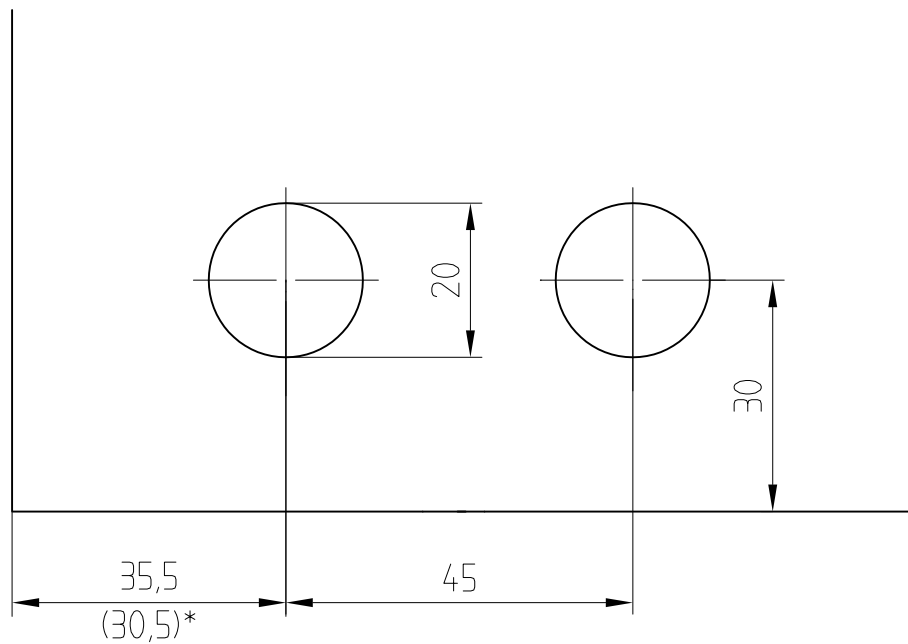

Obere Eckbeschlag Art. Nr. 01.210
mit Zapfen $\phi 15$ mm

01.210

Glasbearbeitung s. 03-223

Glasbearbeitung für untere und obere Eckbeschläge

zu Art. Nr. 01.200, 01.201, 01.210

* bei Acryl-Profil s. S. 03-221