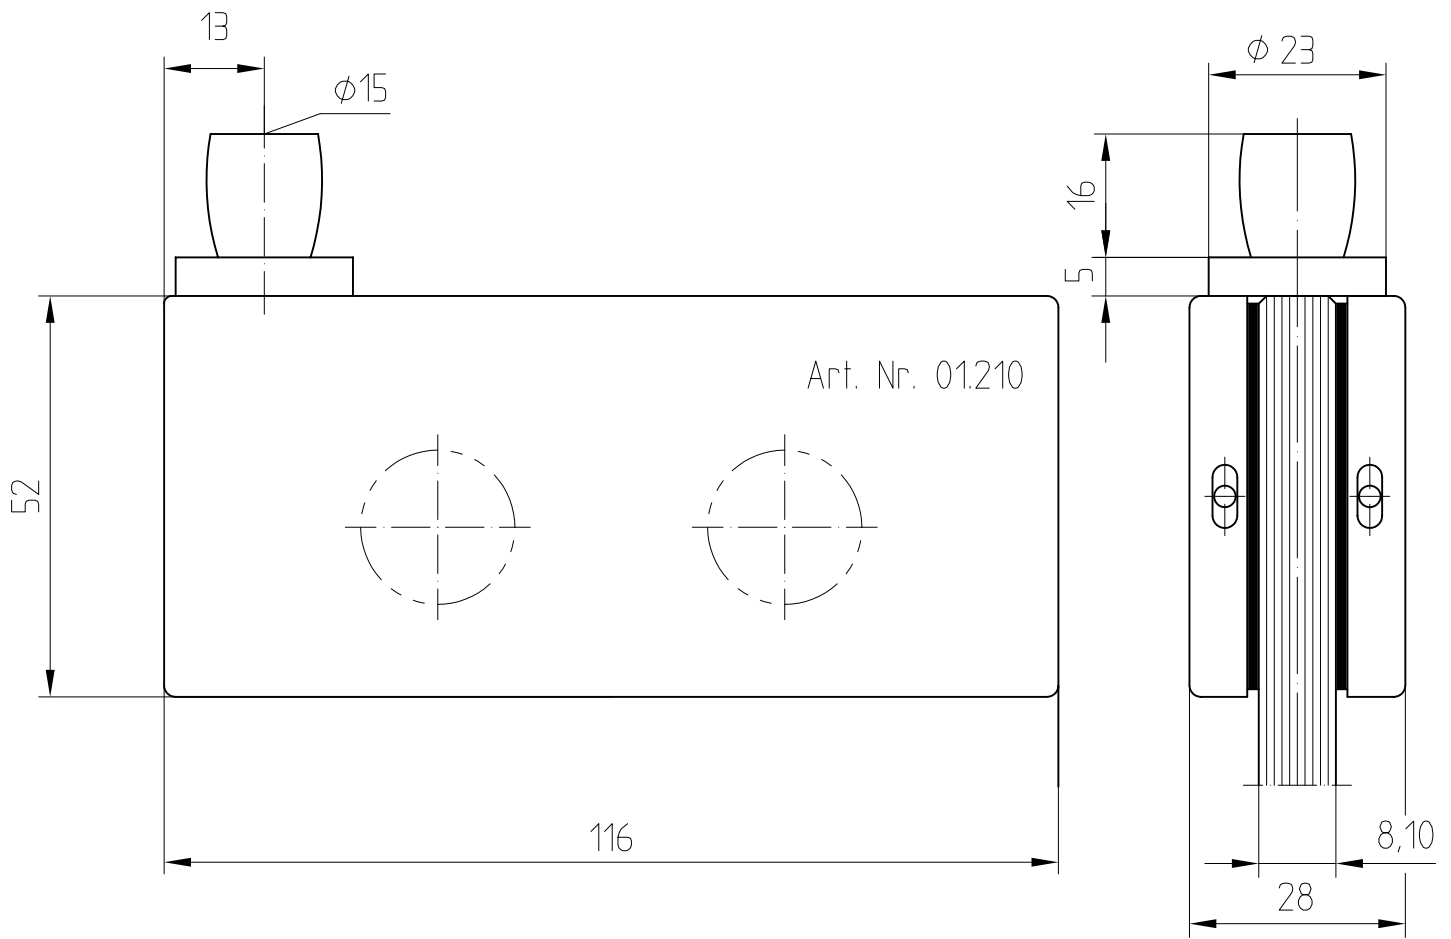

Obere Eckbeschlag Art. Nr. 01.210
mit Zapfen $\phi 15$ mm

01.210

Glasbearbeitung s. 03-223

Glasbearbeitung für untere und obere Eckbeschläge

zu Art. Nr. 01.200, 01.201, 01.210

* bei Acryl-Profil s. S. 03-221