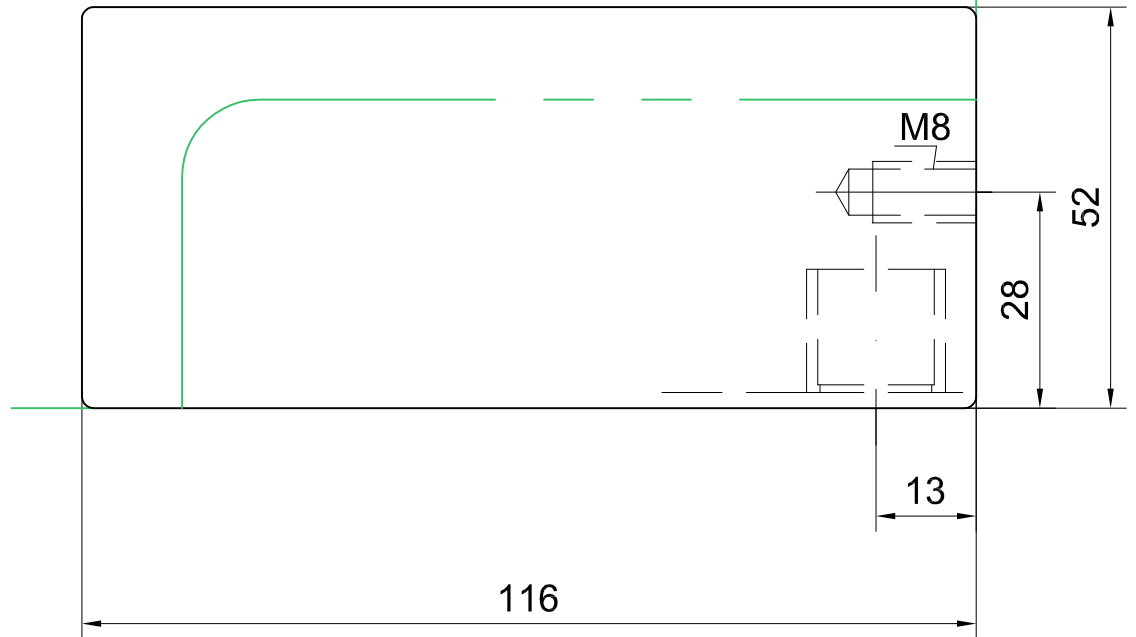

# Oberlichtbeschlag Art. Nr. 01.220

01.220/01.240

für Zapfen Ø15 mm, 15 mm Drehpunkt

# Winkeloberlichtbeschlag Art. Nr. 01.240

für Zapfen Ø15 mm, 15 mm Drehpunkt

T:\SHARED\IDEBFN\KONSTRUKTION\_INTERNA\DETAIL\03\03-226.DWG

1:1

11.2020 / 014628

03-226