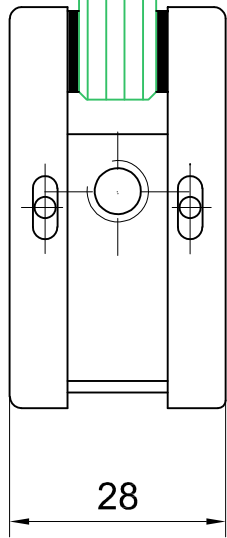

# Oberlichtbeschlag Art. Nr. 01.220

01.220/01.240

für Zapfen Ø15 mm, 15 mm Drehpunkt

# Winkeloberlichtbeschlag Art. Nr. 01.240

für Zapfen Ø15 mm, 15 mm Drehpunkt

T:\SHARED\IDEBFN\KONSTRUKTION\_INTERNA\DETAIL\03\03-226.DWG

1:1

11.2020 / 014628

03-226