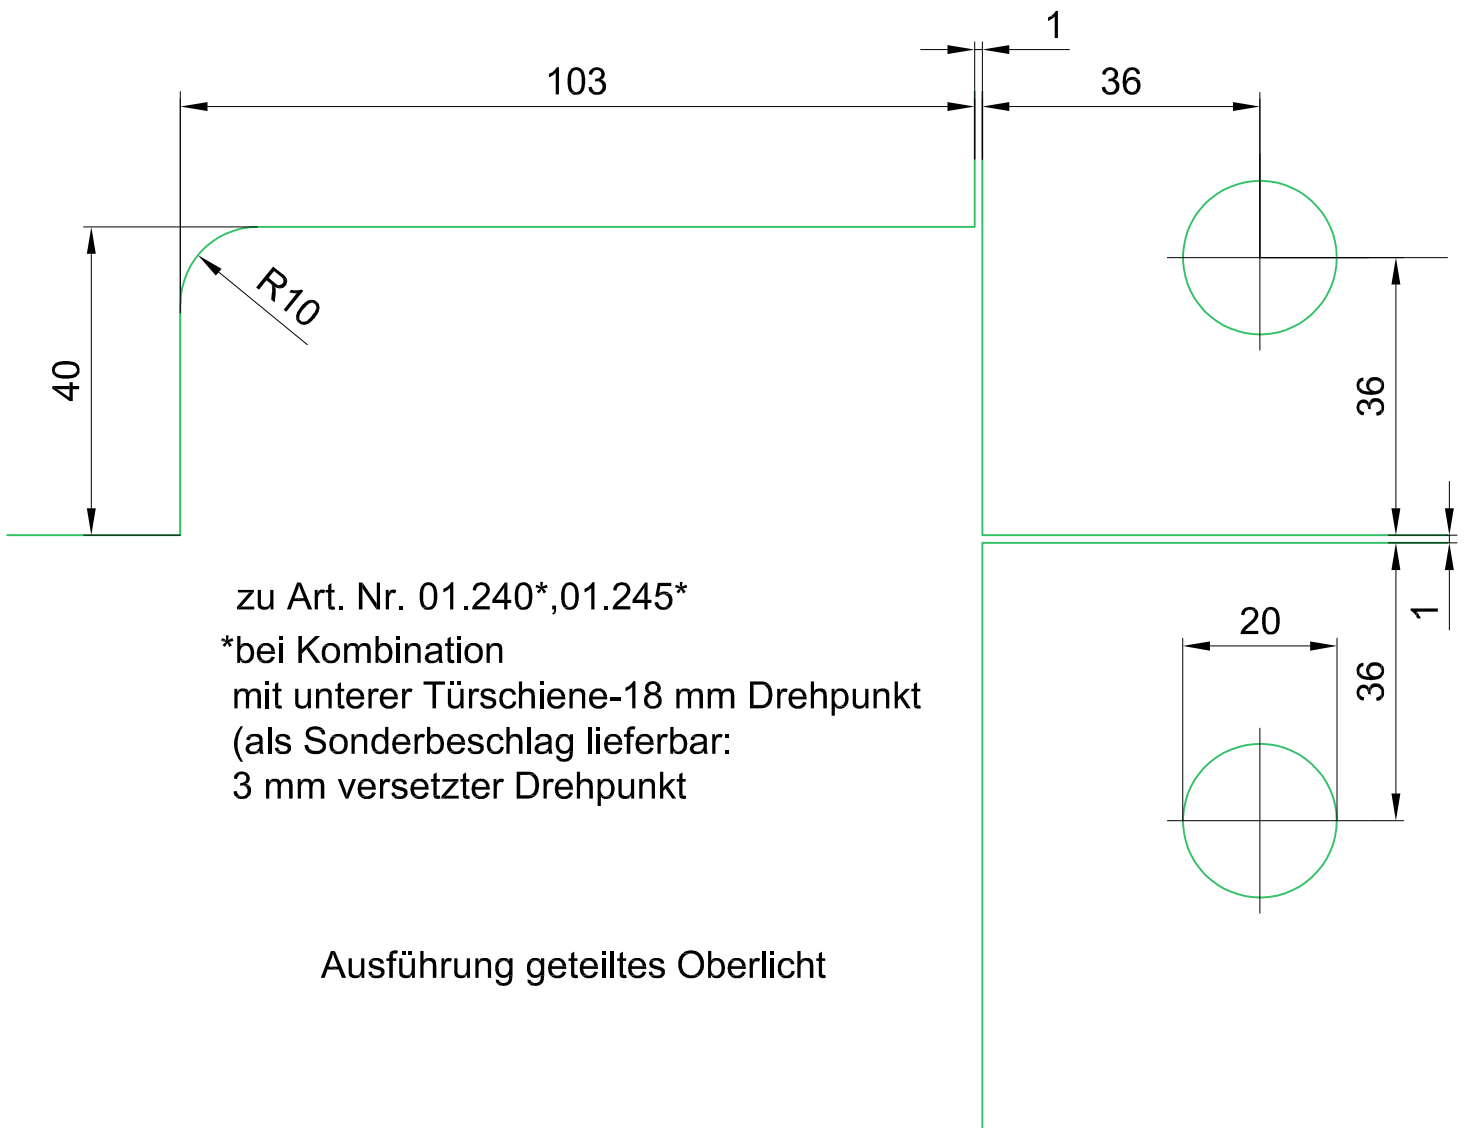

Glasbearbeitung für Oberlichtbeschläge

T:\SHARED\IDEBFN\KONSTRUKTION_INTERNA\DETAIL\03\03-225.DWG