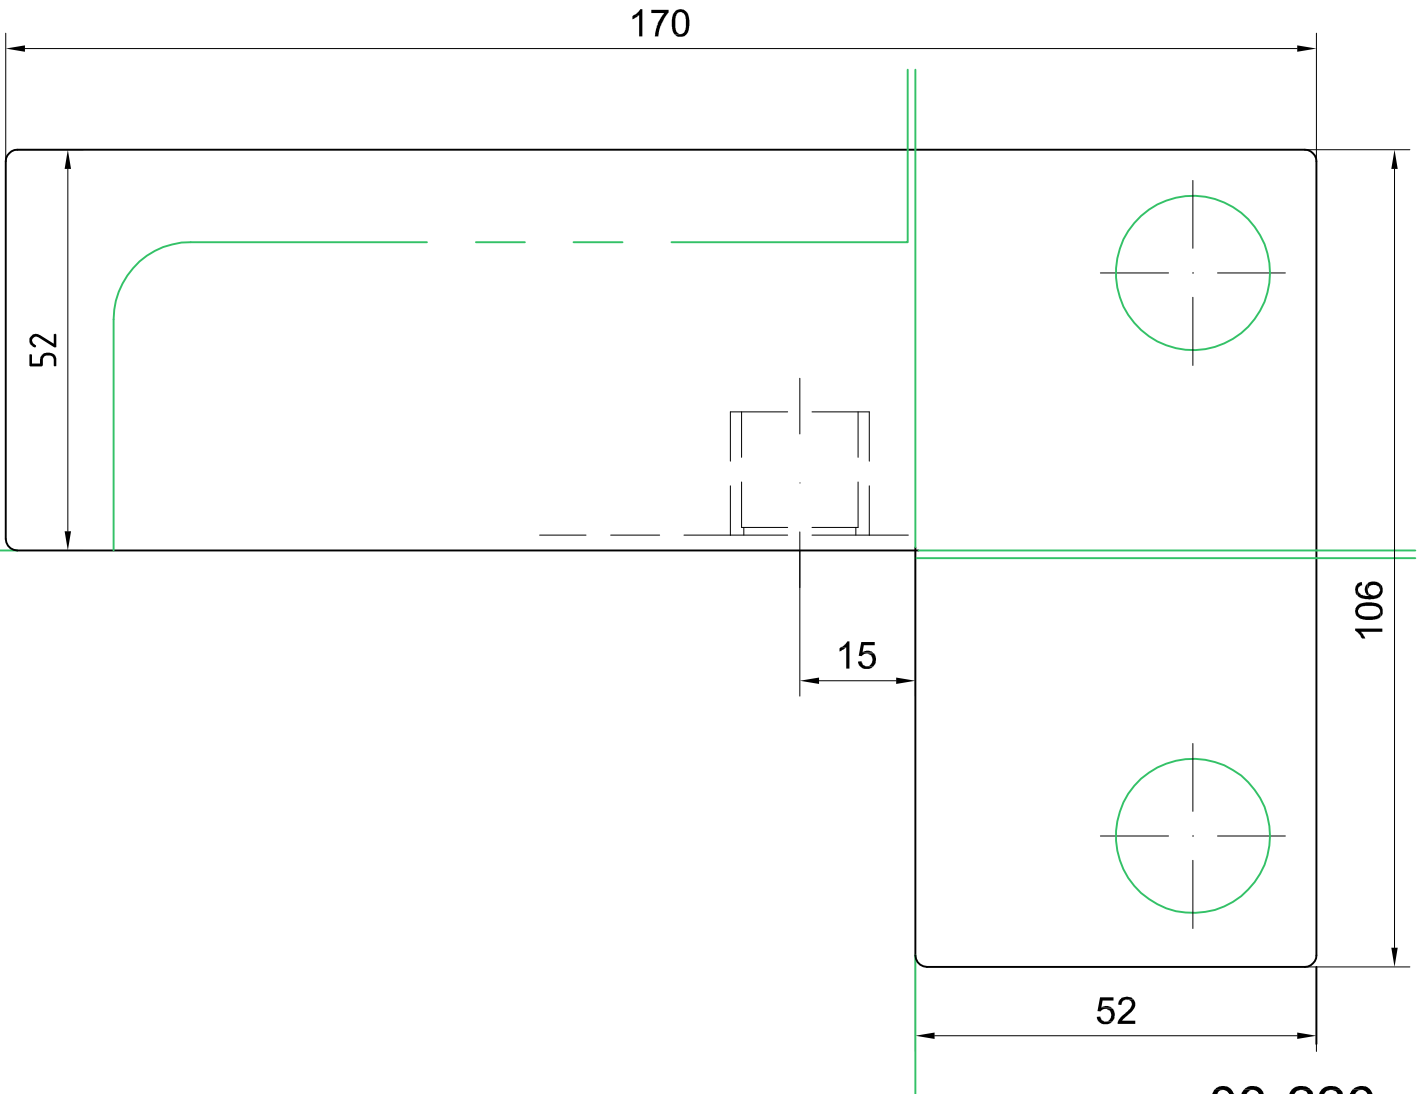

# Oberlichtbeschlag Art. Nr. 01.220

01.220/01.240

für Zapfen Ø15 mm, 15 mm Drehpunkt

# Winkeloberlichtbeschlag Art. Nr. 01.240

für Zapfen Ø15 mm, 15 mm Drehpunkt

T:\SHARED\IDEBFN\KONSTRUKTION\_INTERNA\DETAIL\03\03-226.DWG

1:1

11.2020 / 014628

03-226