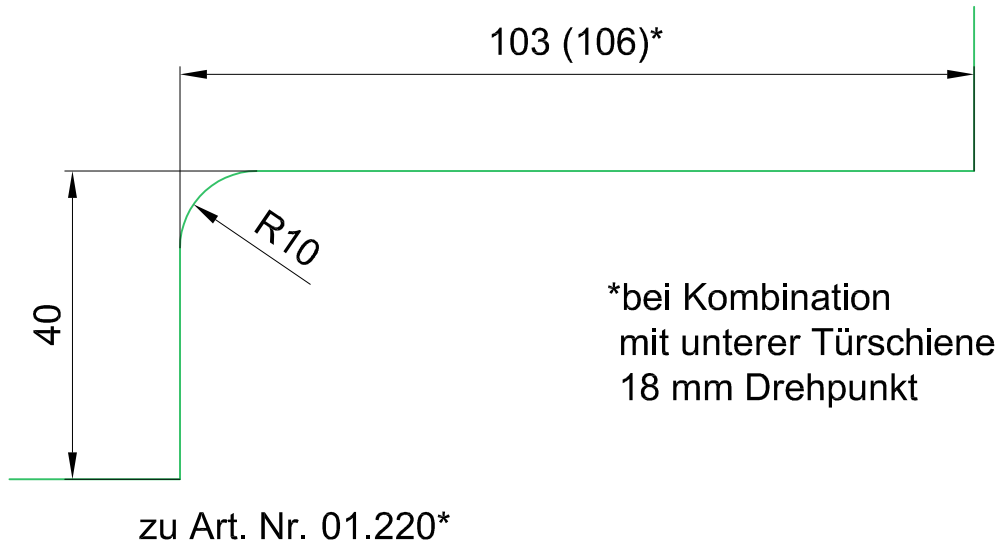

Glasbearbeitung für Oberlichtbeschläge

T:\SHARED\IDEBFN\KONSTRUKTION_INTERNA\DETAIL\03\03-225.DWG