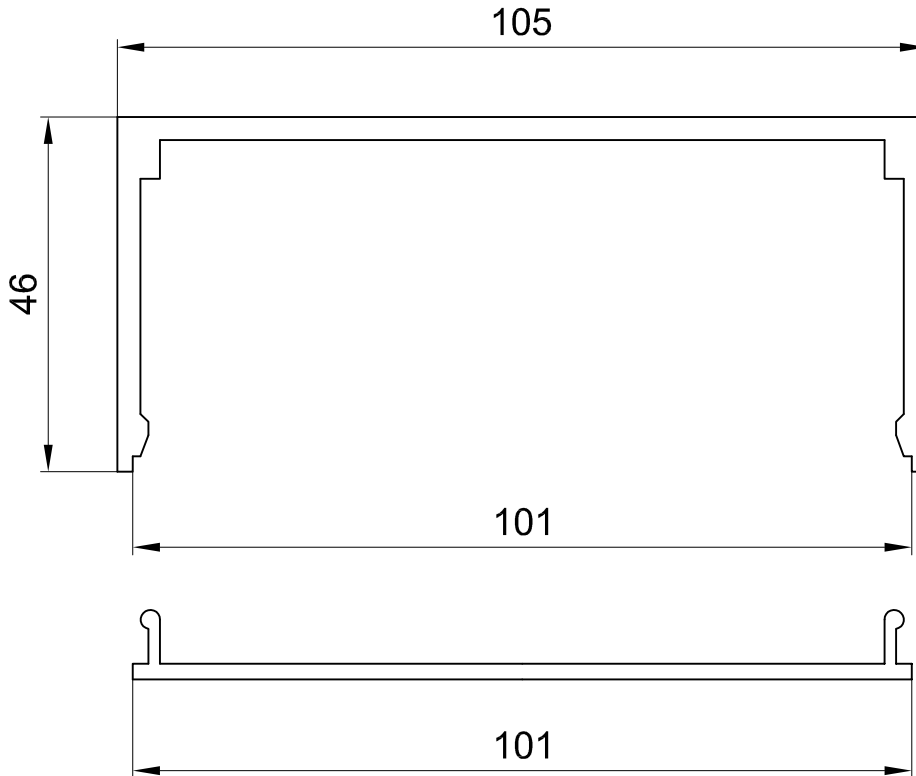

Pendel-Türsystem RP

Rahmentürschließer RTS 85

Rahmenprofil
 Art. Nr. 01.301 -
 Lagerlänge 6000 mm
 Art. Nr. 01.311 - Fixlänge

Abdeckprofil
 Art. Nr. 01.302 -
 Lagerlänge 6000 mm
 Art. Nr. 01.305 - Fixlänge

Abdeckprofil mit Glasnut
 und Schutz-/ Dichtprofil
 Art. Nr. 01.304 -
 Lagerlänge 6000 mm
 Art. Nr. 01.314 - Fixlänge

Montagewinkel
 für Wandmontage
 Art. Nr. 01.306

-  8mm Glas
-  10mm Glas
-  12mm Glas