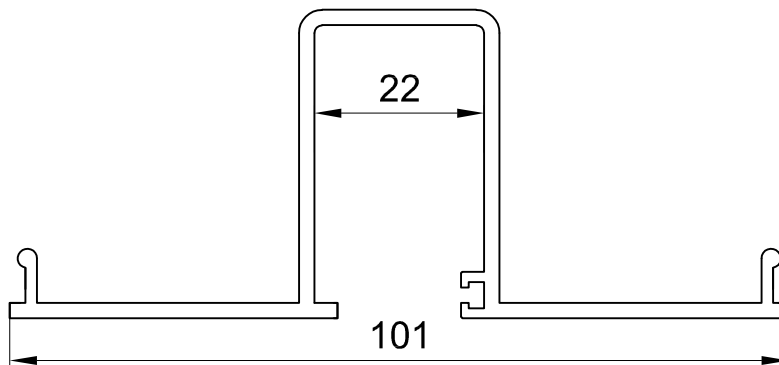

Pendel-Türsystem RP

Rahmentürschließer RTS 85

Rahmenprofil
 Art. Nr. 01.301 -
 Lagerlänge 6000 mm
 Art. Nr. 01.311 - Fixlänge

Abdeckprofil
 Art. Nr. 01.302 -
 Lagerlänge 6000 mm
 Art. Nr. 01.305 - Fixlänge

Abdeckprofil mit Glasnut
 und Schutz-/ Dichtprofil
 Art. Nr. 01.304 -
 Lagerlänge 6000 mm
 Art. Nr. 01.314 - Fixlänge

Montagewinkel
 für Wandmontage
 Art. Nr. 01.306

-  8mm Glas
-  10mm Glas
-  12mm Glas