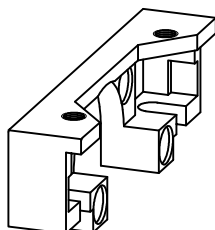

Pendel-Türsystem RP

Rahmentürschließer RTS 85

Rahmenprofil
 Art. Nr. 01.301 -
 Lagerlänge 6000 mm
 Art. Nr. 01.311 - Fixlänge

Abdeckprofil
 Art. Nr. 01.302 -
 Lagerlänge 6000 mm
 Art. Nr. 01.305 - Fixlänge

Abdeckprofil mit Glasnut
 und Schutz-/ Dichtprofil
 Art. Nr. 01.304 -
 Lagerlänge 6000 mm
 Art. Nr. 01.314 - Fixlänge

Montagewinkel
 für Wandmontage
 Art. Nr. 01.306

-  8mm Glas
-  10mm Glas
-  12mm Glas