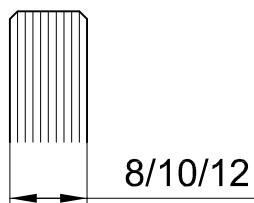

Abdeckprofil mit Glasnut
 und Schutz-/ Dichtprofil
 Art. Nr. 01.304 -
 Lagerlänge 6000 mm
 Art. Nr. 01.314 - Fixlänge

Montagewinkel
 für Wandmontage
 Art. Nr. 01.306

8mm Glas

10mm Glas

12mm Glas

1:1

11.2020 / 014628