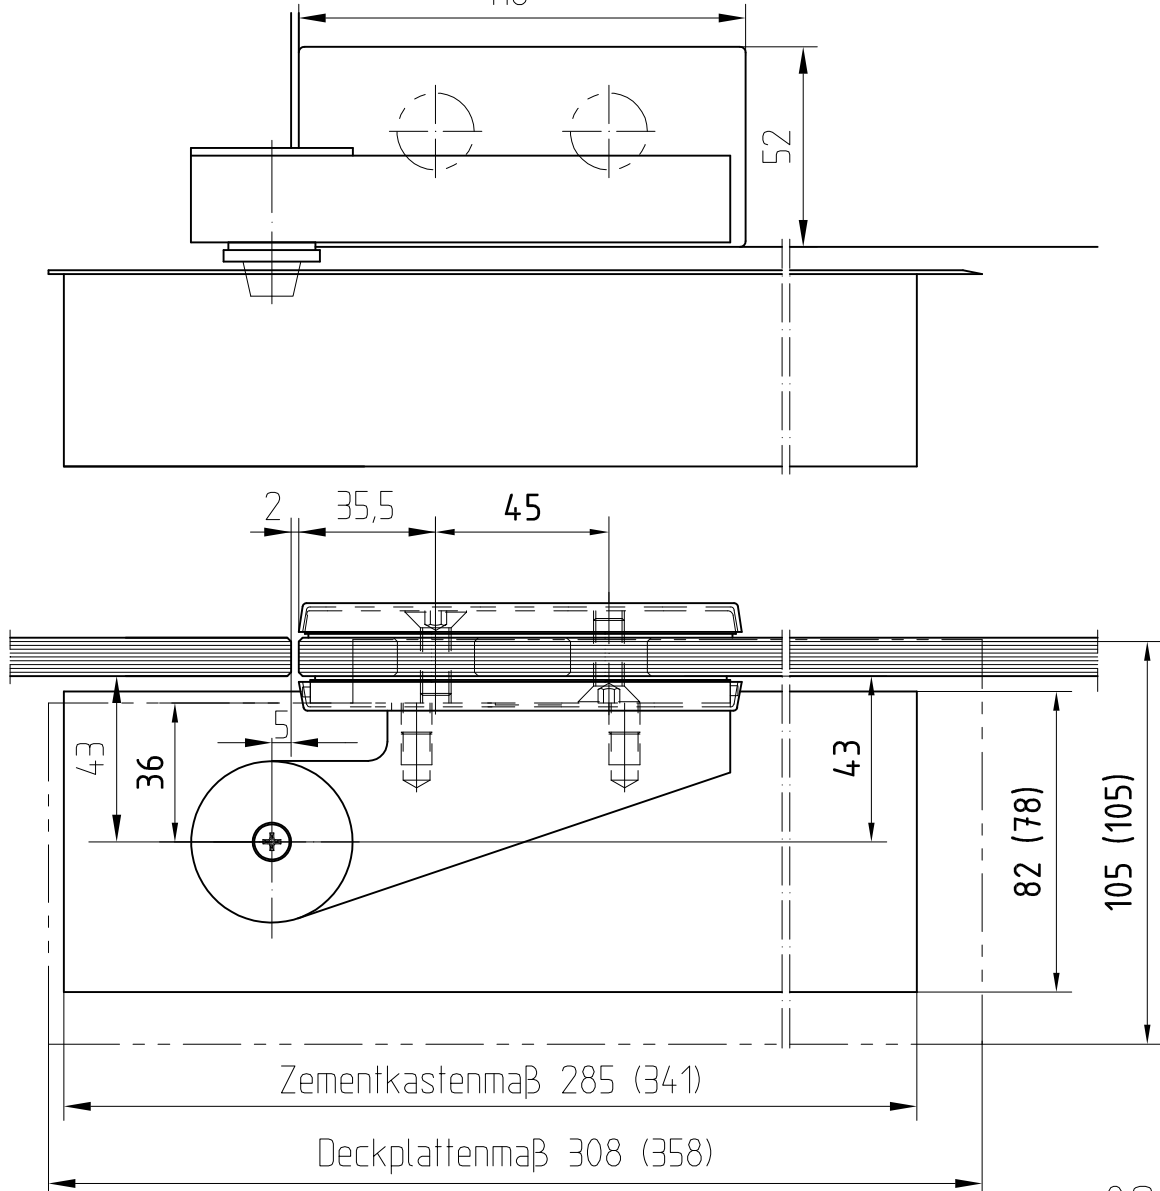

Unterer Eckbeschlag

Art. Nr. 02.100 L oder
 Art. Nr. 02.101 R
 mit Bodentürschließer

1:1

gezeigte Abb. DIN Links
 DIN Rechts spiegelbildlich

1:2

Untere Eckbeschläge Art. Nr. 02.100 - 02.109

Obere Eckbeschläge Art. Nr. 02.110 - 02.119

Oberlichtbeschläge Art Nr. 02.120 - 02.123