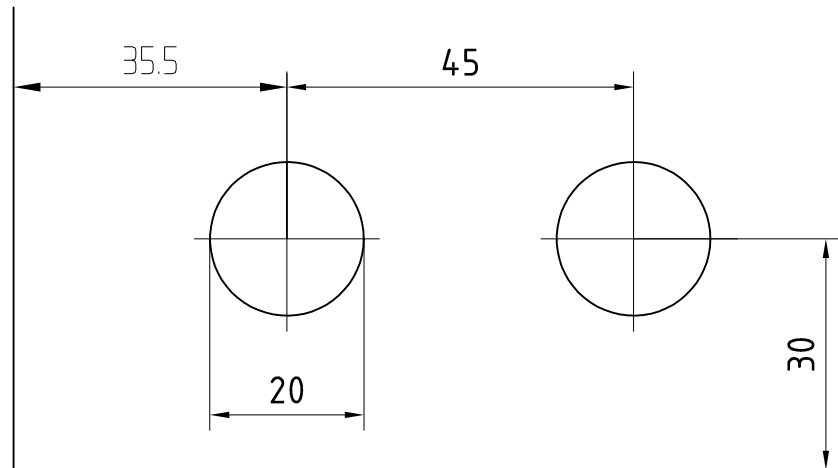

Unterer Eckbeschlag

Art. Nr. 02.100 L oder
 Art. Nr. 02.101 R
 mit Bodentürschließer

1:1

gezeigte Abb. DIN Links
 DIN Rechts spiegelbildlich

1:2

Untere Eckbeschläge Art. Nr. 02.100 - 02.109

Obere Eckbeschläge Art. Nr. 02.110 - 02.119