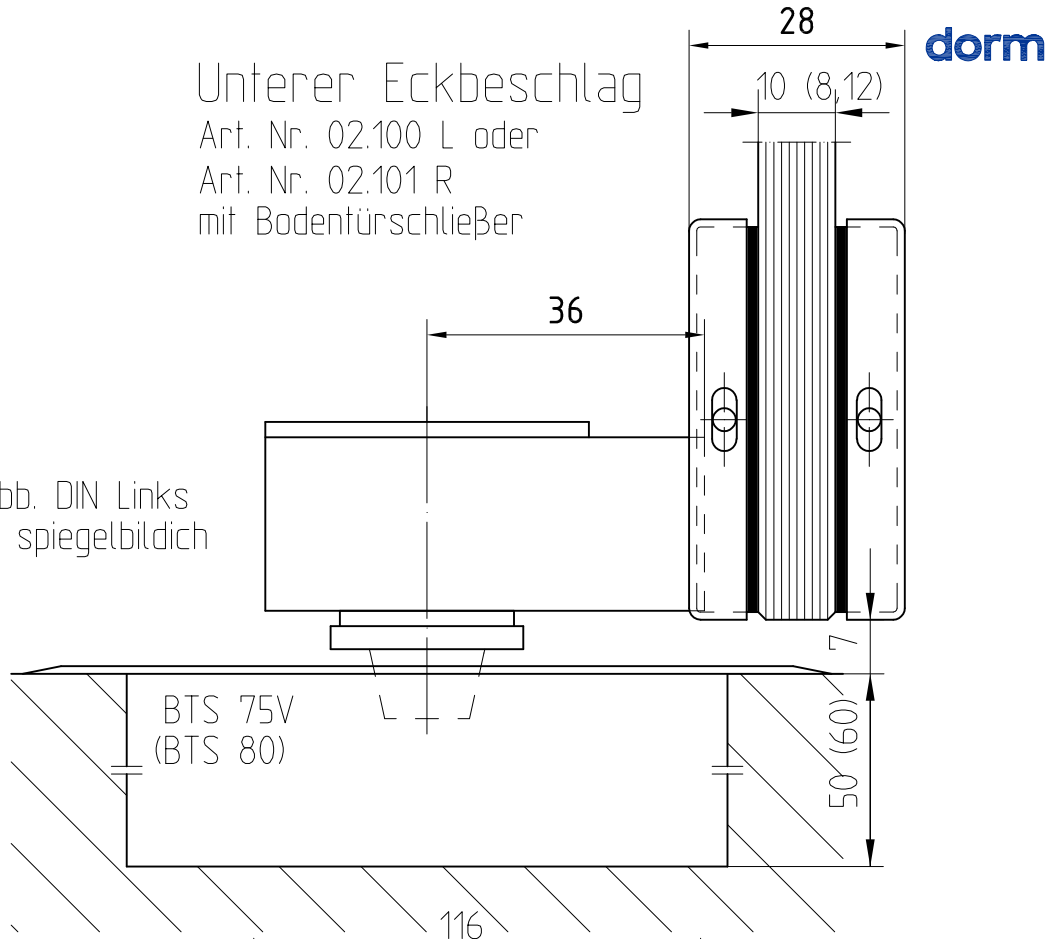

Unterer Eckbeschlag

Art. Nr. 02.100 L oder
 Art. Nr. 02.101 R
 mit Bodentürschließer

1:1

gezeigte Abb. DIN Links
 DIN Rechts spiegelbildlich

1:2

Untere Eckbeschläge Art. Nr. 02.100 - 02.109

Obere Eckbeschläge Art. Nr. 02.110 - 02.119

Oberlichtbeschläge Art Nr. 02.120 - 02.123