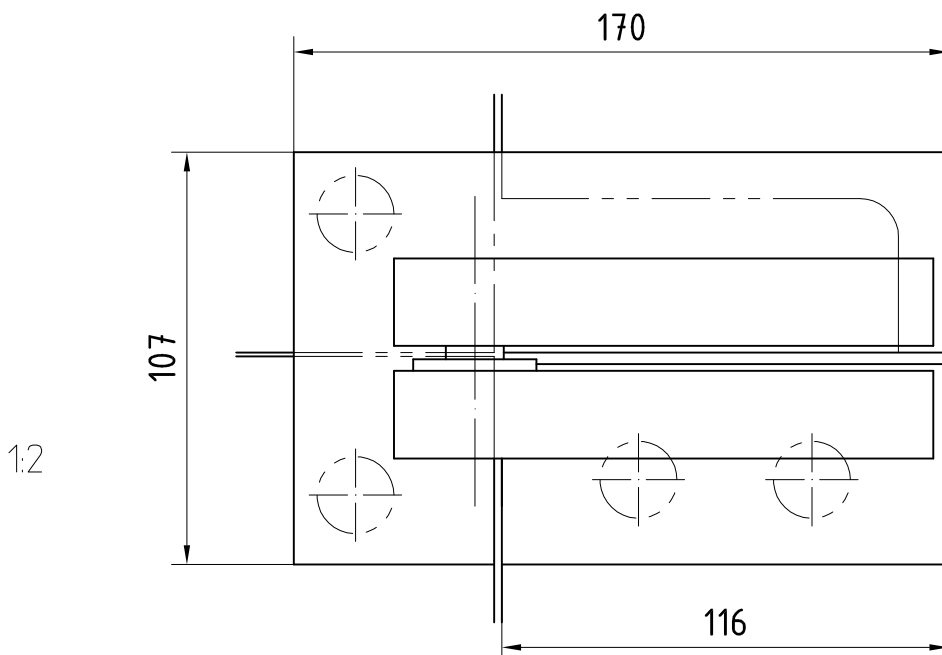

Oberer Eckbeschlag Art. Nr. 02.110 L/02.111 R  
 mit Oberlichtbeschlag Art. Nr. 02.120 L/02.121 R

02.110/02.120

gezeigte Abb. DIN Links  
 DIN Rechts spiegelbildlich

Oberer Eckbeschlag Art. Nr. 02.110 L/02.111 R  
mit Winkeloberlichtbeschlag  
Art. Nr. 02.140 L/02.141 R

02.110/02.140

gezeigte Abb. DIN Links  
DIN Rechts spiegelbildlich

T:\Shared\DEBFN\Konstruktion\_Interna\Detail\02\02-012.DWG

Untere Eckbeschläge Art. Nr. 02.100 - 02.109

Obere Eckbeschläge Art. Nr. 02.110 - 02.119

Oberlichtbeschläge Art Nr. 02.120 - 02.123