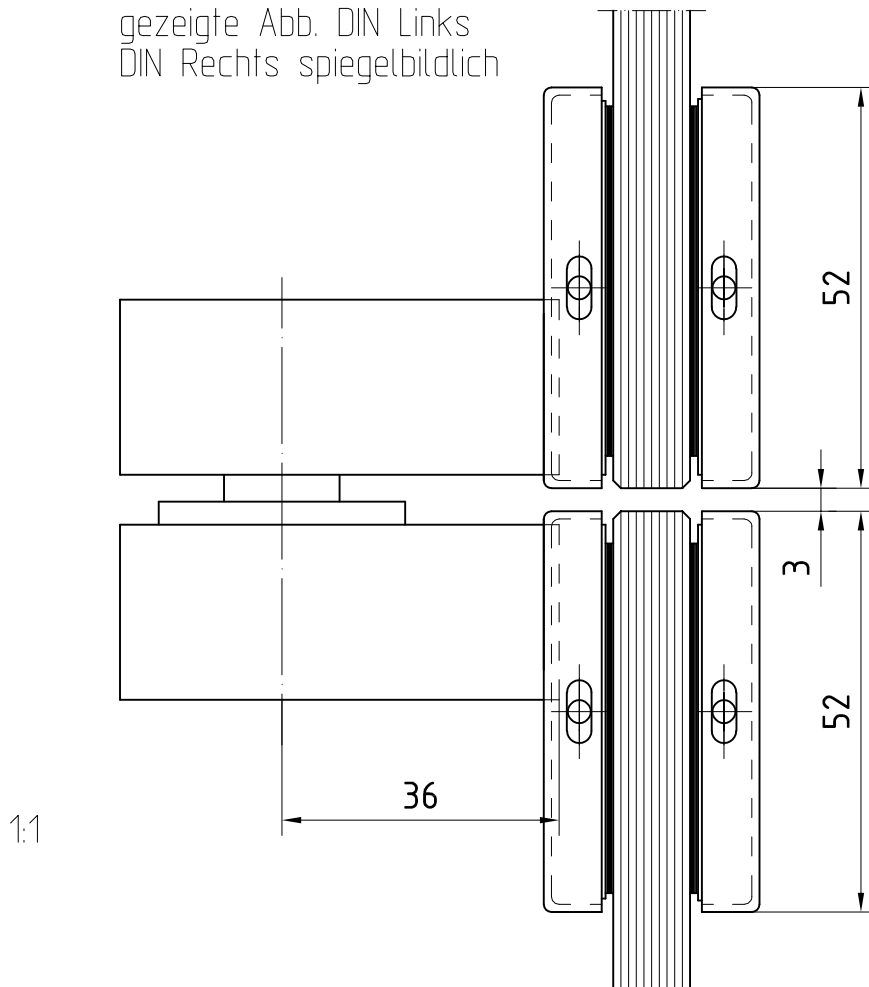

Oberer Eckbeschlag Art. Nr. 02.110 L/02.111 R  
 mit Oberlichtbeschlag Art. Nr. 02.120 L/02.121 R

02.110/02.120

gezeigte Abb. DIN Links  
 DIN Rechts spiegelbildlich

Oberer Eckbeschlag Art. Nr. 02.110 L/02.111 R  
mit Winkeloberlichtbeschlag  
Art. Nr. 02.140 L/02.141 R

02.110/02.140

gezeigte Abb. DIN Links  
DIN Rechts spiegelbildlich

T:\Shared\DEBFN\Konstruktion\_Interna\Detail\02\02-012.DWG

Untere Eckbeschläge Art. Nr. 02.100 - 02.109

Obere Eckbeschläge Art. Nr. 02.110 - 02.119

Oberlichtbeschläge Art Nr. 02.120 - 02.123