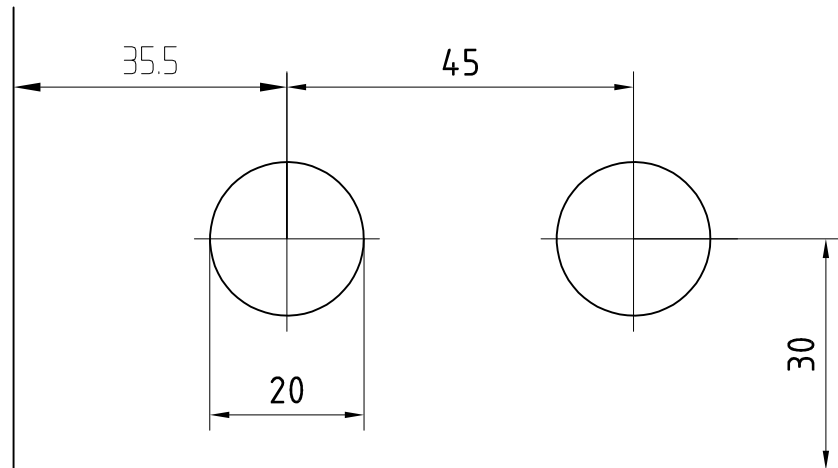

Oberer Eckbeschlag Art. Nr. 02.110 L/02.111 R  
 mit Oberlichtbeschlag Art. Nr. 02.120 L/02.121 R

02.110/02.120

gezeigte Abb. DIN Links  
 DIN Rechts spiegelbildlich

Oberer Eckbeschlag Art. Nr. 02.110 L/02.111 R  
mit Winkeloberlichtbeschlag  
Art. Nr. 02.140 L/02.141 R

02.110/02.140

gezeigte Abb. DIN Links  
DIN Rechts spiegelbildlich

T:\Shared\DEBFN\Konstruktion\_Interna\Detail\02\02-012.DWG

Untere Eckbeschläge Art. Nr. 02.100 - 02.109

Obere Eckbeschläge Art. Nr. 02.110 - 02.119