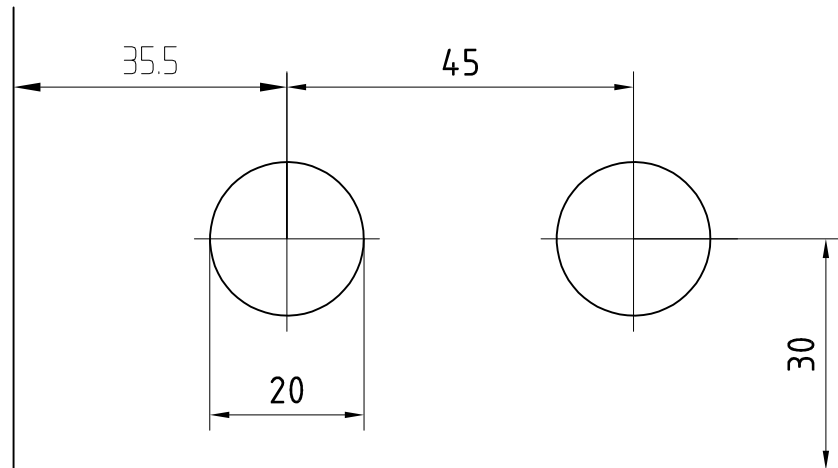

Untere Eckbeschläge Art. Nr. 02.100 - 02.109

Obere Eckbeschläge Art. Nr. 02.110 - 02.119