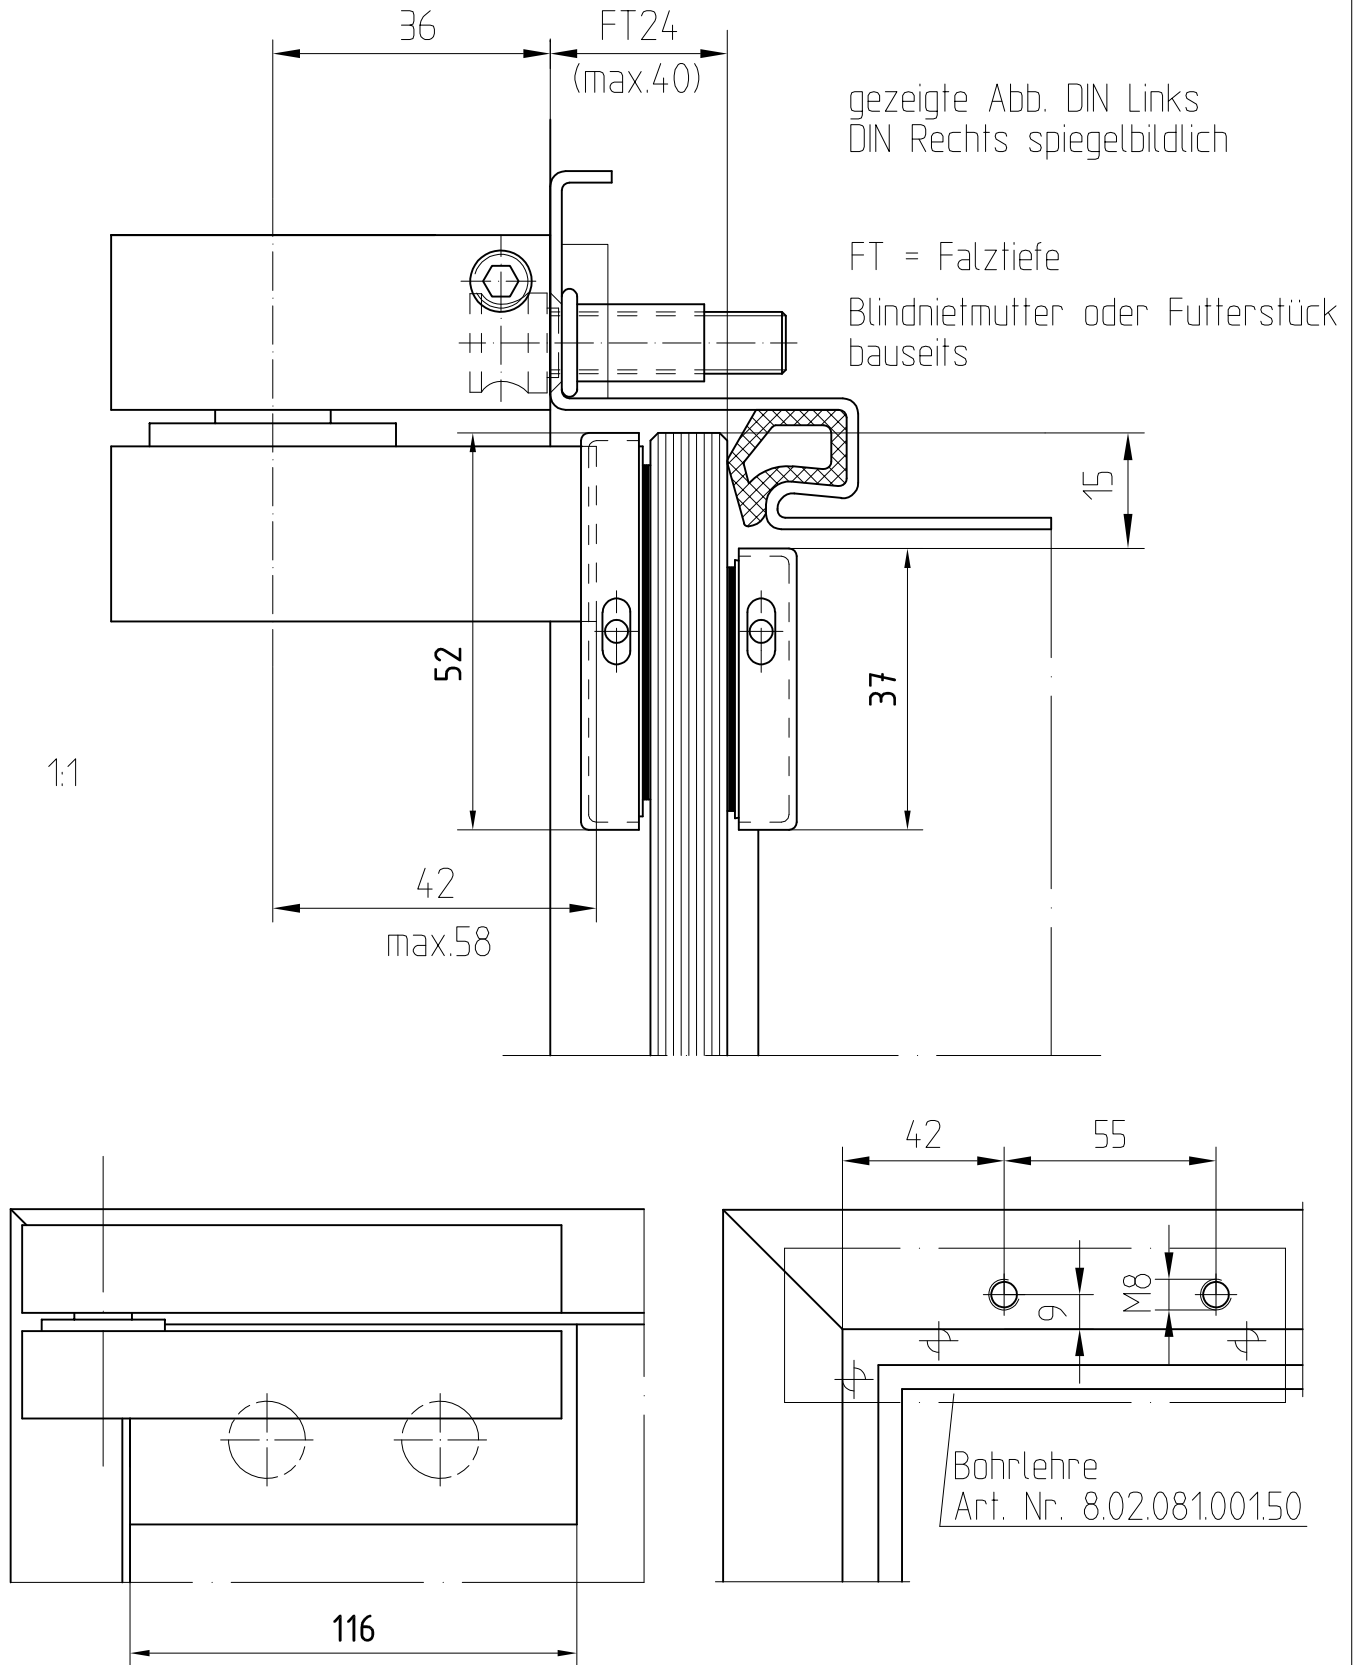

Zapfenband-Oberteil

02.152/02.114

Art. Nr. 02.152 L oder 02.153 R

mit oberem Eckbeschlag

Art. Nr. 02.114 L oder 02.115 R (für 10 mm Glas)

Art. Nr. 02.118 L/02.119 R mit variabler Falztiefe

T:\Shared\DEBFN\Konstruktion_Interna\Detail\02\02-023.DWG

Untere Eckbeschläge Art. Nr. 02.100 - 02.109

Obere Eckbeschläge Art. Nr. 02.110 - 02.119

Oberlichtbeschläge Art Nr. 02.120 - 02.123