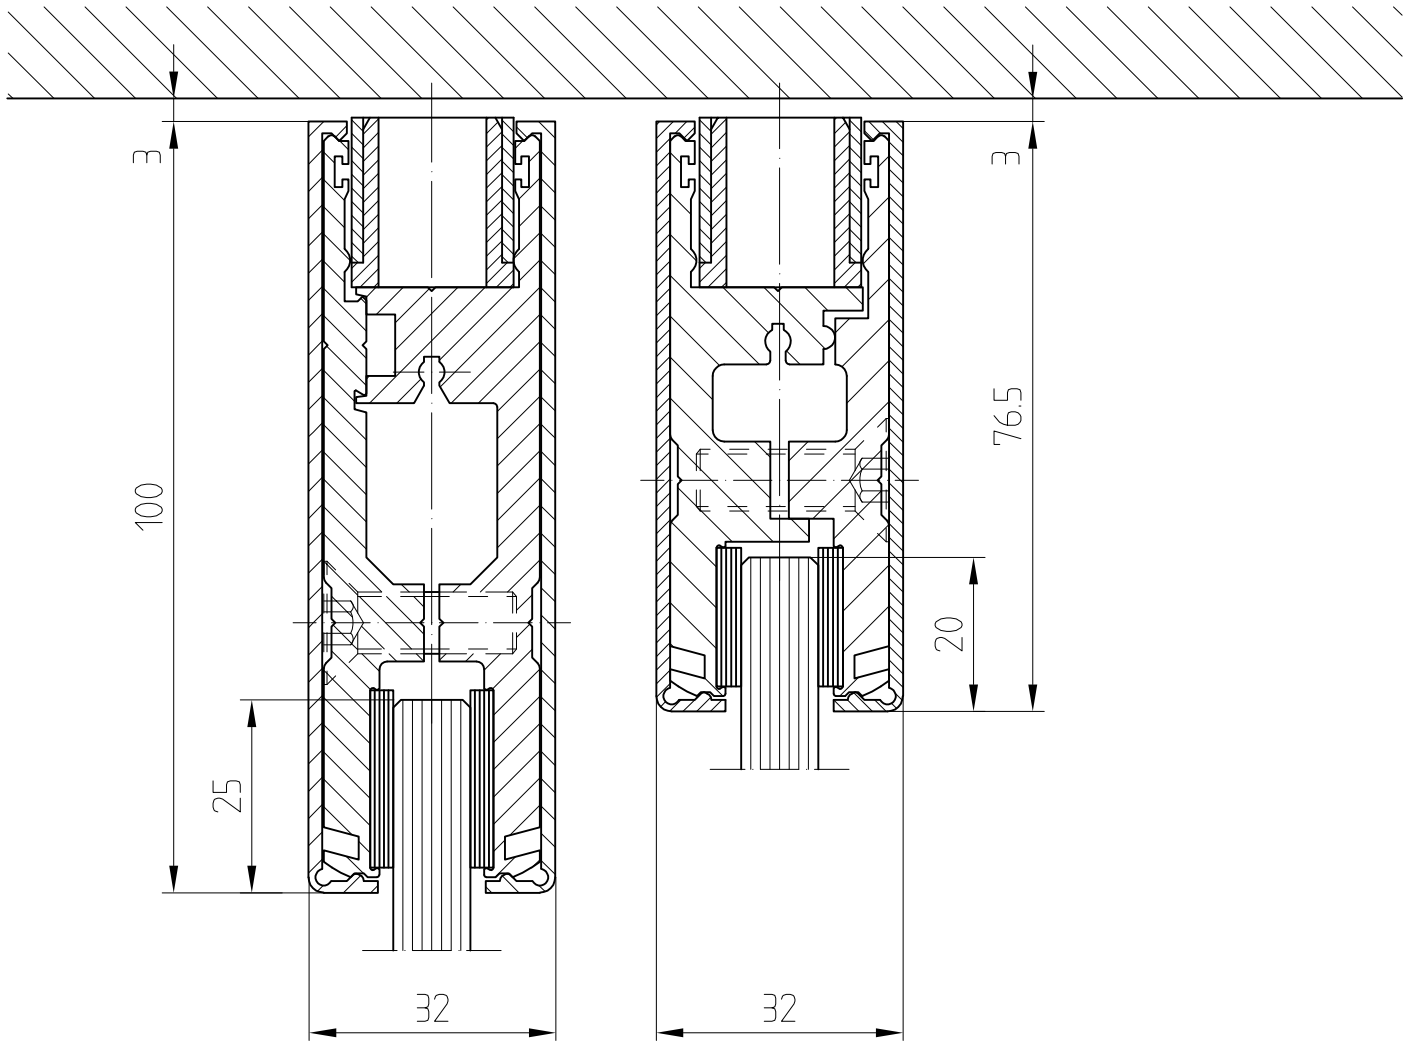

Türschienen-Schnitte oben

fuer 10 mm (8/12 mm) Glas

mit Einsatz
Art. Nr. 04 610

mit Sockelprofil

T:\SHARED\IDEBFN\KONSTRUKTION_INTERNA\DETAIL\04\04-012.DWG