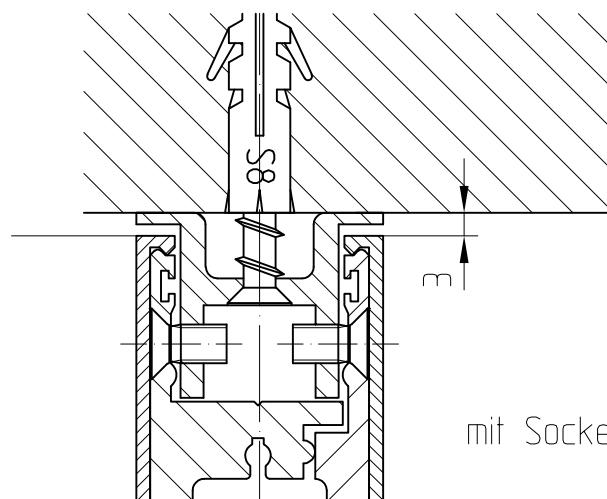

Türschienen-Schnitte oben

fuer 10 mm (8/12 mm) Glas

mit Einsatz
Art. Nr. 04 610

mit Sockelprofil

T:\SHARED\IDEBFN\KONSTRUKTION_INTERNA\DETAIL\04\04-012.DWG