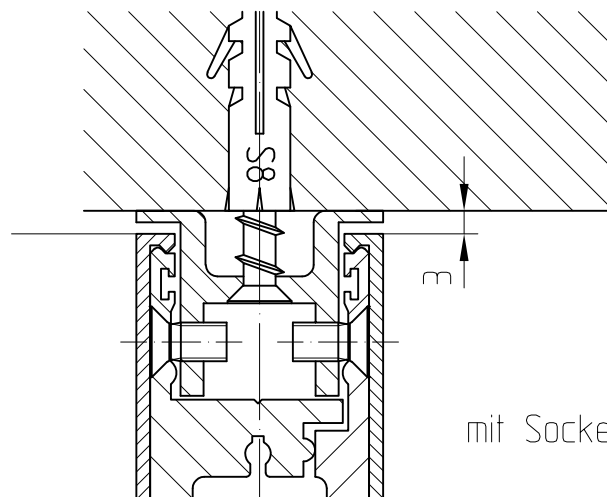

Türschienen-Schnitte oben

fuer 10 mm (8/12 mm) Glas

mit Einsatz
Art. Nr. 04 610

mit Sockelprofil

T:\SHARED\IDEBFN\KONSTRUKTION_INTERNA\DETAIL\04\04-012.DWG