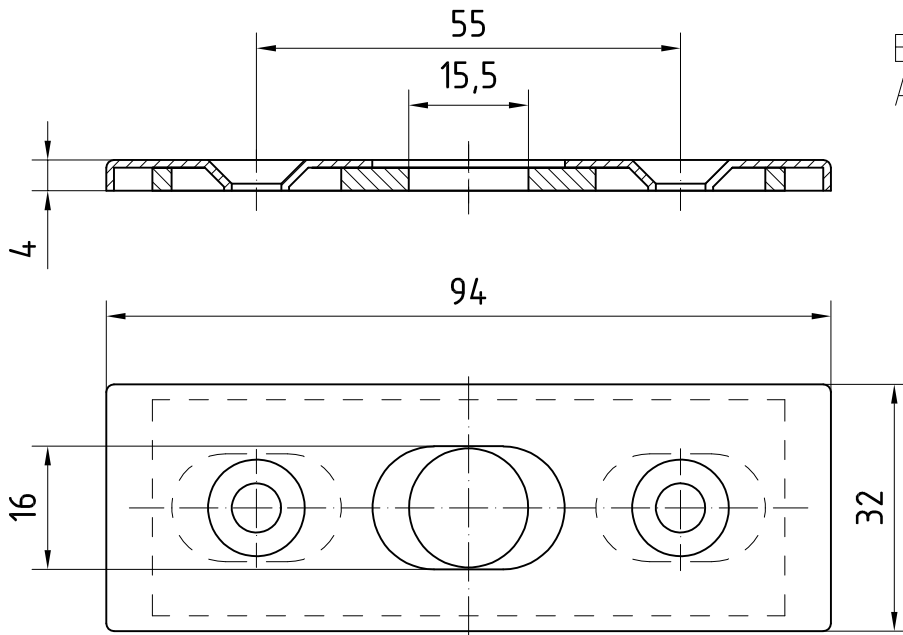

Zubehör für Schlösser und HSW-Feststeller

Bodenbuchsen und Schließbleche

05.190/05.192

Schließblech Art. Nr. 05.190

Bodenbuchse Art. Nr. 05.192

Bodenbuchse mit Stopfen Art. Nr. 05.193

Schließblech für P-S-Flügel 8.15.097.003.50

Exzenterbuchse Art. Nr. 05.194

05-015