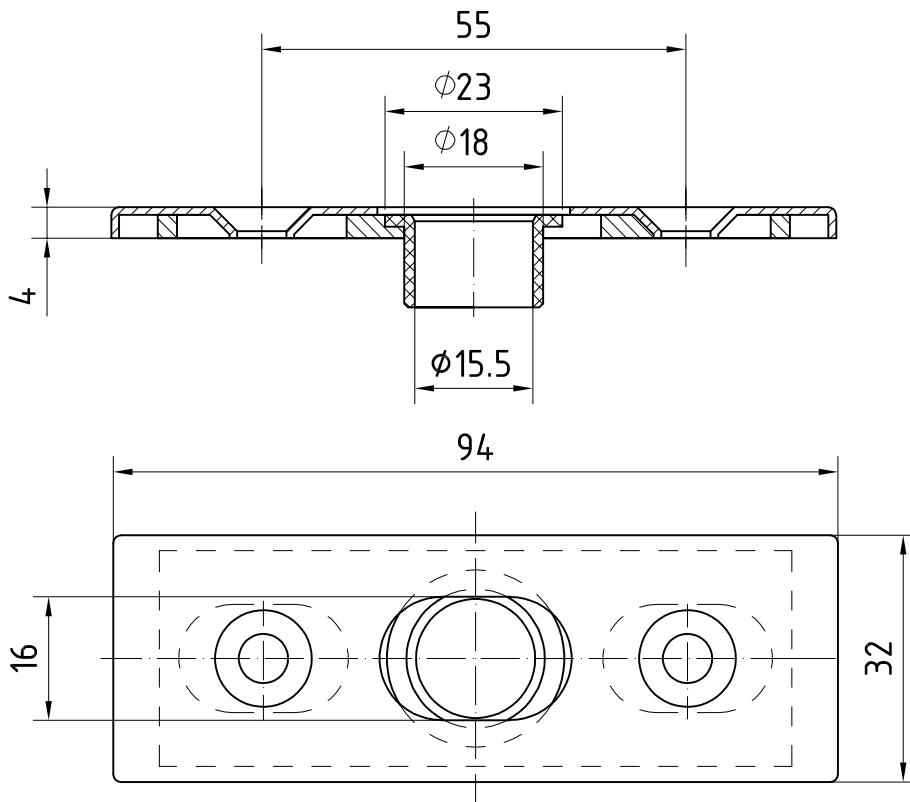

Zubehör für Schlösser und HSW-Feststeller

Bodenbuchsen und Schließbleche

05.190/05.192

Schließblech Art. Nr. 05.190

Bodenbuchse Art. Nr. 05.192

Bodenbuchse mit Stopfen Art. Nr. 05.193

Schließblech für P-S-Flügel 8.15.097.003.50

Exzenterbuchse Art. Nr. 05.194

05-015