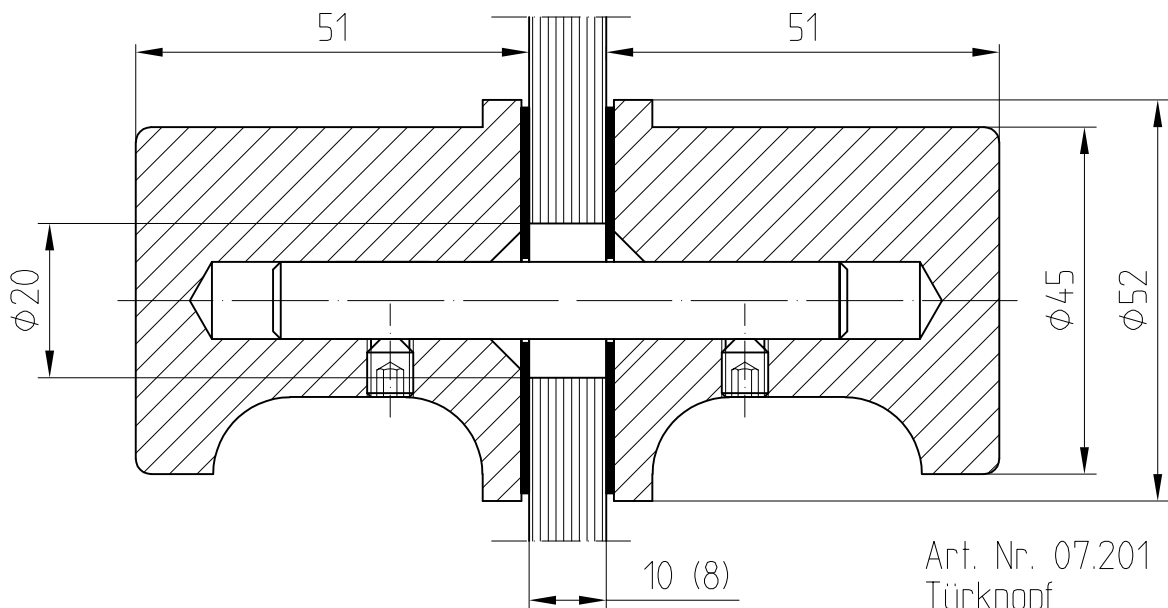

Spezial-Griffe für Schiebetüren

Art. Nr. 07.200
Griffmuschel

Art. Nr. 07.201
Türknopf

Art. Nr. 15.040
Glastürknopf