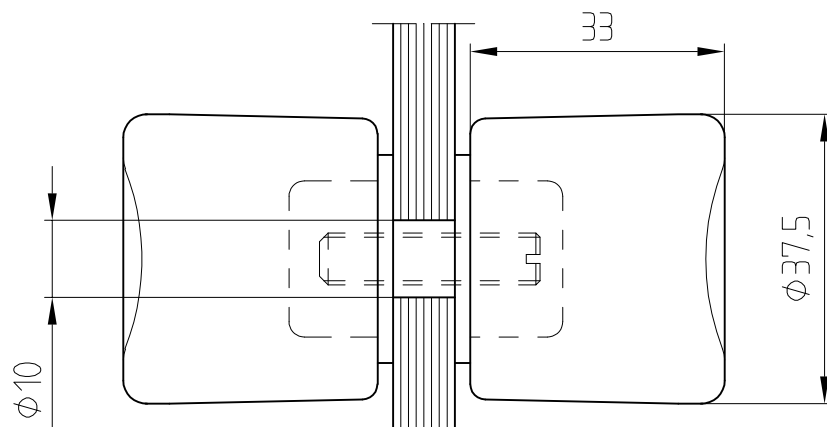

Spezial-Griffe für Schiebetüren

Art. Nr. 07.200
Griffmuschel

Art. Nr. 07.201
Türknopf

Art. Nr. 15.040
Glastürknopf