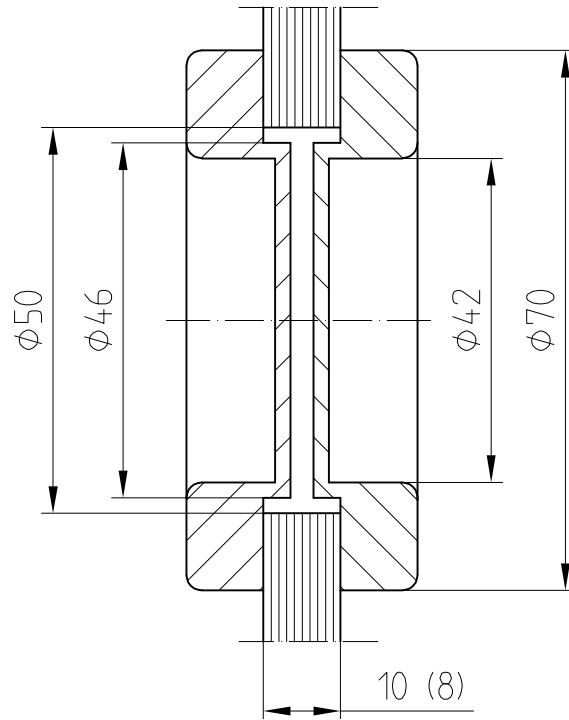

Spezial-Griffe für Schiebetüren

Art. Nr. 07.200
Griffmuschel

Art. Nr. 07.201
Türknopf

Art. Nr. 15.040
Glastürknopf