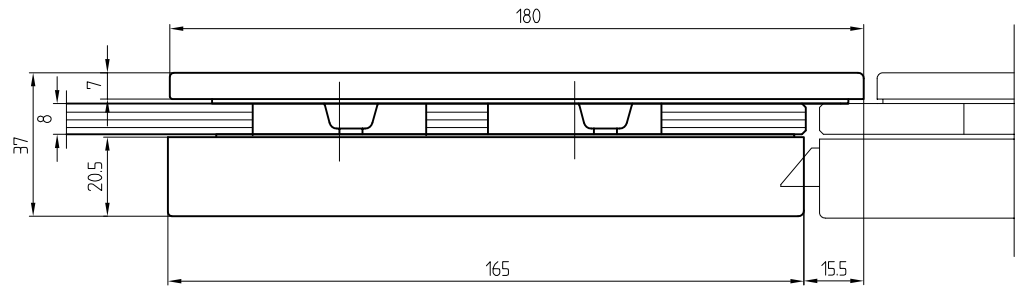

Studio-Classic-Gegenkasten

Art. Nr. 10.005

T:\SHARED\DEBEN\KONSTRUKTION\INTERNA\DETAIL\10-10-236.DWG