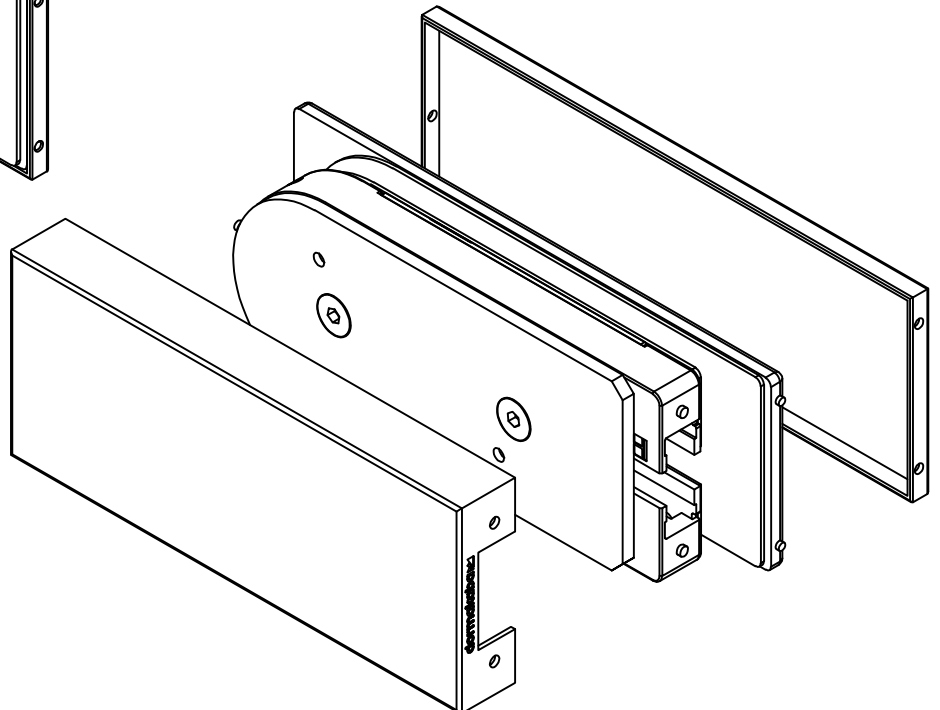

Studio-Classic-Gegenkasten

Art. Nr. 10.005

T:\SHARED\DEBEN\KONSTRUKTION\INTERNA\DETAIL\10-10-236.DWG