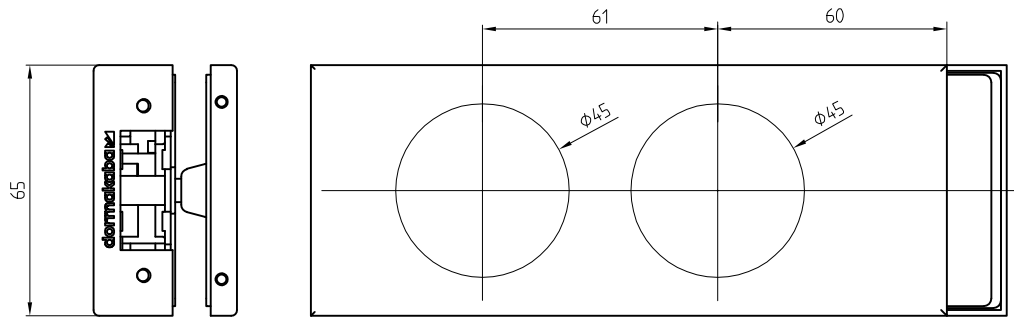

Studio-Classic-Gegenkasten

Art. Nr. 10.005

T:\SHARED\DEBEN\KONSTRUKTION\INTERNA\DETAIL\10-10-236.DWG