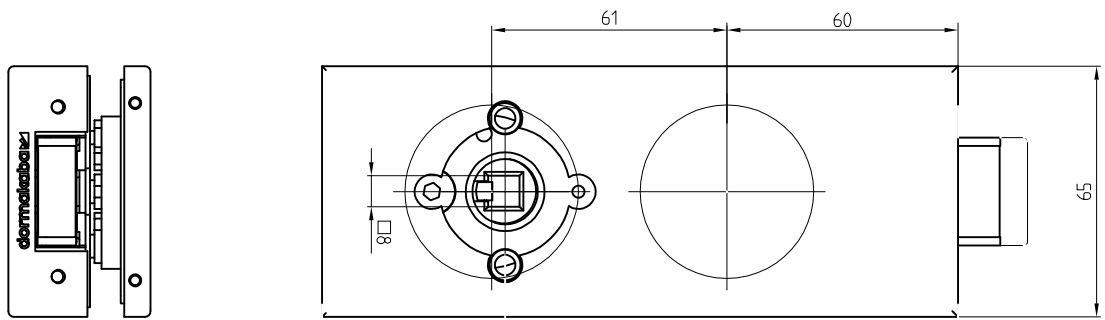

# Studio-Classic-Schloß UV Drücker mit Rosetten

Art. Nr. 10.040

T:\SHARED\DEBEN\KONSTRUKTION\INTERNA\DETAIL\10-240.DWG

# Studio-Classic-Band mit Hülse

Art.-Nr. 10.021 (für 8 mm Glas)  
 Art.-Nr. 10.020 (für 10 mm Glas)

10.021/10.020

Abb. 24mm Falztiefe

Band auch für diverse Falztiefen mit entsprechenden Futterstücken lieferbar.