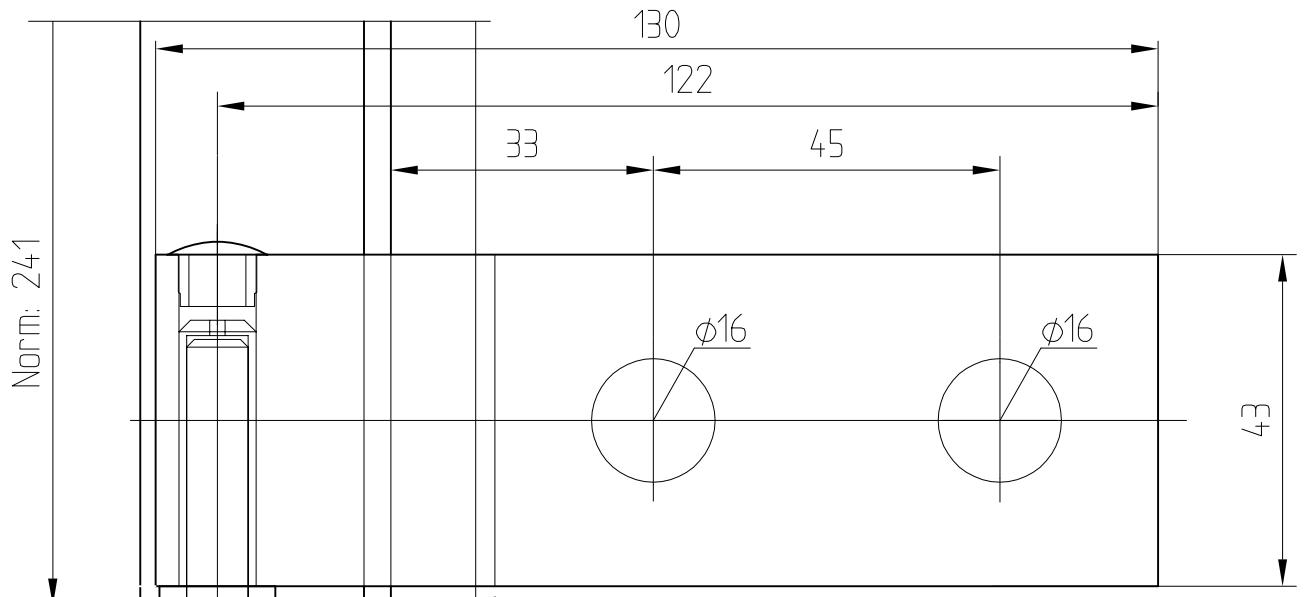

# Studio-Classic-Schloß UV Drücker mit Rosetten

Art. Nr. 10.040

T:\SHARED\DEBEN\KONSTRUKTION\INTERNA\DETAIL\10-240.DWG

# Studio-Classic-Band mit Hülse

Art.-Nr. 10.021 (für 8 mm Glas)  
 Art.-Nr. 10.020 (für 10 mm Glas)

10.021/10.020

Abb. 24mm Falztiefe

Band auch für diverse Falztiefen mit entsprechenden Futterstücken lieferbar.