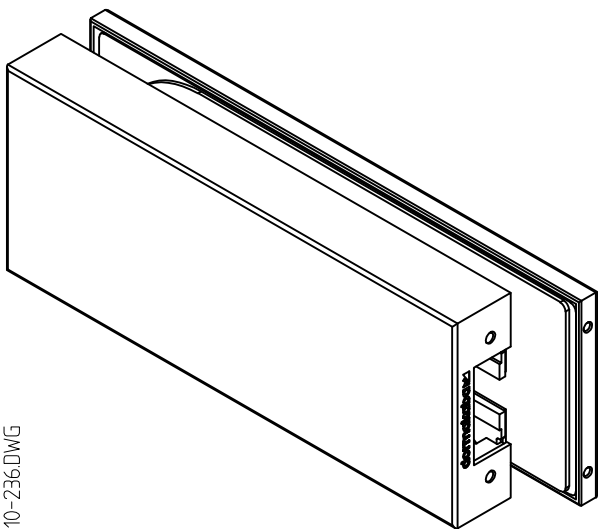

Studio-Classic-Gegenkasten

Art. Nr. 10.005

T:\SHARED\DEBEN\KONSTRUKTION\INTERNA\DETAIL\10-236.DWG

Studio-Classic-Band mit Hülse

Art.-Nr. 10.021 (für 8 mm Glas)
 Art.-Nr. 10.020 (für 10 mm Glas)

10.021/10.020

Bandbezugslinie

Abb. 24mm Falztiefe

Band auch für diverse Falztiefen mit entsprechenden Futterstücken lieferbar.

Falztiefe	Futterstück (dick)	Flügelgewicht
24	/	60 Kg
26	/	
28	4	50 Kg
29	5	
30	/	
35	11	
38	14	
40	16	