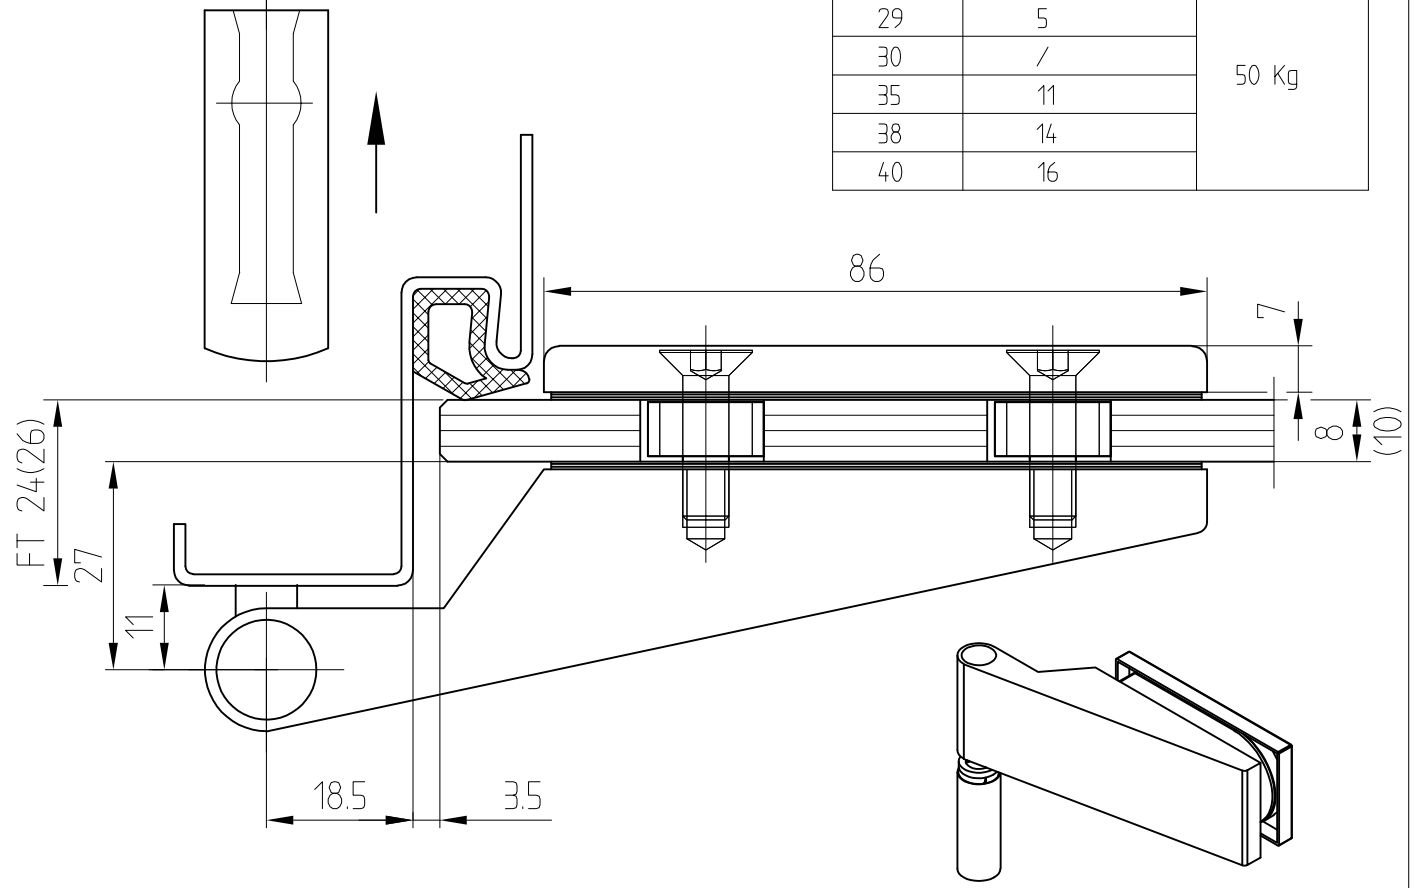

Studio-Classic-Gegenkasten

Art. Nr. 10.005

T:\SHARED\DEBEN\KONSTRUKTION\INTERNA\DETAIL\10-236.DWG

Studio-Classic-Band mit Hülse

Art.-Nr. 10.021 (für 8 mm Glas)
 Art.-Nr. 10.020 (für 10 mm Glas)

10.021/10.020

Bandbezugslinie

Abb. 24mm Falztiefe

Band auch für diverse Falztiefen mit entsprechenden Futterstücken lieferbar.

Falztiefe	Futterstück (dick)	Flügelgewicht
24	/	60 Kg
26	/	
28	4	50 Kg
29	5	
30	/	
35	11	
38	14	
40	16	