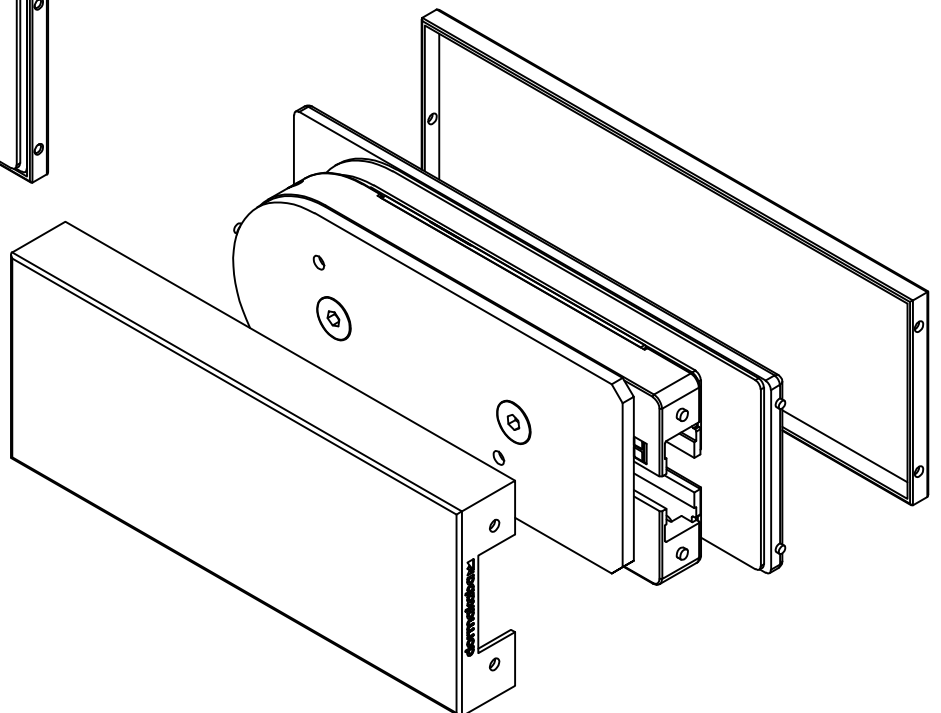

Studio-Classic-Gegenkasten

Art. Nr. 10.005

T:\SHARED\DEBEN\KONSTRUKTION\INTERNA\DETAIL\10-236.DWG

Studio-Classic-Band mit Hülse

Art.-Nr. 10.021 (für 8 mm Glas)
 Art.-Nr. 10.020 (für 10 mm Glas)

10.021/10.020

Bandbezugslinie

Abb. 24mm Falztiefe

Band auch für diverse Falztiefen mit entsprechenden Futterstücken lieferbar.

Falztiefe	Futterstück (dick)	Flügelgewicht
24	/	60 Kg
26	/	
28	4	50 Kg
29	5	
30	/	
35	11	
38	14	
40	16	