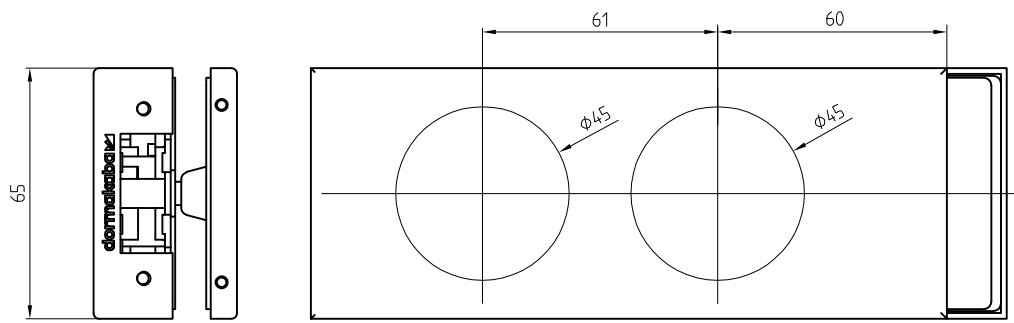

Studio-Classic-Gegenkasten

Art. Nr. 10.005

T:\SHARED\DEBEN\KONSTRUKTION\INTERNA\DETAIL\10-236.DWG

Studio-Classic-Band mit Hülse

Art.-Nr. 10.021 (für 8 mm Glas)
 Art.-Nr. 10.020 (für 10 mm Glas)

10.021/10.020

Bandbezugslinie

Abb. 24mm Falztiefe

Band auch für diverse Falztiefen mit entsprechenden Futterstücken lieferbar.

Falztiefe	Futterstück (dick)	Flügelgewicht
24	/	60 Kg
26	/	
28	4	50 Kg
29	5	
30	/	
35	11	
38	14	
40	16	