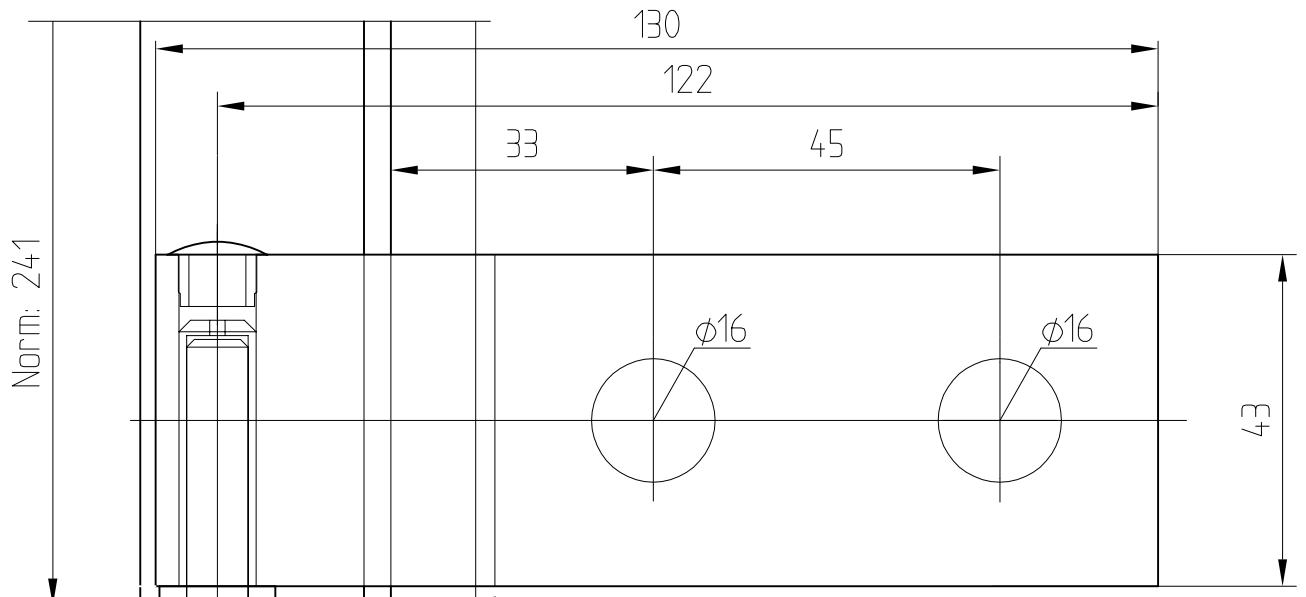

Studio-Classic-Gegenkasten

Art. Nr. 10.005

T:\SHARED\DEBEN\KONSTRUKTION\INTERNA\DETAIL\10-236.DWG

Studio-Classic-Band mit Hülse

Art.-Nr. 10.021 (für 8 mm Glas)
 Art.-Nr. 10.020 (für 10 mm Glas)

10.021/10.020

Bandbezugslinie

Abb. 24mm Falztiefe

Band auch für diverse Falztiefen mit entsprechenden Futterstücken lieferbar.

Falztiefe	Futterstück (dick)	Flügelgewicht
24	/	60 Kg
26	/	
28	4	50 Kg
29	5	
30	/	
35	11	
38	14	
40	16	