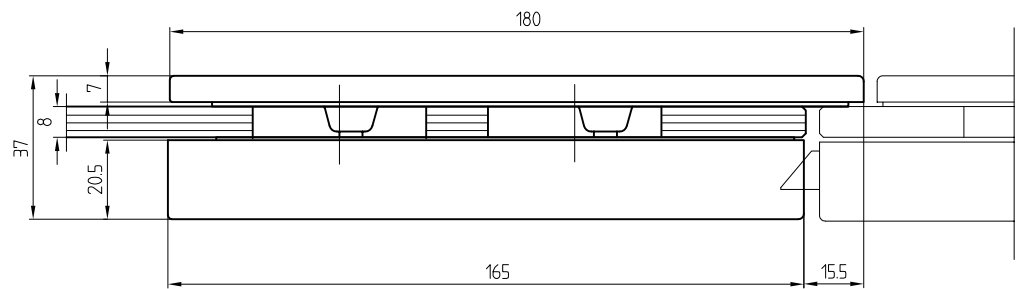

Studio-Classic-Gegenkasten

Art. Nr. 10.005

T:\SHARED\DEBEN\KONSTRUKTION\INTERNA\DETAIL\10-236.DWG

Studio-Classic-Band mit Hülse

Art.-Nr. 10.021 (für 8 mm Glas)
 Art.-Nr. 10.020 (für 10 mm Glas)

10.021/10.020

Bandbezugslinie

Abb. 24mm Falztiefe

Band auch für diverse Falztiefen mit entsprechenden Futterstücken lieferbar.

Falztiefe	Futterstück (dick)	Flügelgewicht
24	/	60 Kg
26	/	
28	4	50 Kg
29	5	
30	/	
35	11	
38	14	
40	16	