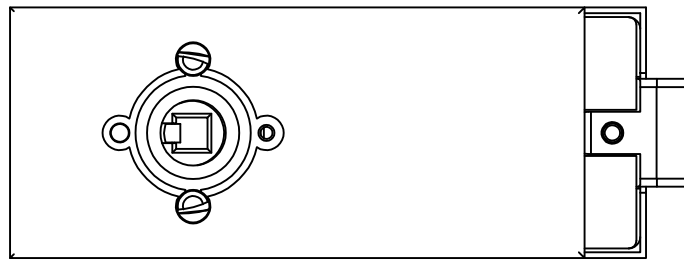

# Studio-Classic-Schloß UV Drücker mit Rosetten

Art. Nr. 10.040

T:\SHARED\DEBEN\KONSTRUKTION\INTERNA\DETAIL\10-240.DWG

# Studio-Classic-Band mit Hülse

Art.-Nr. 10.021 (für 8 mm Glas)  
 Art.-Nr. 10.020 (für 10 mm Glas)

10.021/10.020

Abb. 24mm Falztiefe

Band auch für diverse Falztiefen mit entsprechenden Futterstücken lieferbar.