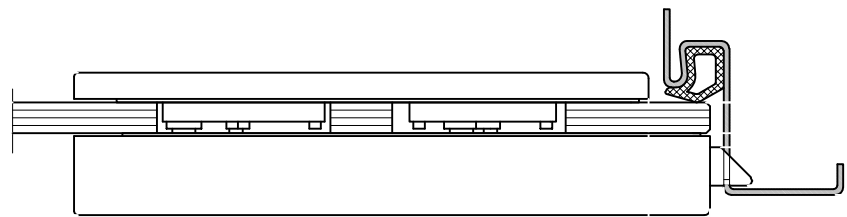

# Studio-Classic-Schloß UV Drücker mit Rosetten

Art. Nr. 10.040

T:\SHARED\DEBEN\KONSTRUKTION\INTERNA\DETAIL\10-240.DWG

# Studio-Classic-Band mit Hülse

Art.-Nr. 10.021 (für 8 mm Glas)  
 Art.-Nr. 10.020 (für 10 mm Glas)

10.021/10.020

Abb. 24mm Falztiefe

Band auch für diverse Falztiefen mit entsprechenden Futterstücken lieferbar.