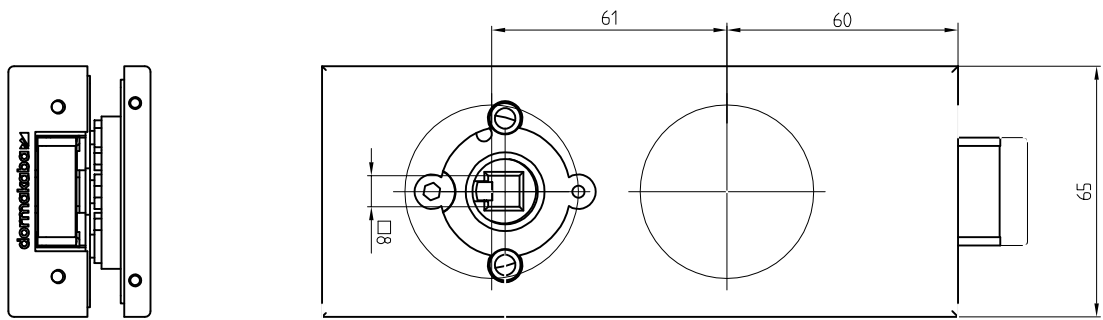

# Studio-Classic-Schloß UV Drücker mit Rosetten

Art. Nr. 10.040

T:\SHARED\DEBEN\KONSTRUKTION\INTERNA\DETAIL\10-240.DWG

# Studio-Classic-Band mit Hülse

Art.-Nr. 10.021 (für 8 mm Glas)  
 Art.-Nr. 10.020 (für 10 mm Glas)

10.021/10.020

Abb. 24mm Falztiefe

Band auch für diverse Falztiefen mit entsprechenden Futterstücken lieferbar.