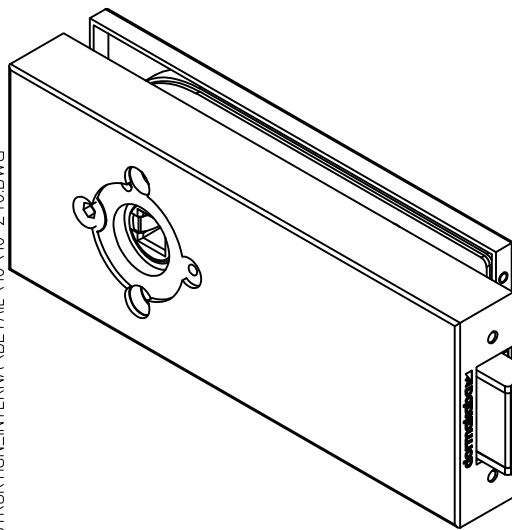

# Studio-Classic-Schloß UV Drücker mit Rosetten

Art. Nr. 10.040

T:\SHARED\DEBEN\KONSTRUKTION\INTERNA\DETAIL\10-240.DWG

# Studio-Classic-Band mit Hülse

Art.-Nr. 10.021 (für 8 mm Glas)  
 Art.-Nr. 10.020 (für 10 mm Glas)

10.021/10.020

Abb. 24mm Falztiefe

Band auch für diverse Falztiefen mit entsprechenden Futterstücken lieferbar.