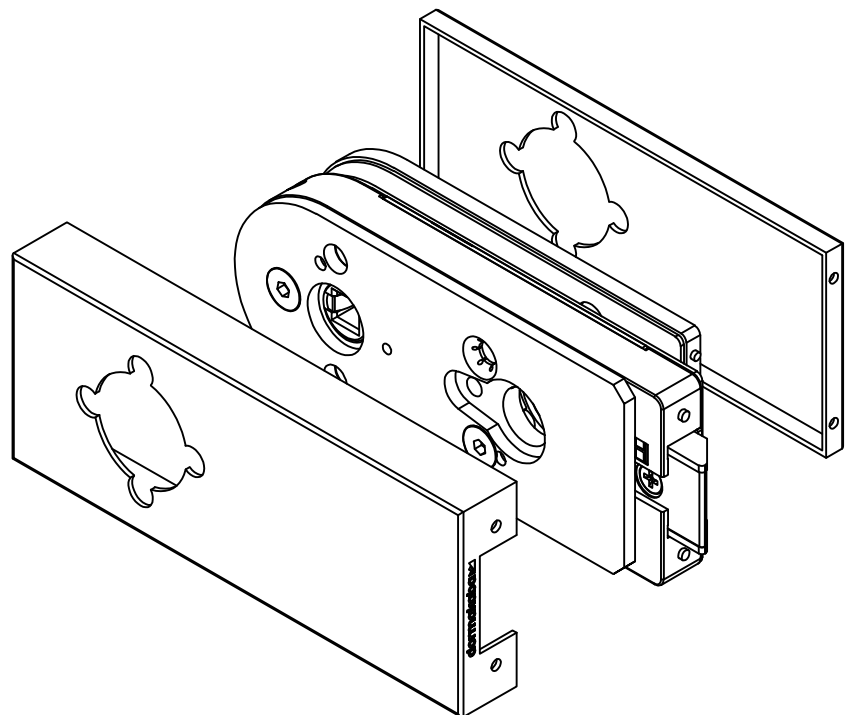

# Studio-Classic-Schloß UV Drücker mit Rosetten

Art. Nr. 10.040

T:\SHARED\DEBEN\KONSTRUKTION\INTERNA\DETAIL\10-240.DWG

# Studio-Classic-Band mit Hülse

Art.-Nr. 10.021 (für 8 mm Glas)  
 Art.-Nr. 10.020 (für 10 mm Glas)

10.021/10.020

Abb. 24mm Falztiefe

Band auch für diverse Falztiefen mit entsprechenden Futterstücken lieferbar.