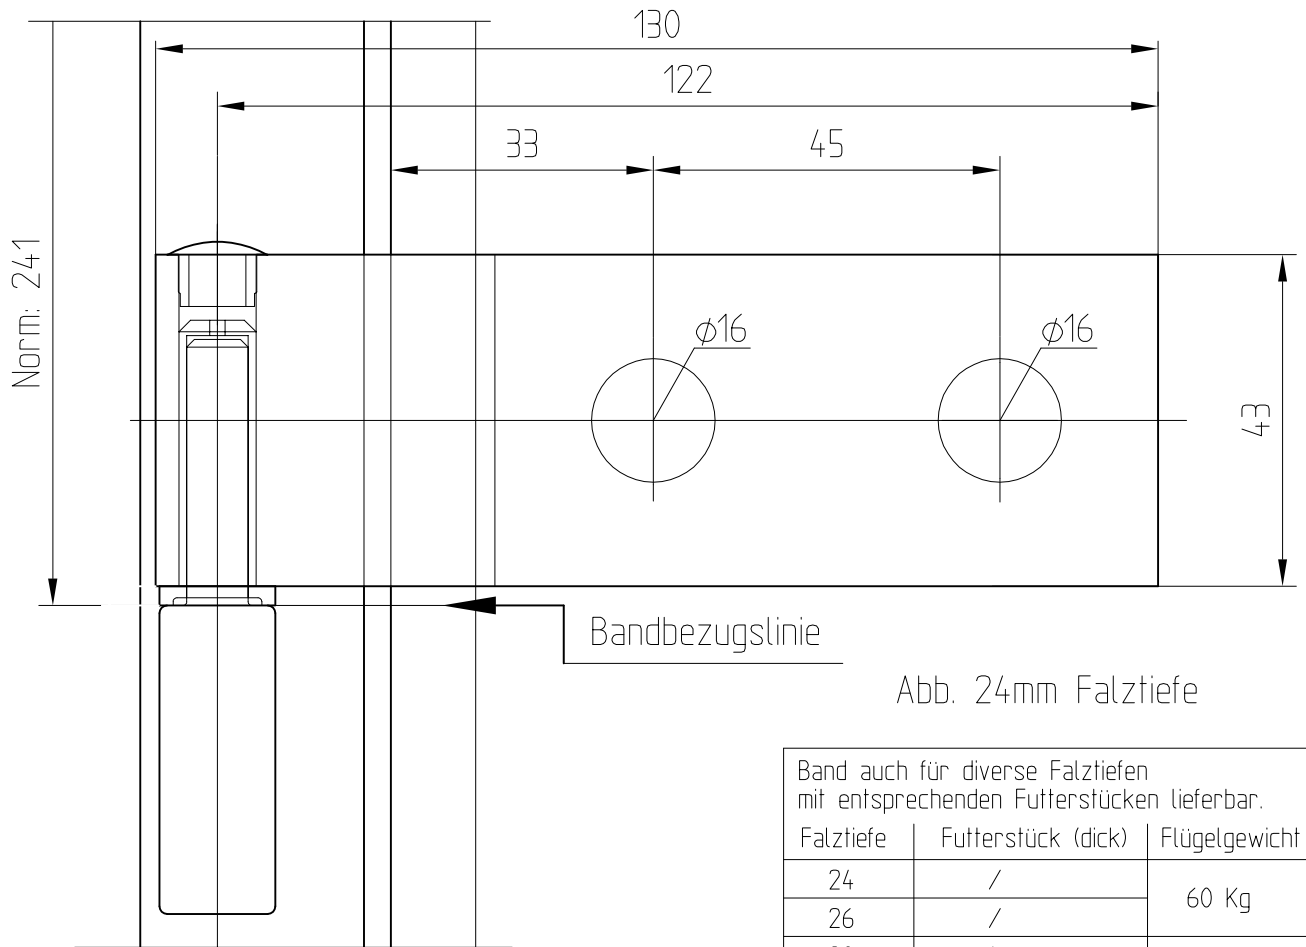

# Studio-Classic-Schloß UV Drücker mit Rosetten

Art. Nr. 10.040

T:\SHARED\DEBEN\KONSTRUKTION\INTERNA\DETAIL\10-240.DWG

# Studio-Classic-Band mit Hülse

Art.-Nr. 10.021 (für 8 mm Glas)  
 Art.-Nr. 10.020 (für 10 mm Glas)

10.021/10.020

Abb. 24mm Falztiefe

Band auch für diverse Falztiefen mit entsprechenden Futterstücken lieferbar.

Falztiefe	Futterstück (dick)	Flügelgewicht
24	/	60 Kg
26	/	
28	4	50 Kg
29	5	
30	/	
35	11	
38	14	
40	16	