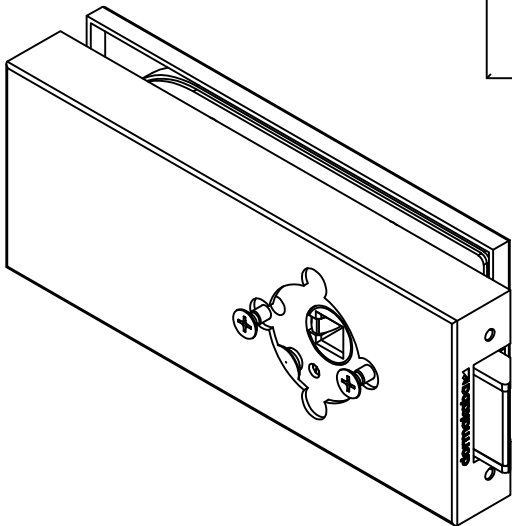

Studio-Classic-Schloß UV Drücker vorn Drücker mit Rosetten

Art. Nr. 10.041

T:\SHARED\DEBEN\KONSTRUKTION\INTERNA\DETAIL\10-10-24\1DWG