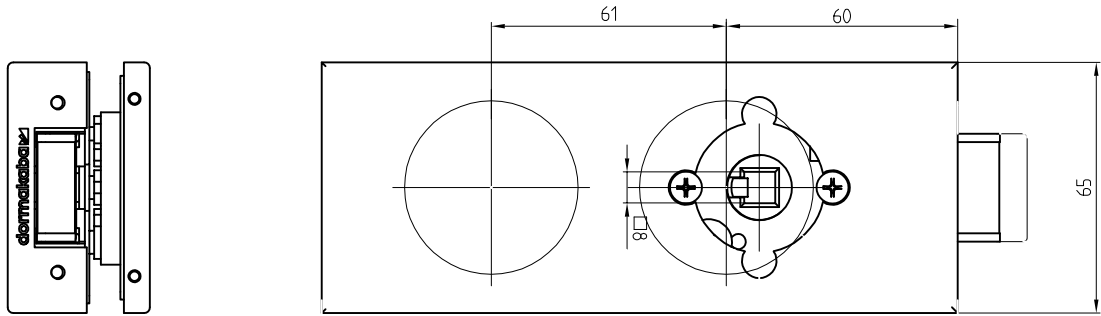

Studio-Classic-Schloß UV Drücker vorn Drücker mit Rosetten

Art. Nr. 10.041

T:\SHARED\DEBEN\KONSTRUKTION\INTERNA\DETAIL\10-10-24\1DWG