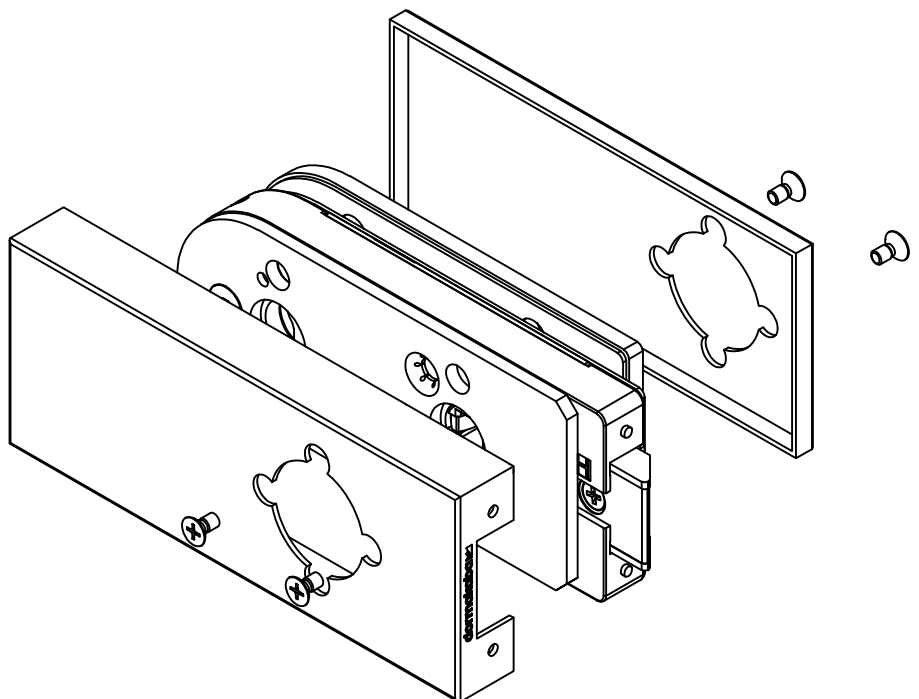

Studio-Classic-Schloß UV Drücker vorn Drücker mit Rosetten

Art. Nr. 10.041

T:\SHARED\DEBEN\KONSTRUKTION\INTERNA\DETAIL\10-10-24\1DWG