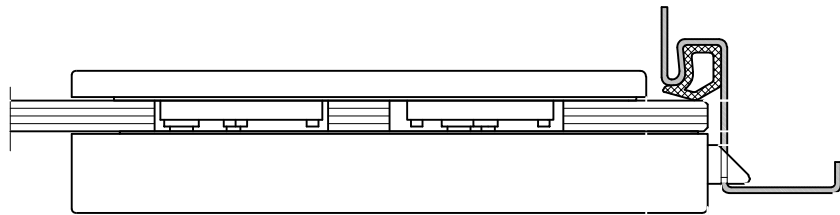

Studio-Classic-Schloß UV Drücker vorn Drücker mit Rosetten

Art. Nr. 10.041

T:\SHARED\DEBEN\KONSTRUKTION\INTERNA\DETAIL\10-10-24\1DWG