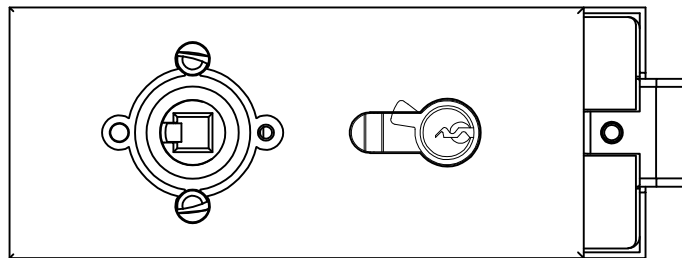

# Studio-Classic-Schloß PZ Drücker mit Rosetten

vorgerichtet für PZ

Art. Nr. 10.042

T:\SHARED\DEBEN\KONSTRUKTION\INTERNA\DETAIL\10-242.DWG