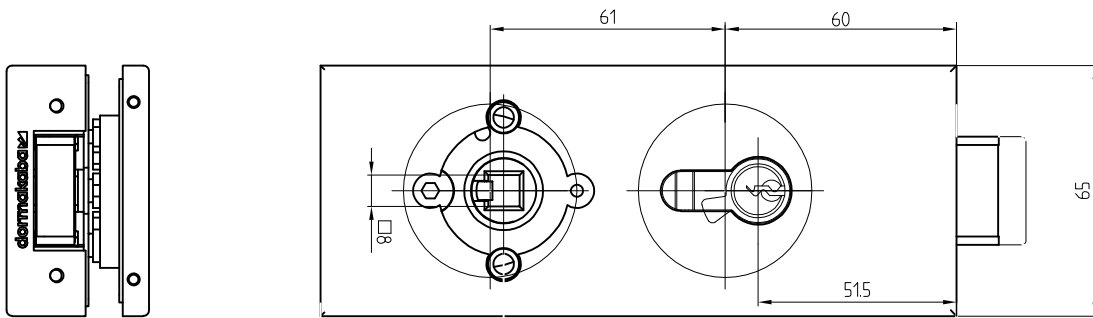

# Studio-Classic-Schloß PZ Drücker mit Rosetten

vorgerichtet für PZ

Art. Nr. 10.042

T:\SHARED\DEBEN\KONSTRUKTION\INTERNA\DETAIL\10-242.DWG