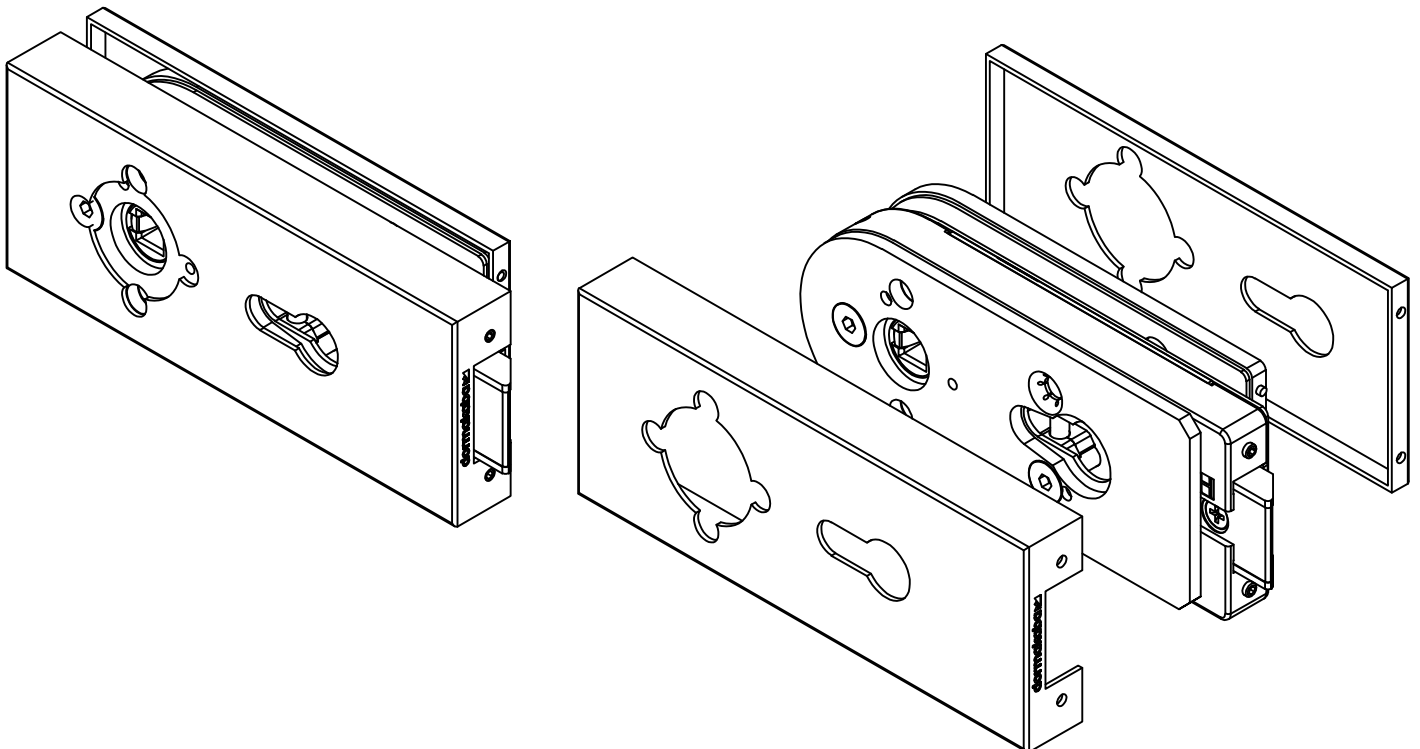

# Studio-Classic-Schloß PZ Drücker mit Rosetten

vorgerichtet für PZ

Art. Nr. 10.042

T:\SHARED\DEBEN\KONSTRUKTION\INTERNA\DETAIL\10-242.DWG