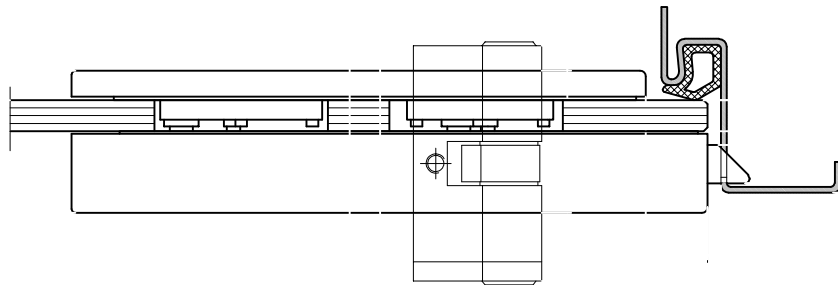

# Studio-Classic-Schloß PZ Drücker mit Rosetten

vorgerichtet für PZ

Art. Nr. 10.042

T:\SHARED\DEBEN\KONSTRUKTION\INTERNA\DETAIL\10-242.DWG