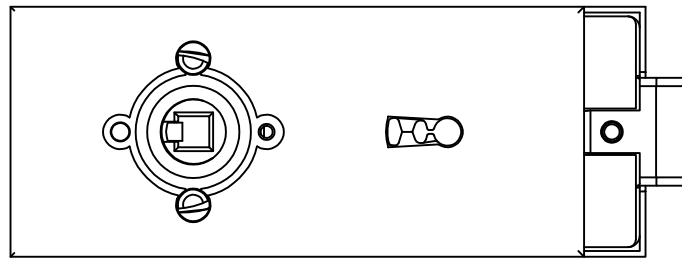

Studio-Classic-Schloß BB Drücker mit Rosetten

mit 2 Buntbartschlüssel

Art. Nr. 10.043

T:\SHARED\DEBEN\KONSTRUKTION\INTERNA\DETAIL\10\10-243.DWG