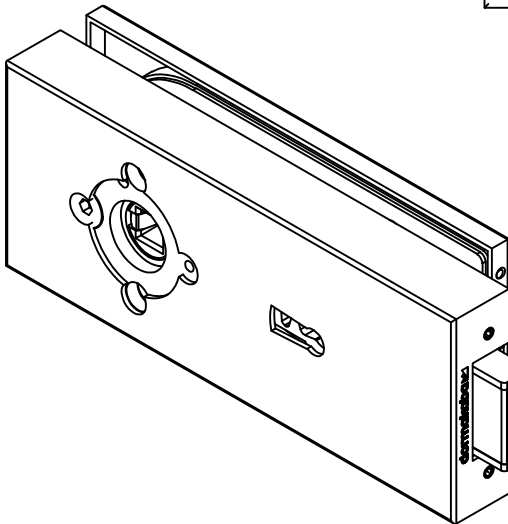

Studio-Classic-Schloß BB Drücker mit Rosetten

mit 2 Buntbartschlüssel

Art. Nr. 10.043

T:\SHARED\DEBEN\KONSTRUKTION\INTERNA\DETAIL\10\10-243.DWG