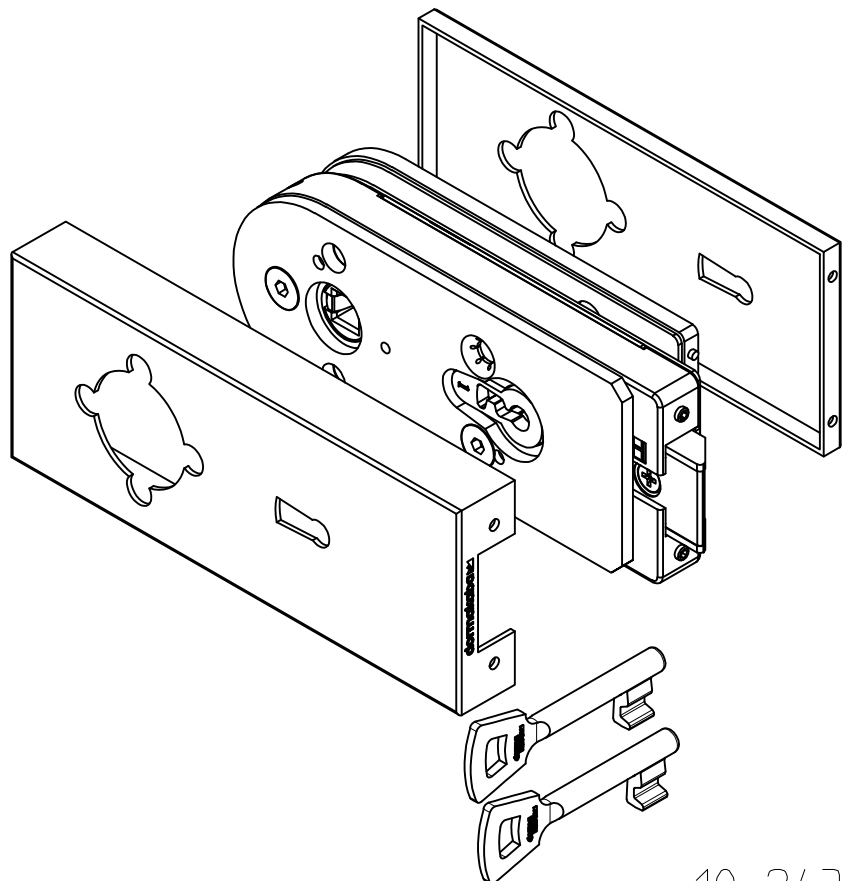

Studio-Classic-Schloß BB Drücker mit Rosetten

mit 2 Buntbartschlüssel

Art. Nr. 10.043

T:\SHARED\DEBEN\KONSTRUKTION\INTERNA\DETAIL\10\10-243.DWG