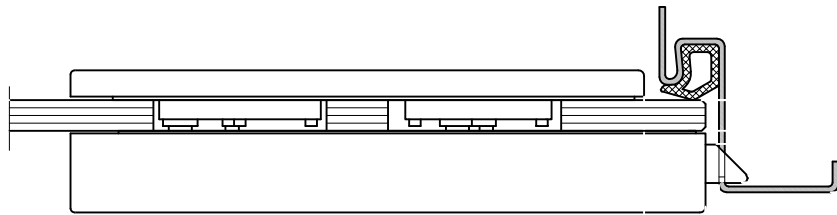

Studio-Classic-Schloß BB Drücker mit Rosetten

mit 2 Buntbartschlüssel

Art. Nr. 10.043

T:\SHARED\DEBEN\KONSTRUKTION\INTERNA\DETAIL\10\10-243.DWG