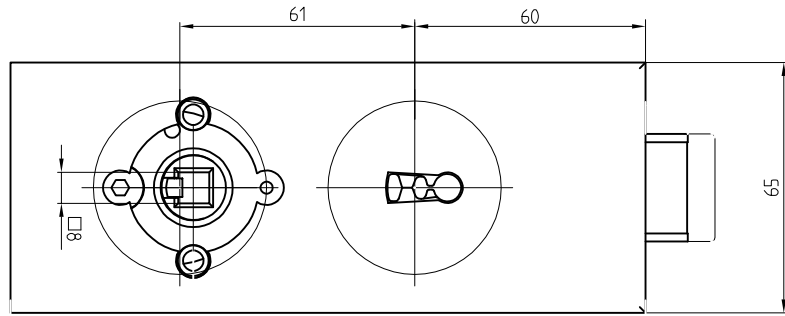

Studio-Classic-Schloß BB Drücker mit Rosetten

mit 2 Buntbartschlüssel

Art. Nr. 10.043

T:\SHARED\DEBEN\KONSTRUKTION\INTERNA\DETAIL\10\10-243.DWG