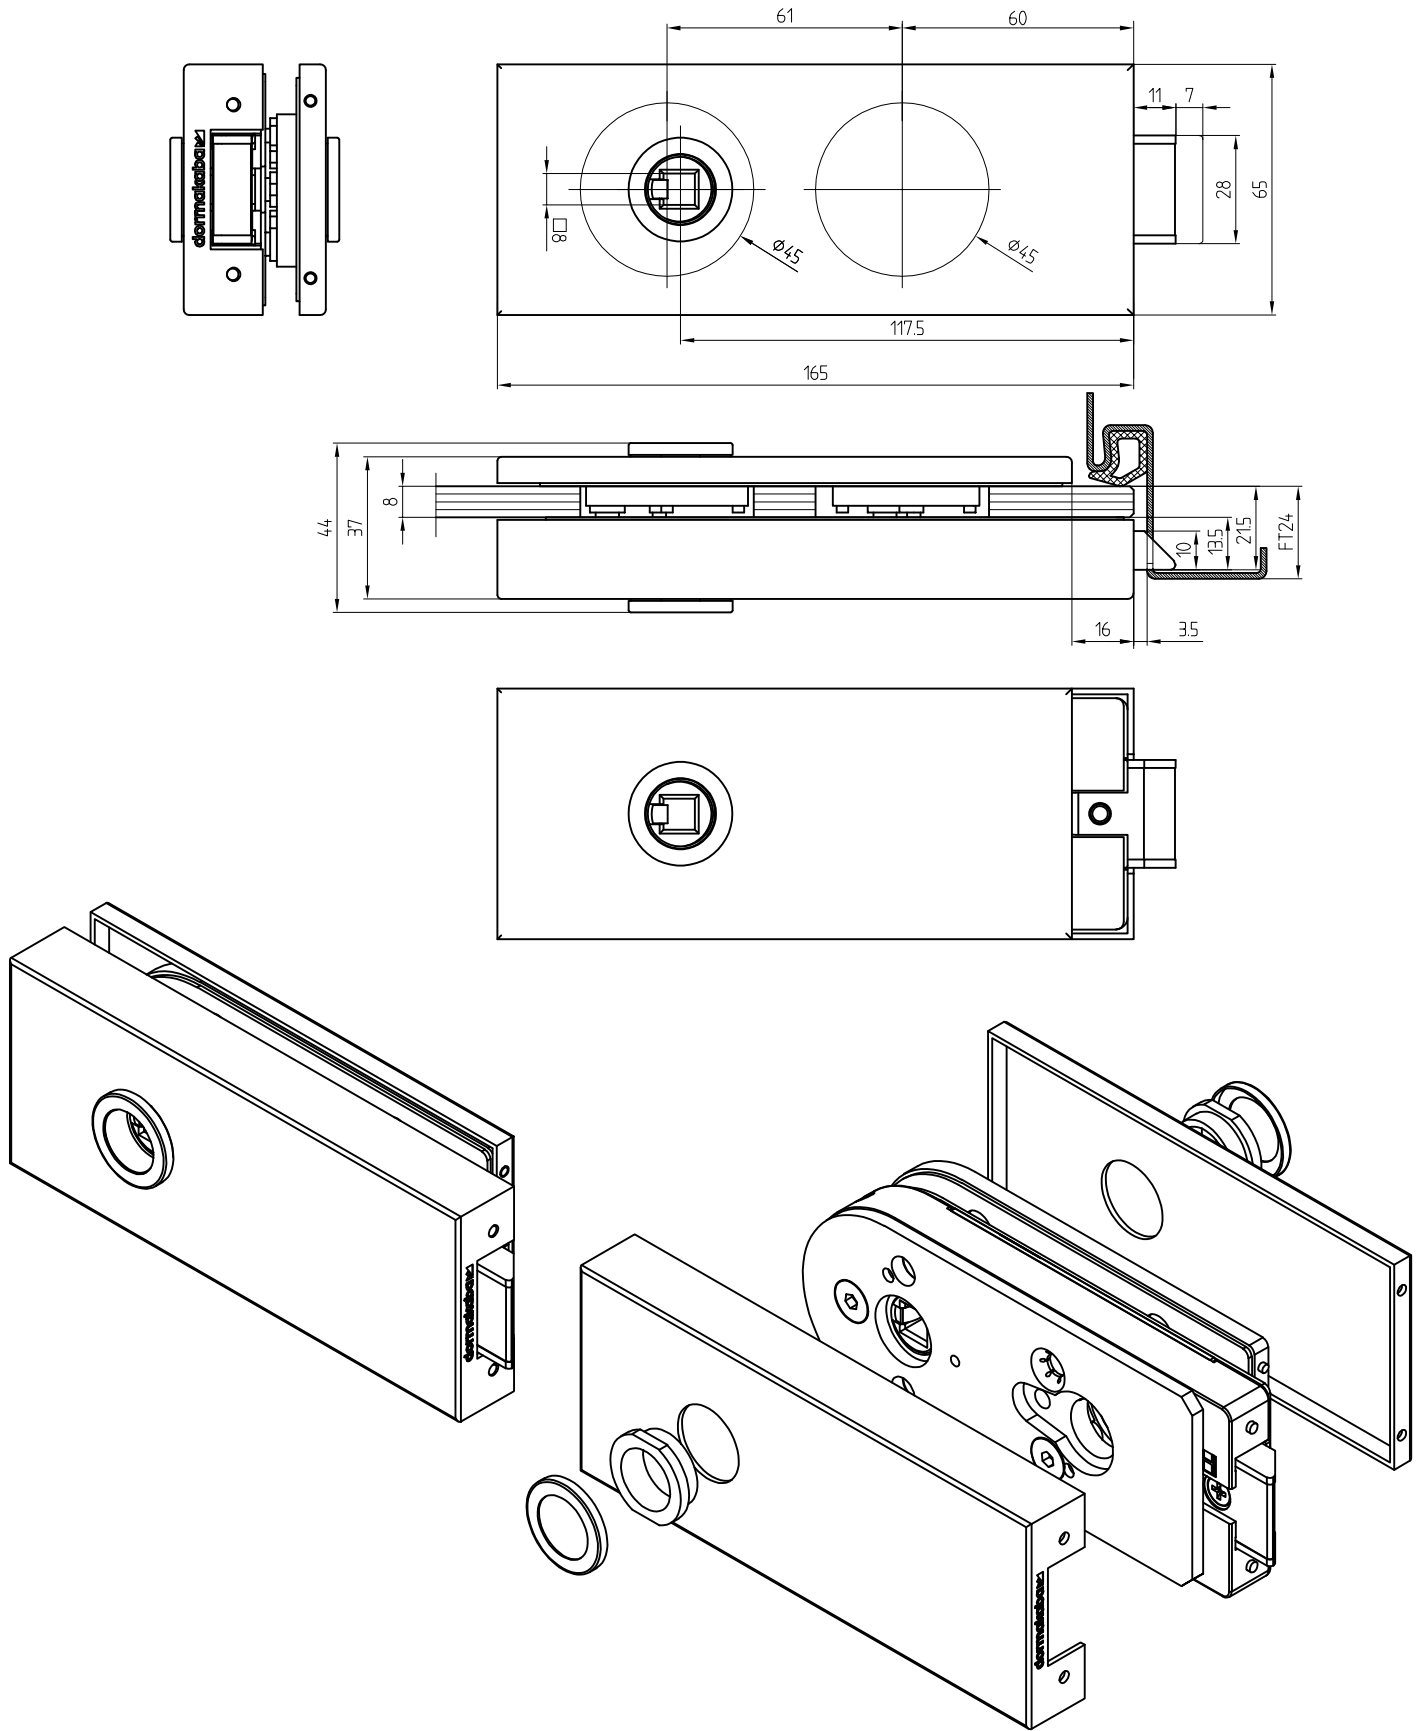

Studio-Classic-Schloß UV mit Drückerführung

Art. Nr. 10.001

T:\SHARED\DEBEN\KONSTRUKTION\INTERNA\DETAIL\10_10-230.DWG

Studio-Classic-Band mit Hülse

Art.-Nr. 10.021 (für 8 mm Glas)
 Art.-Nr. 10.020 (für 10 mm Glas)

10.021/10.020

Abb. 24mm Falztiefe

Band auch für diverse Falztiefen mit entsprechenden Futterstücken lieferbar.

Falztiefe	Futterstück (dick)	Flügelgewicht
24	/	60 Kg
26	/	
28	4	50 Kg
29	5	
30	/	
35	11	
38	14	
40	16	