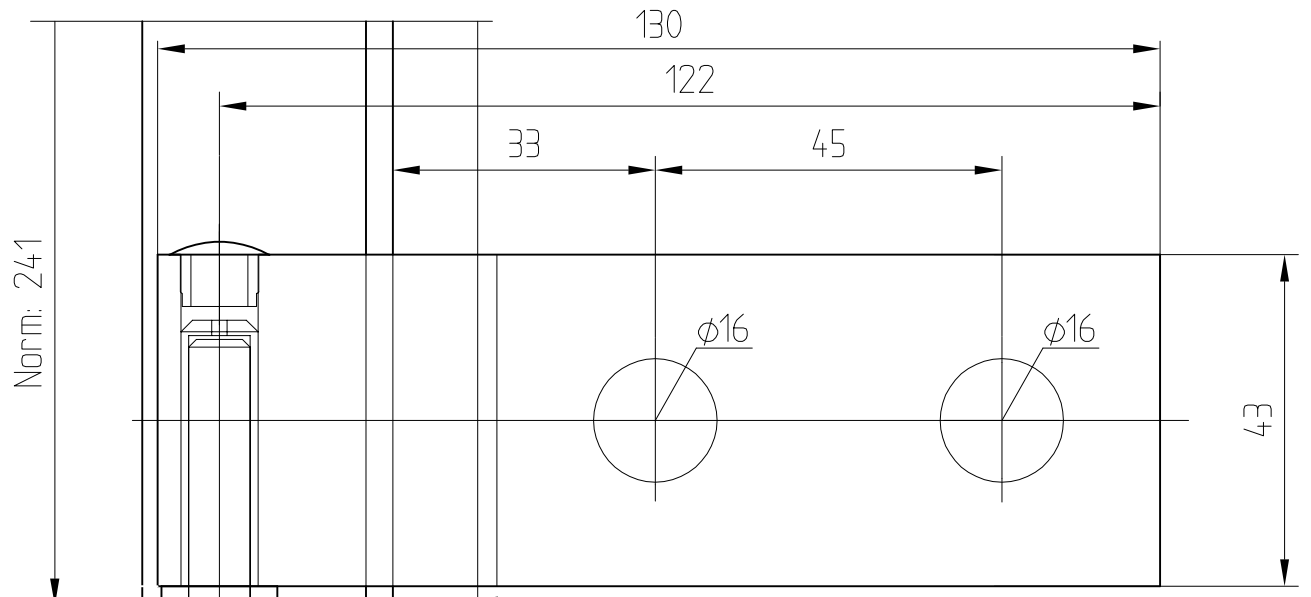

Studio-Classic-Schloß UV mit Drückerführung

Art. Nr. 10.001

T:\SHARED\DEBEN\KONSTRUKTION\INTERNA\DETAIL\10_10-230.DWG

Studio-Classic-Band mit Hülse

Art.-Nr. 10.021 (für 8 mm Glas)
 Art.-Nr. 10.020 (für 10 mm Glas)

10.021/10.020

Abb. 24mm Falztiefe

Band auch für diverse Falztiefen mit entsprechenden Futterstücken lieferbar.

Falztiefe	Futterstück (dick)	Flügelgewicht
24	/	60 Kg
26	/	
28	4	50 Kg
29	5	
30	/	
35	11	
38	14	
40	16	