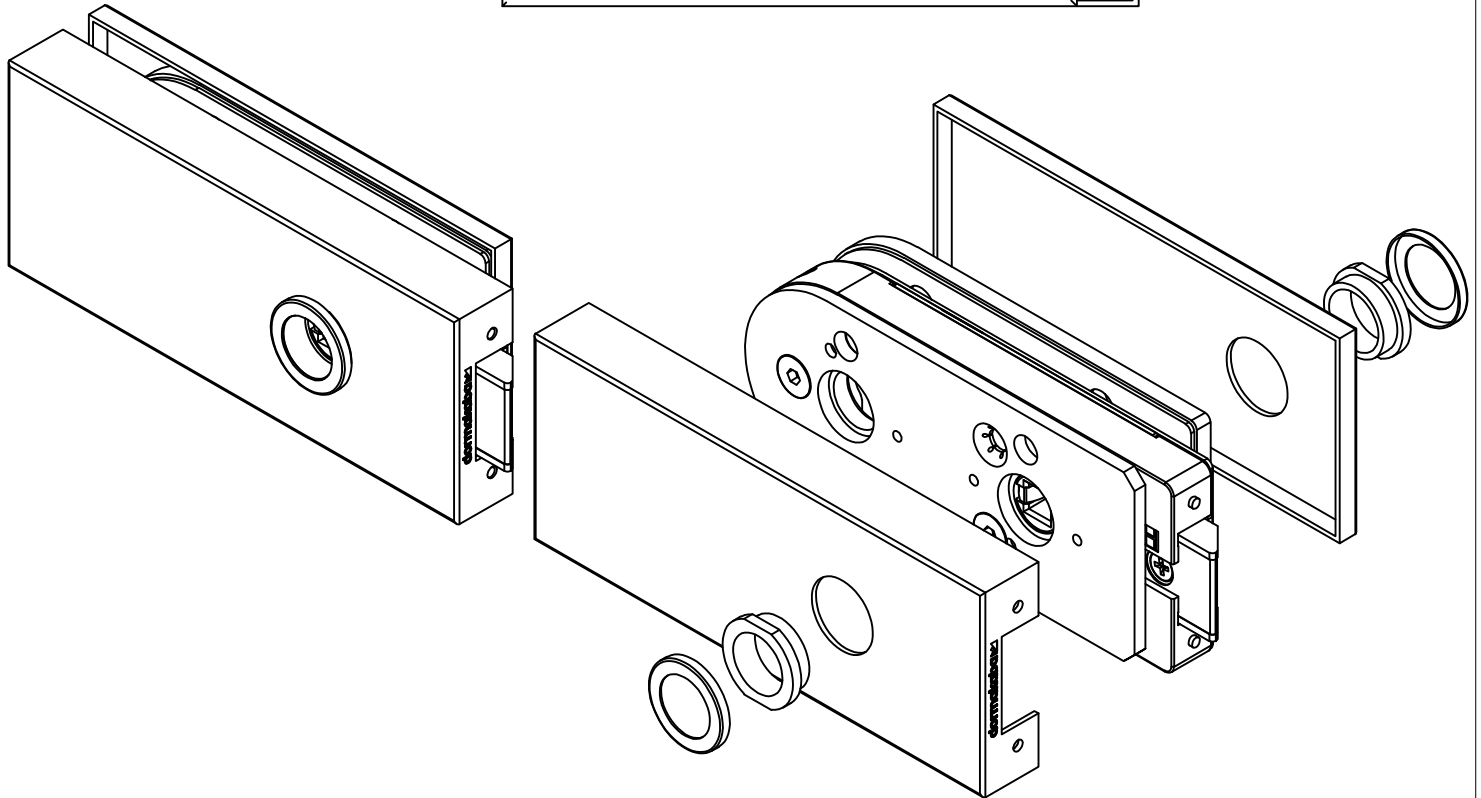

Studio-Classic-Schloß UV Drücker vorn
mit Drückerführung

Art. Nr. 10.002

T:\SHARED\DEBEN\KONSTRUKTION\INTERNA\DETAIL\10-10-231DWG

Studio-Classic-Band mit Hülse

Art.-Nr. 10.021 (für 8 mm Glas)
 Art.-Nr. 10.020 (für 10 mm Glas)

10.021/10.020

Abb. 24mm Falztiefe

Band auch für diverse Falztiefen mit entsprechenden Futterstücken lieferbar.

Falztiefe	Futterstück (dick)	Flügelgewicht
24	/	60 Kg
26	/	
28	4	50 Kg
29	5	
30	/	
35	11	
38	14	
40	16	

Rahmenteile-Studio

Studio ARCOS/Rondo/Classic/Gala

Rahmenteil
für Holz Art. Nr. 10.424

Zargentasche für Holz
Art. Nr. 10.405 (V 3600)

Rahmenteil
für Stahl Art. Nr. 10.423

Zargentasche
für Stahl
Art. Nr. 10.406
(V 8600)