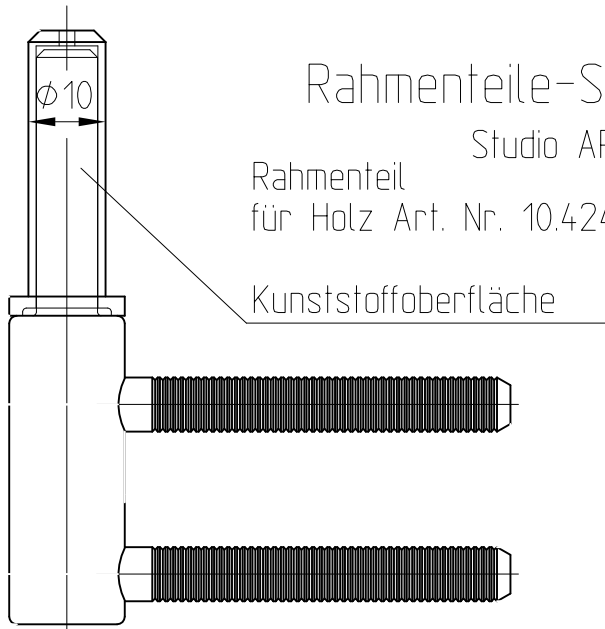

10.021/10.020

Abb. 24mm Falztiefe

Band auch für diverse Falztiefen mit entsprechenden Futterstücken lieferbar.

Falztiefe	Futterstück (dick)	Flügelgewicht
24	/	60 Kg
26	/	
28	4	50 Kg
29	5	
30	/	
35	11	
38	14	
40	16	

Rahmenteile-Studio

Studio ARCOS/Rondo/Classic/Gala

Rahmenteil
für Holz Art. Nr. 10.424

Zargentasche für Holz
Art. Nr. 10.405 (V 3600)

Rahmenteil
für Stahl Art. Nr. 10.423

Zargentasche
für Stahl
Art. Nr. 10.406
(V 8600)

Aufschraubrahmenteil Art. Nr. 10.407

Abdeckhülse
Art. Nr. 10.408
(Zeichng. 8.10.016.000.40)