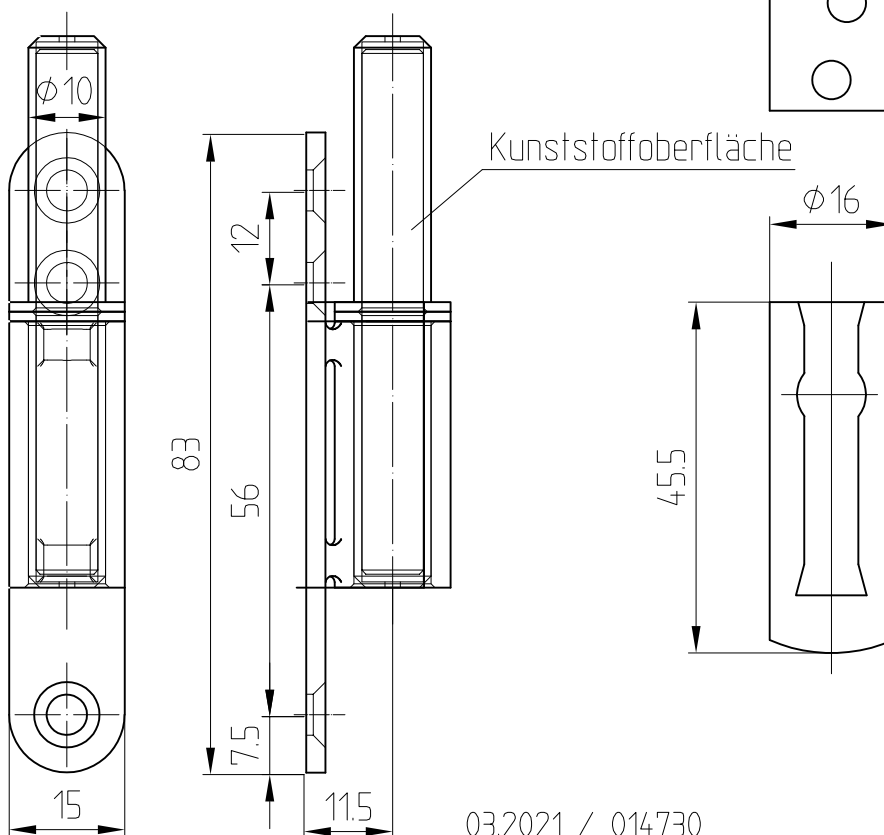

10.021/10.020

Abb. 24mm Falztiefe

Band auch für diverse Falztiefen mit entsprechenden Futterstücken lieferbar.

Falztiefe	Futterstück (dick)	Flügelgewicht
24	/	60 Kg
26	/	
28	4	50 Kg
29	5	
30	/	
35	11	
38	14	
40	16	

Rahmenteile-Studio

Studio ARCOS/Rondo/Classic/Gala

Rahmenteil
für Holz Art. Nr. 10.424

Zargentasche für Holz
Art. Nr. 10.405 (V 3600)

Rahmenteil
für Stahl Art. Nr. 10.423

Zargentasche
für Stahl
Art. Nr. 10.406
(V 8600)

Aufschraubrahmenteil Art. Nr. 10.407

Abdeckhülse
Art. Nr. 10.408
(Zeichng. 8.10.016.000.40)