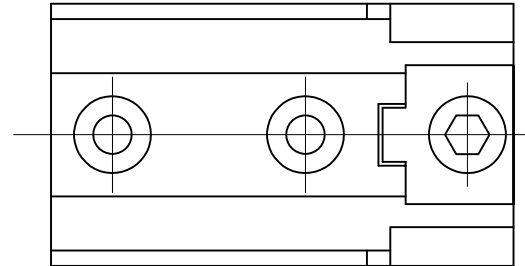

Zargentasche für Holz
Art. Nr. 10.405 (V 3600)