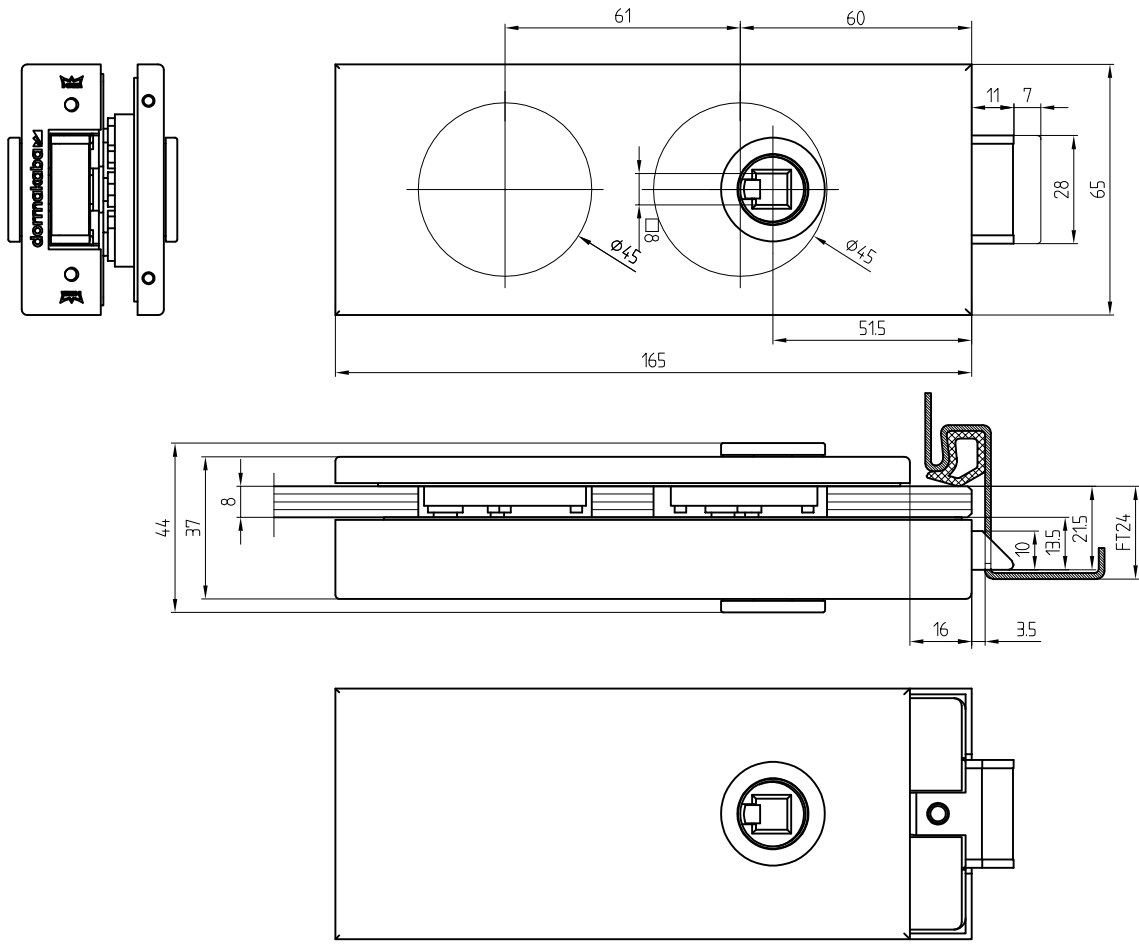

Studio-Classic-Schloß UV Drücker vorn
mit Drückerführung

Art. Nr. 10.002

T:\SHARED\DEBEN\KONSTRUKTION\INTERNA\DETAIL\10-10-231DWG

Studio-Classic-Band mit Hülse

Art.-Nr. 10.021 (für 8 mm Glas)
 Art.-Nr. 10.020 (für 10 mm Glas)

10.021/10.020

Abb. 24mm Falztiefe

Band auch für diverse Falztiefen mit entsprechenden Futterstücken lieferbar.

Falztiefe	Futterstück (dick)	Flügelgewicht
24	/	60 Kg
26	/	
28	4	50 Kg
29	5	
30	/	
35	11	
38	14	
40	16	

Rahmenteile-Studio

Studio ARCOS/Rondo/Classic/Gala

Rahmenteil
für Holz Art. Nr. 10.424

Zargentasche für Holz
Art. Nr. 10.405 (V 3600)

Rahmenteil
für Stahl Art. Nr. 10.423

Zargentasche
für Stahl
Art. Nr. 10.406
(V 8600)

Aufschraubrahmenteil Art. Nr. 10.407

Abdeckhülse
Art. Nr. 10.408
(Zeichng. 8.10.016.000.40)