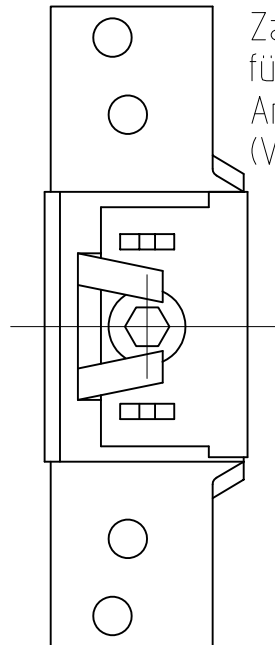

Studio-Classic-Schloß UV Drücker vorn
mit Drückerführung

Art. Nr. 10.002

T:\SHARED\DEBEN\KONSTRUKTION\INTERNA\DETAIL\10-10-231DWG

Studio-Classic-Band mit Hülse

Art.-Nr. 10.021 (für 8 mm Glas)
 Art.-Nr. 10.020 (für 10 mm Glas)

10.021/10.020

Abb. 24mm Falztiefe

Band auch für diverse Falztiefen mit entsprechenden Futterstücken lieferbar.

Falztiefe	Futterstück (dick)	Flügelgewicht
24	/	60 Kg
26	/	
28	4	50 Kg
29	5	
30	/	
35	11	
38	14	
40	16	

Rahmenteile-Studio

Studio ARCOS/Rondo/Classic/Gala

Rahmenteil
für Holz Art. Nr. 10.424

Zargentasche für Holz
Art. Nr. 10.405 (V 3600)

Rahmenteil
für Stahl Art. Nr. 10.423

Zargentasche
für Stahl
Art. Nr. 10.406
(V 8600)

Aufschraubrahmenteil Art. Nr. 10.407

Abdeckhülse
Art. Nr. 10.408
(Zeichng. 8.10.016.000.40)