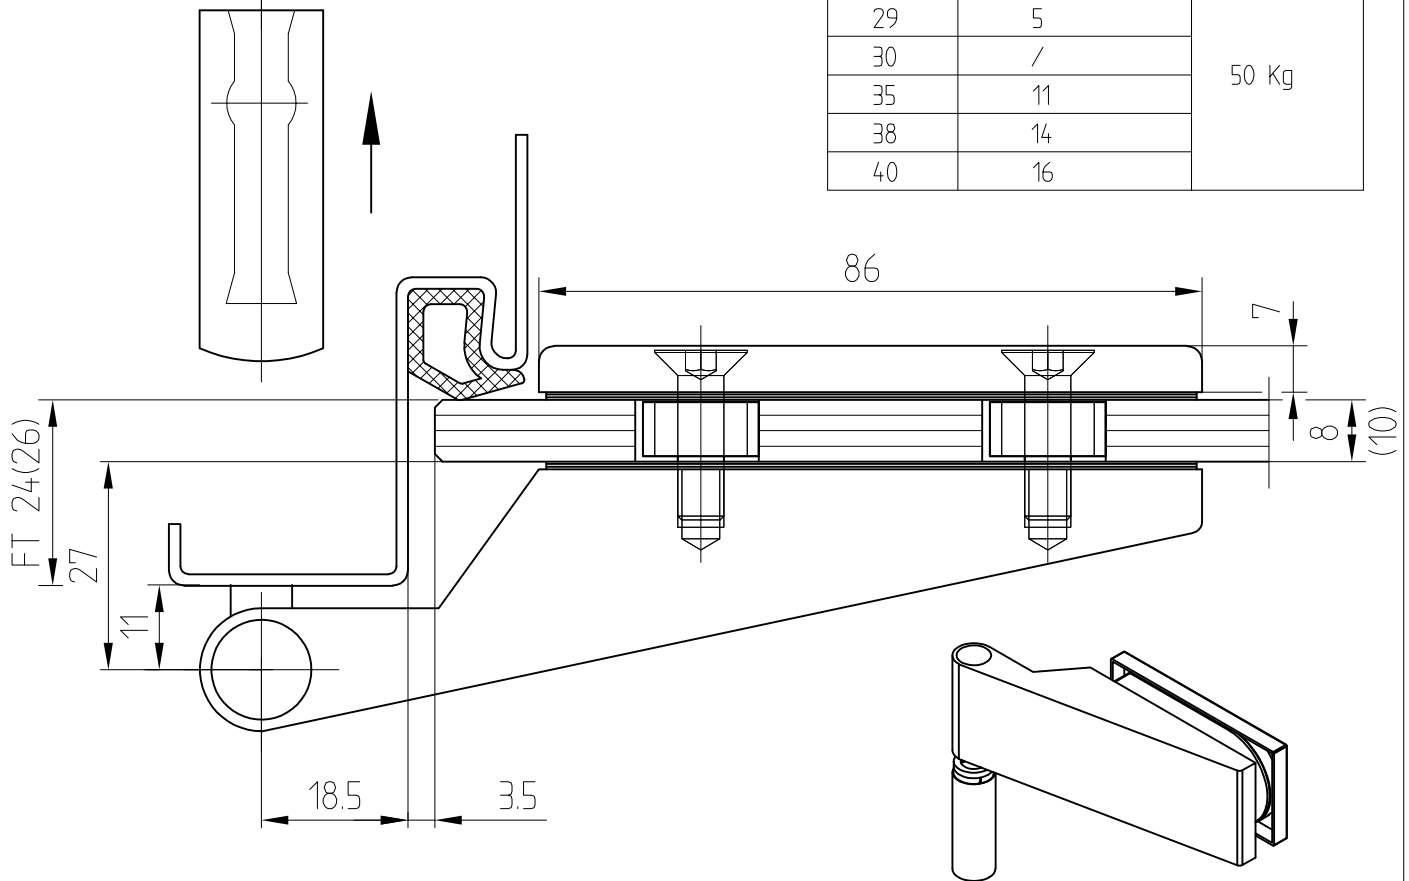

10.021/10.020

Abb. 24mm Falztiefe

Band auch für diverse Falztiefen mit entsprechenden Futterstücken lieferbar.

Falztiefe	Futterstück (dick)	Flügelgewicht
24	/	60 Kg
26	/	
28	4	50 Kg
29	5	
30	/	
35	11	
38	14	
40	16	

Rahmenteile-Studio

Studio ARCOS/Rondo/Classic/Gala

Rahmenteil
für Holz Art. Nr. 10.424

Zargentasche für Holz
Art. Nr. 10.405 (V 3600)

Rahmenteil
für Stahl Art. Nr. 10.423

Zargentasche
für Stahl
Art. Nr. 10.406
(V 8600)

Aufschraubrahmenteil Art. Nr. 10.407

Abdeckhülse
Art. Nr. 10.408
(Zeichng. 8.10.016.000.40)