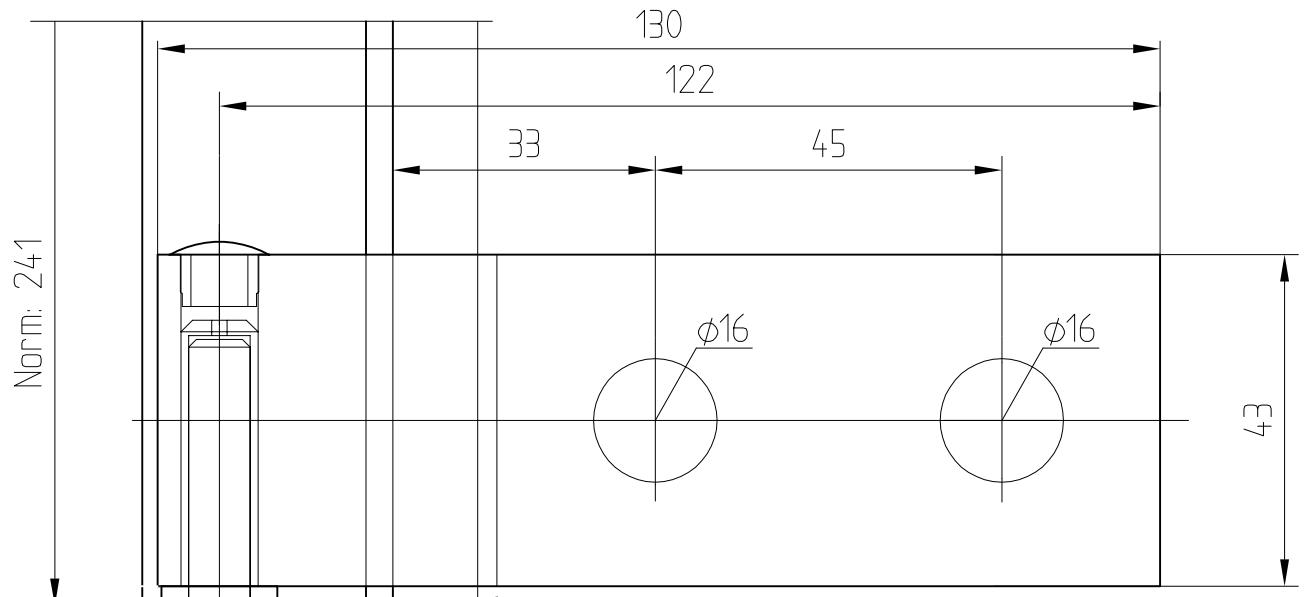

10.021/10.020

Abb. 24mm Falztiefe

Band auch für diverse Falztiefen mit entsprechenden Futterstücken lieferbar.

Falztiefe	Futterstück (dick)	Flügelgewicht
24	/	60 Kg
26	/	
28	4	50 Kg
29	5	
30	/	
35	11	
38	14	
40	16	

Rahmenteile-Studio

Studio ARCOS/Rondo/Classic/Gala

Rahmenteil
für Holz Art. Nr. 10.424

Zargentasche für Holz
Art. Nr. 10.405 (V 3600)

Rahmenteil
für Stahl Art. Nr. 10.423

Zargentasche
für Stahl
Art. Nr. 10.406
(V 8600)

Aufschraubrahmenteil Art. Nr. 10.407

Abdeckhülse
Art. Nr. 10.408
(Zeichng. 8.10.016.000.40)