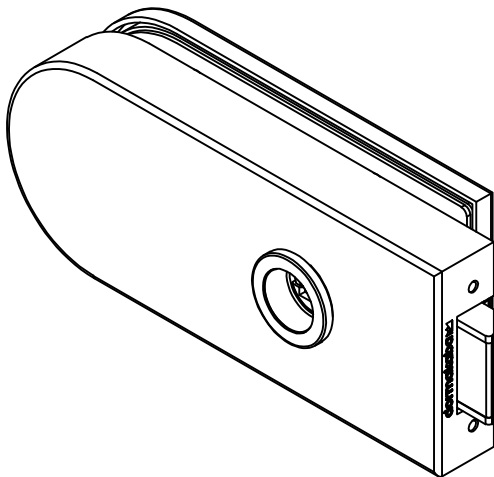

Studio-RONDO-Schloß UV Drücker vorn
mit Drückerführung
Art. Nr. 10.201

T:\SHARED\DEBEN\KONSTRUKTION\INTERNA\DETAIL\10-10-211.DWG