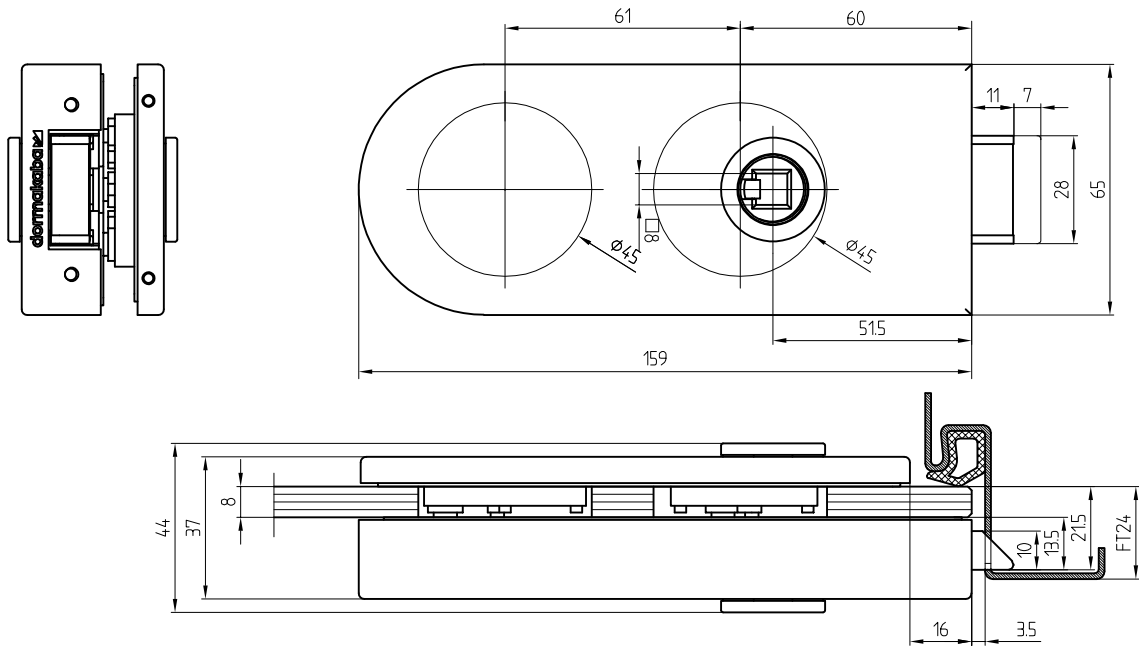

Studio-RONDO-Schloß UV Drücker vorn
mit Drückerführung
Art. Nr. 10.201

T:\SHARED\DEBEN\KONSTRUKTION\INTERNA\DETAIL\10-10-211.DWG