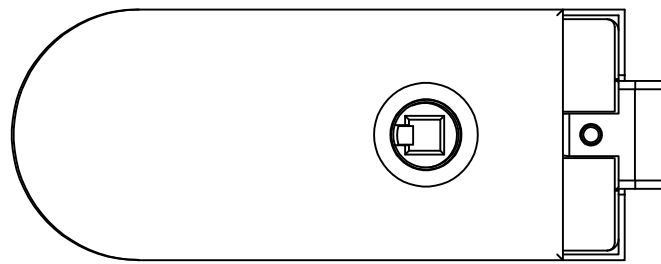

Studio-RONDO-Schloß UV Drücker vorn
mit Drückerführung
Art. Nr. 10.201

T:\SHARED\DEBEN\KONSTRUKTION\INTERNA\DETAIL\10-10-211.DWG