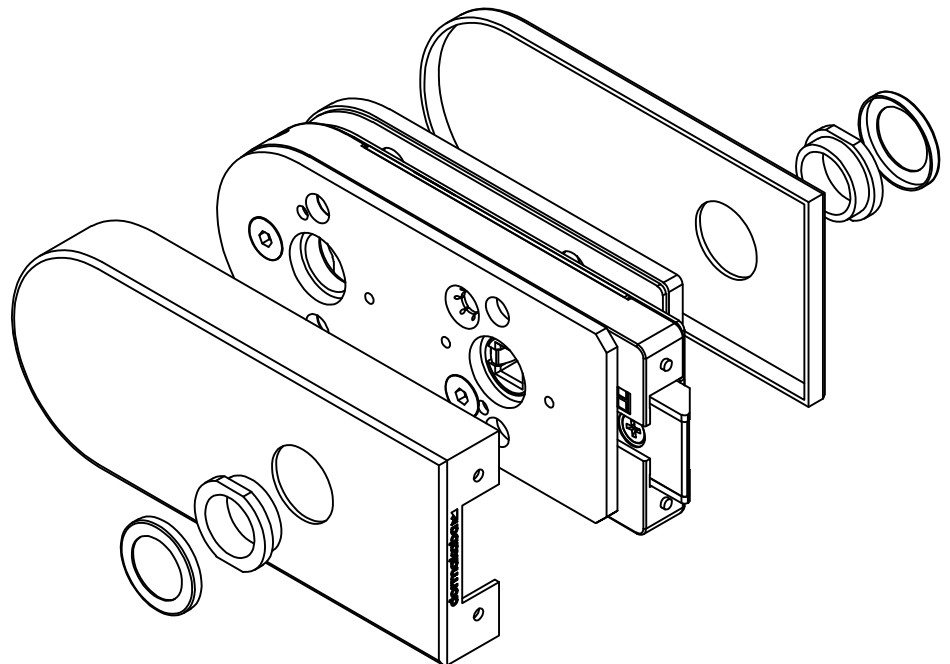

Studio-RONDO-Schloß UV Drücker vorn
mit Drückerführung
Art. Nr. 10.201

T:\SHARED\DEBEN\KONSTRUKTION\INTERNA\DETAIL\10-10-211.DWG