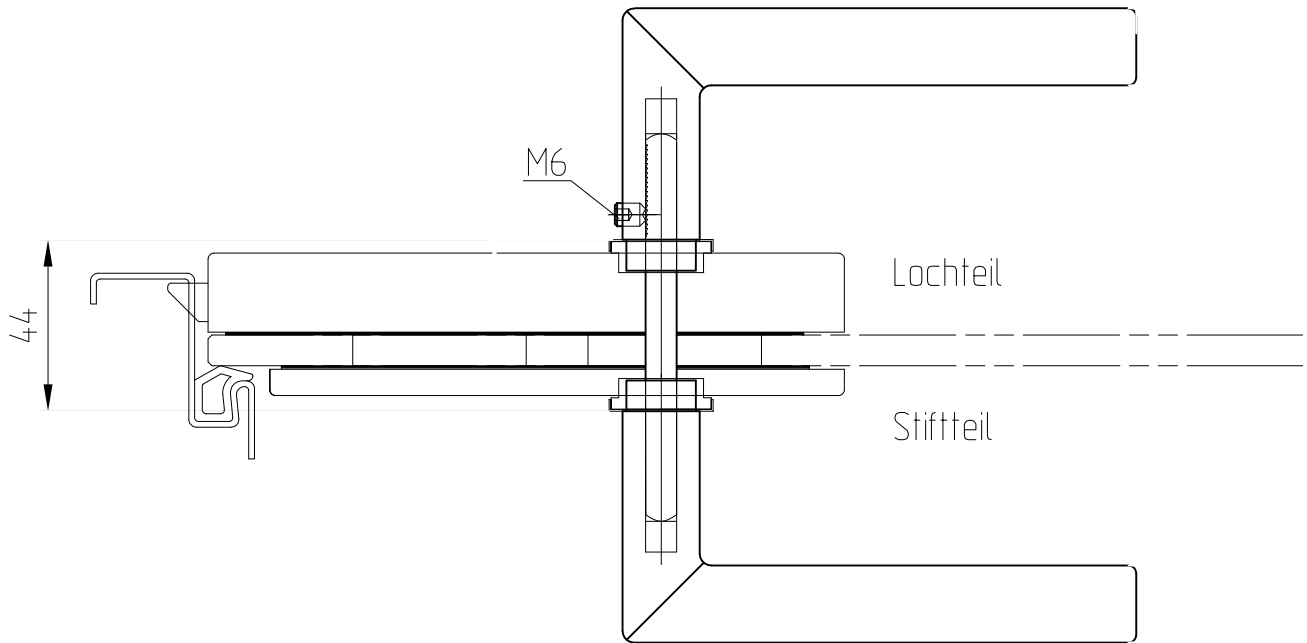

# Drückergarnitur Art. Nr. 11.299

## Drücker mit Drückerführung

Ausführung: Drücker hinten/vorn

Art. Nr. 11.299  
Niro matt

geeignet für Studio Rondo/Classic/Gala  
Junior Office, Junior Office Classic