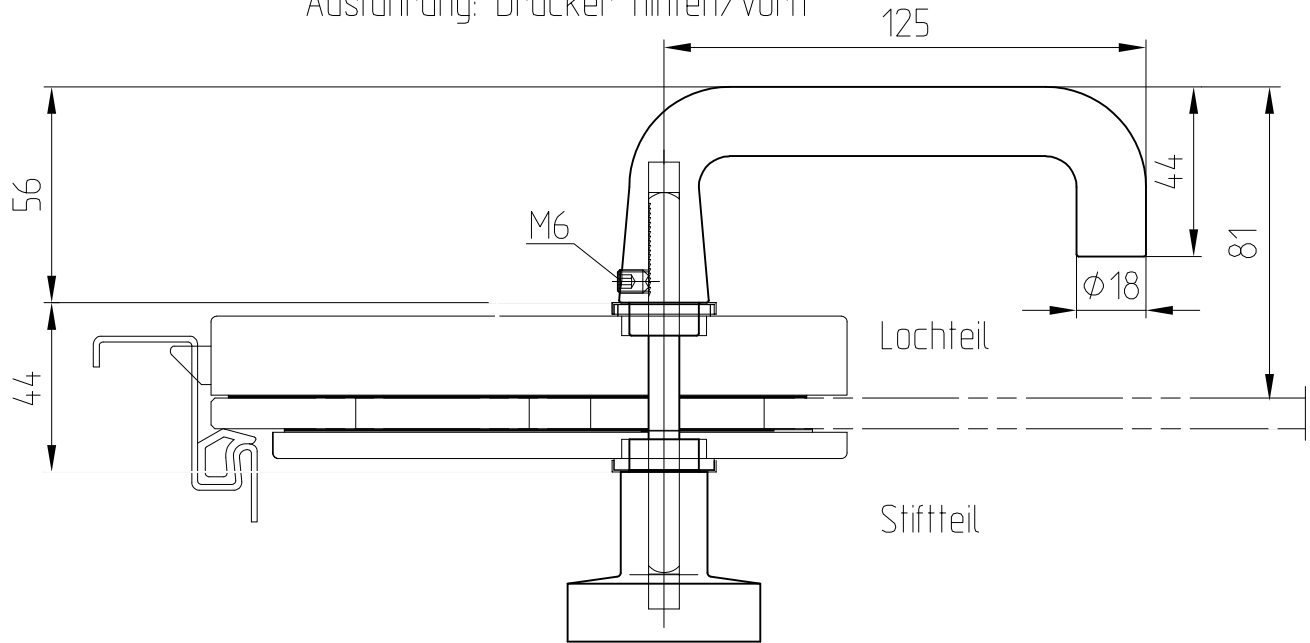

Drücker-Knopf-Garnitur,
mit Rundformdrücker und Drehknopf
(Drehbar mit Funktion)
Art. Nr. 10.317

Drücker mit Drückerführung
Ausführung: Drücker hinten/vorn

Art. Nr. 10.317
LM

geeignet für Studio Rondo/Classic/Gala
Junior Office, Junior Office Classic