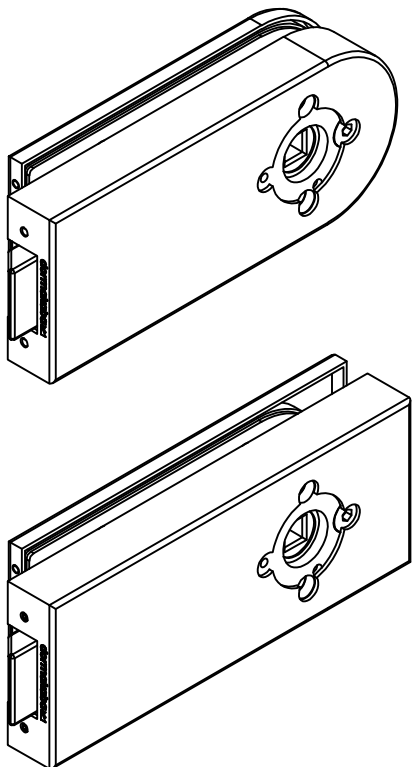

Drücker-Knopf-Garnitur
mit Rundformdrücker und Drehknopf, mit Rosetten
Art. Nr. 10.319

Ausführung: Drücker hinten

Art. Nr. 10.319
LM

geeignet für Studio Rondo/Classic
Junior Office, Junior Office Classic