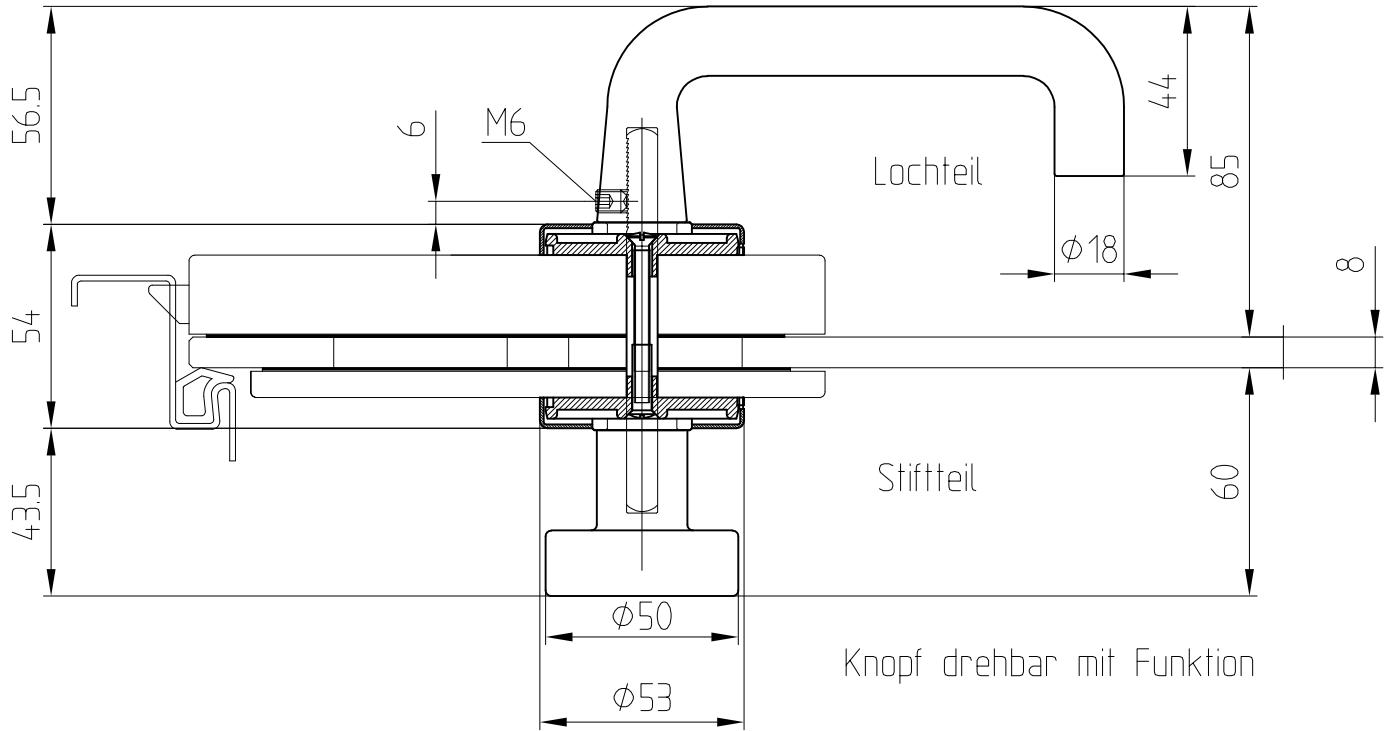

Drücker-Knopf-Garnitur
mit Rundformdrücker und Drehknopf, mit Rosetten
Art. Nr. 10.319

Ausführung: Drücker hinten

Art. Nr. 10.319
LM

geeignet für Studio Rondo/Classic
Junior Office, Junior Office Classic

T:\SHARED\DEBEN\KONSTRUKTION\INTERNA\DETAIL\10\10-292.DWG