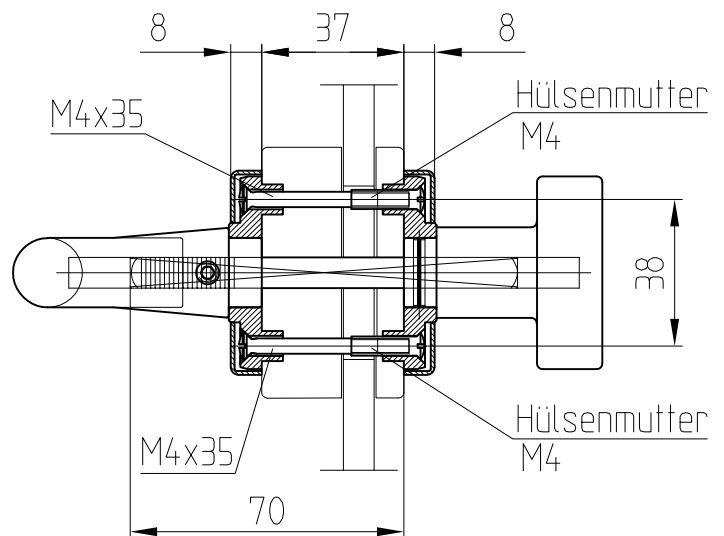

Drücker-Knopf-Garnitur
mit Rundformdrücker und Drehknopf, mit Rosetten
Art. Nr. 10.319

Ausführung: Drücker hinten

Art. Nr. 10.319
LM

geeignet für Studio Rondo/Classic
Junior Office, Junior Office Classic

T:\SHARED\DEBEN\KONSTRUKTION\INTERNA\DETAIL\10\10-292.DWG