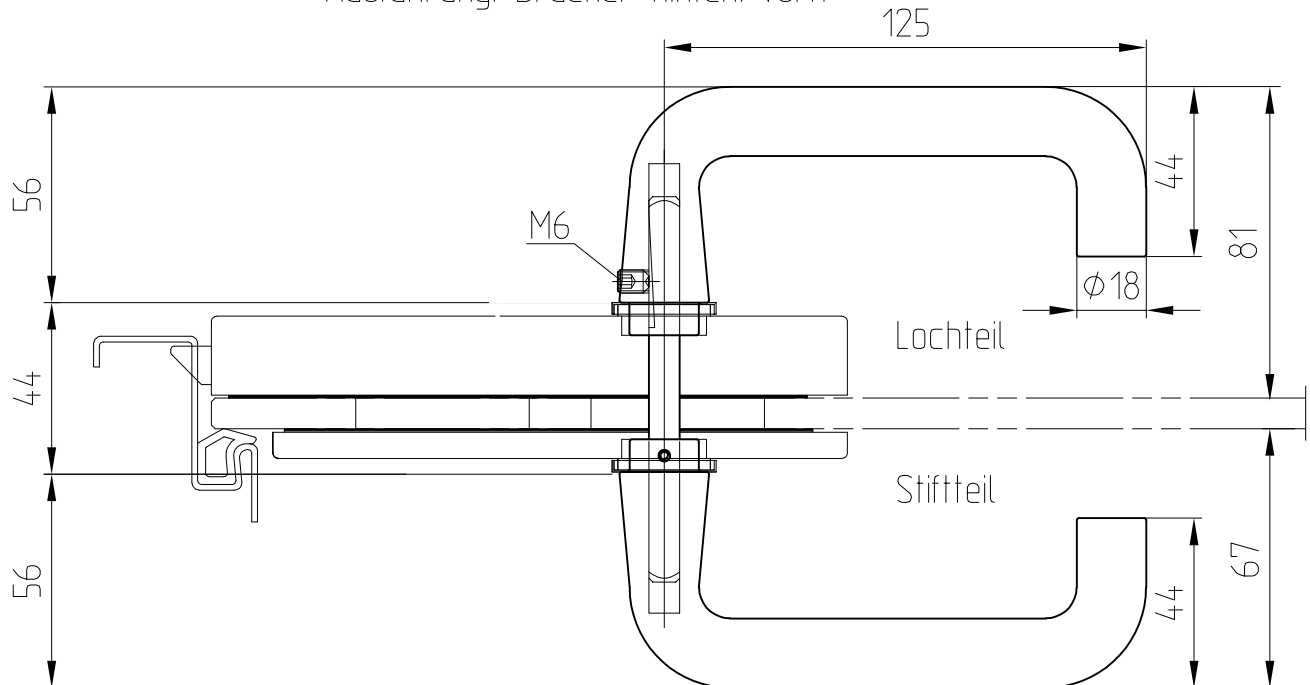

Drückergarnitur, Rundform,
mit Niro Vierkantstift
Art. Nr. 10.322

Drücker mit Drückerführung

Ausführung: Drücker hinten/vorn

Art. Nr. 10.322 LM
mit Niro Vierkantstift

geeignet für Studio Rondo/Classic/Gala
Junior Office, Junior Office Classic