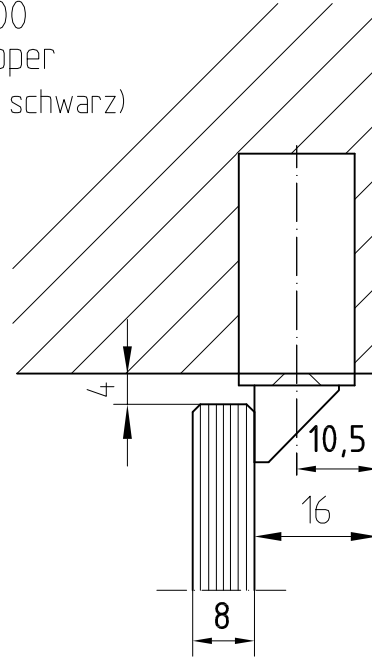

Zubehörteile

Art. 12 300
Türschnapper
(Kunststoff: schwarz)

LM-Feststellriegel
mit Bodenbuchse
(oben und unten verwendbar)
Art. 12 301 (8er Glas)
Art. 12 302 (10er Glas)