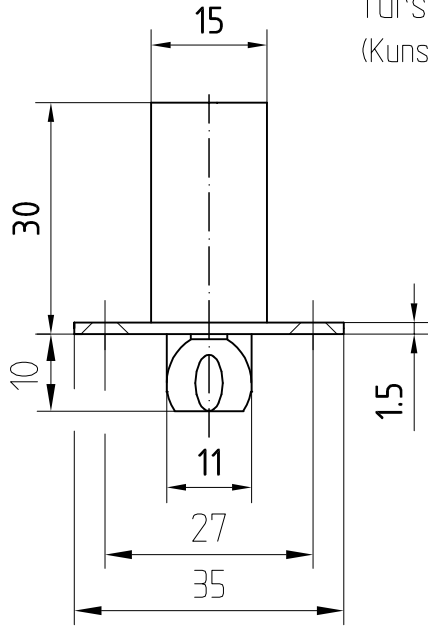

Zubehörteile

Art. 12 300
Türschnapper
(Kunststoff: schwarz)

LM-Feststellriegel
mit Bodenbuchse
(oben und unten verwendbar)
Art. 12 301 (8er Glas)
Art. 12 302 (10er Glas)