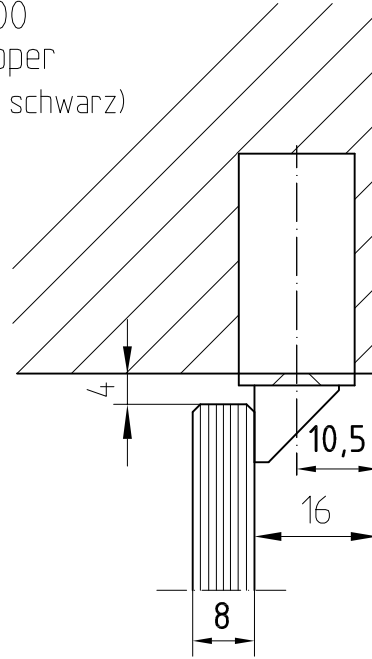

# Zubehörteile

Art. 12 300  
Türschnapper  
(Kunststoff: schwarz)

LM-Feststellriegel  
mit Bodenbuchse  
(oben und unten verwendbar)  
Art. 12 301 (8er Glas)  
Art. 12 302 (10er Glas)