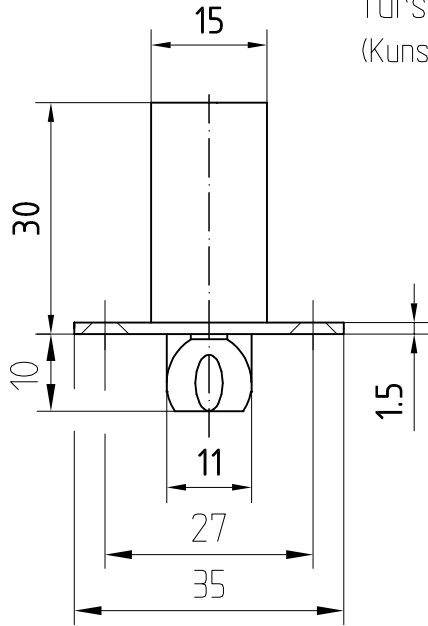

# Zubehörteile

Art. 12 300  
Türschnapper  
(Kunststoff: schwarz)

LM-Feststellriegel  
mit Bodenbuchse  
(oben und unten verwendbar)  
Art. 12 301 (8er Glas)  
Art. 12 302 (10er Glas)