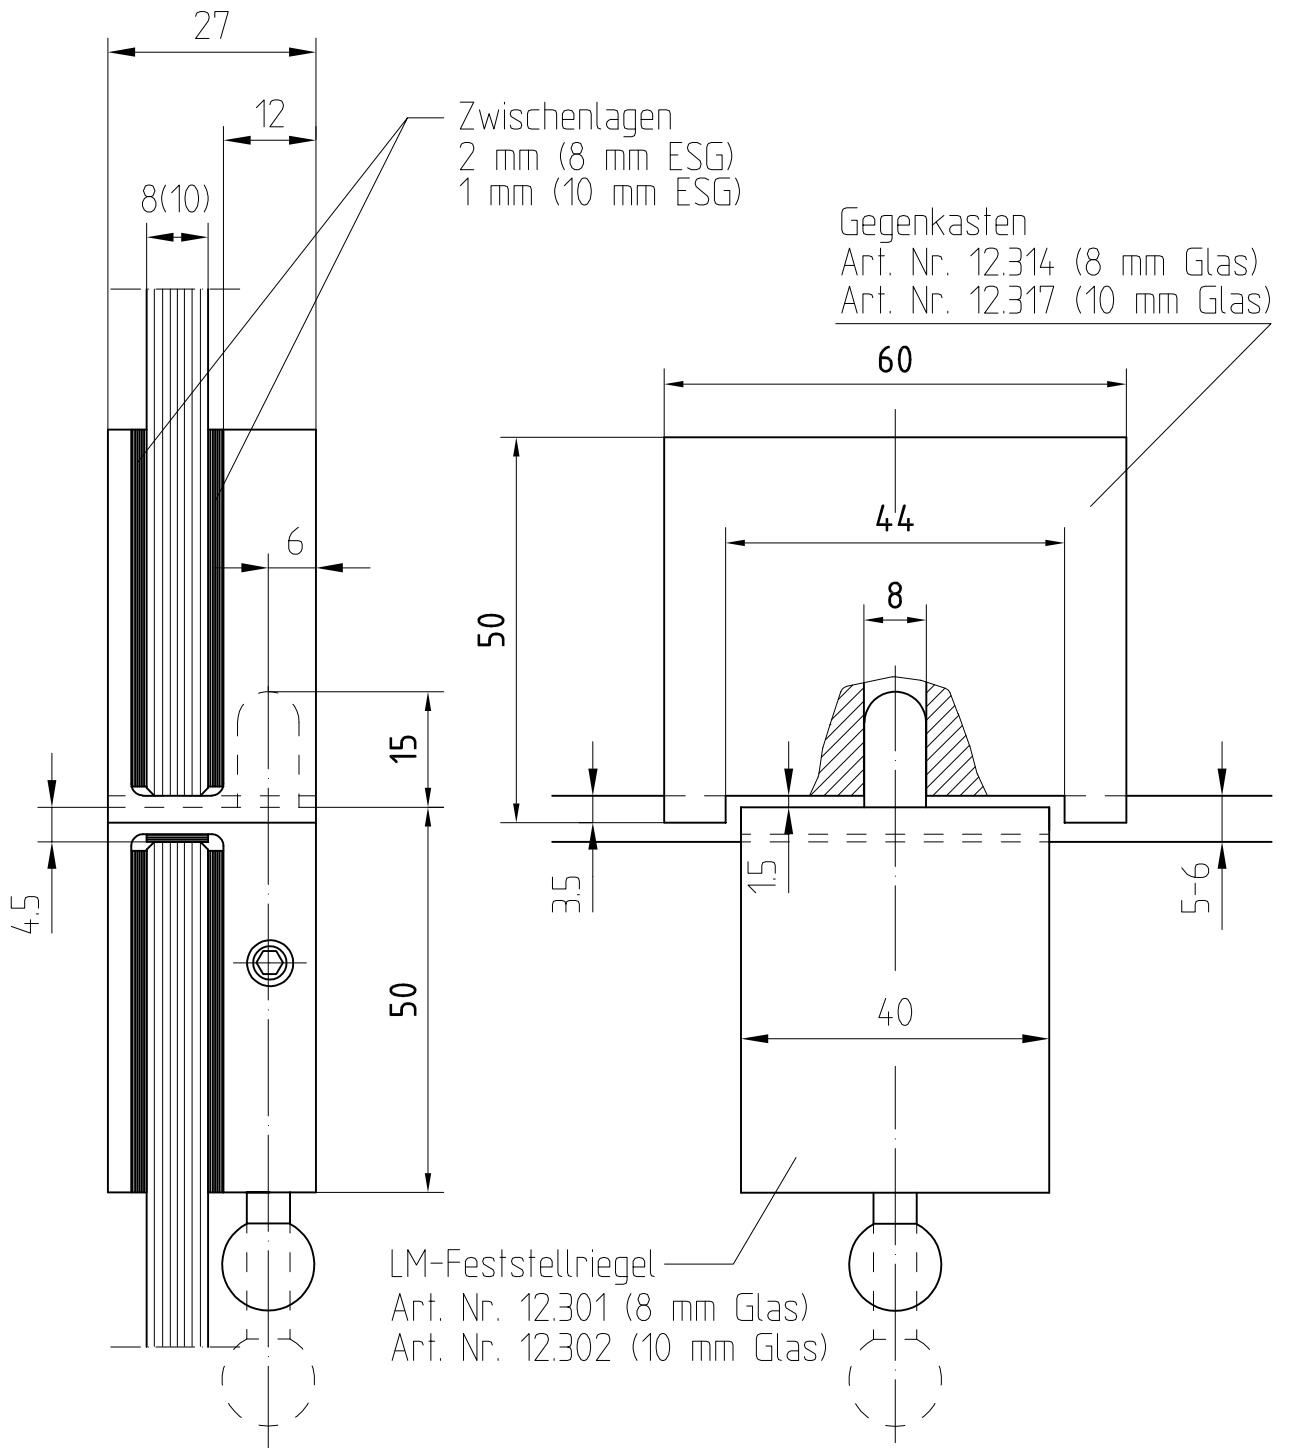

## Überschub-Feststeller mit Überschubgegenkasten

T:\Shared\DEBFN\Konstruktion\_Interna\Detail\12\12-013.DWG

# Zubehörteile

Überschub-Feststeller  
mit Gegenkasten auf Glasbohrungen