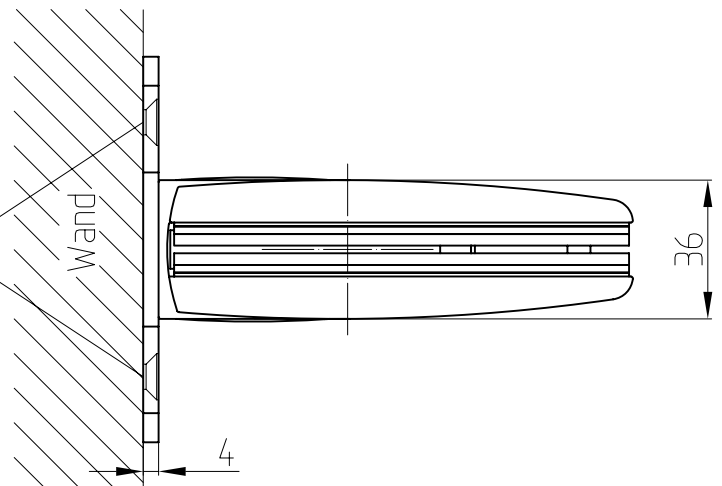

TENSOR Pendeltürband an Wand/Zarge

Art. Nr.: 12.520 mit aufliegender Montageplatte, Tür 1-flügelig
Beschlüge für 8, 10 und 12 mm Glas

Türgewicht: max. 65 kg, Türbreite: max. 1000 mm

12.520

TENSOR Pendeltürband an Wand/Zarge

Art. Nr.: 12.520 mit aufliegender Montageplatte

12.520

Schrauben bauseits
z. B. Senkschraube
DIN 7991 M6x ... verzinkt
oder Senkholzschraube
DIN 7997 6x ... verzinkt
je nach Wandbefestigung

Detail Glasbearbeitung: 12-157

TENSOR Pendeltürband an Wand/Zarge

Art. Nr.: 12.520 mit aufliegender Montageplatte

12.520

Glasbearbeitung