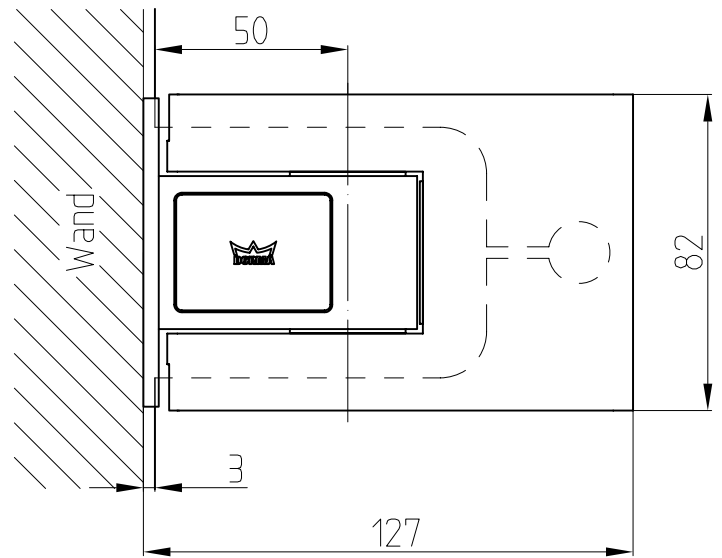

TENSOR Pendeltürband an Wand/Zarge

Art. Nr.: 12.520 mit aufliegender Montageplatte, Tür 1-flügelig
Beschlüge für 8, 10 und 12 mm Glas

Türgewicht: max. 65 kg, Türbreite: max. 1000 mm

12.520

TENSOR Pendeltürband an Wand/Zarge

Art. Nr.: 12.520 mit aufliegender Montageplatte

12.520

Schrauben bauseits
z. B. Senkschraube
DIN 7991 M6x ... verzinkt
oder Senkholzschraube
DIN 7997 6x ... verzinkt
je nach Wandbefestigung

Detail Glasbearbeitung: 12-157

TENSOR Pendeltürband an Wand/Zarge

Art. Nr.: 12.520 mit aufliegender Montageplatte

12.520

Glasbearbeitung