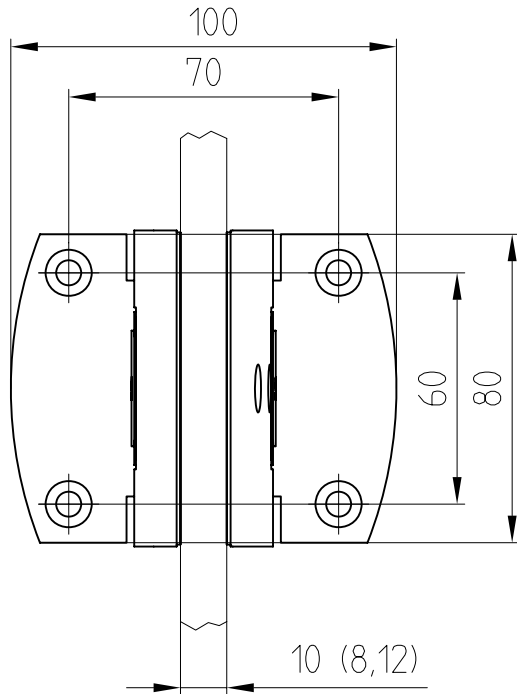

TENSOR Pendeltürband an Wand/Zarge

Art. Nr.: 12.520 mit aufliegender Montageplatte, Tür 1-flügelig
Beschlüge für 8, 10 und 12 mm Glas

Türgewicht: max. 65 kg, Türbreite: max. 1000 mm

12.520

TENSOR Pendeltürband an Wand/Zarge

Art. Nr.: 12.520 mit aufliegender Montageplatte

12.520

Schrauben bauseits
z. B. Senkschraube
DIN 7991 M6x ... verzinkt
oder Senkholzschraube
DIN 7997 6x ... verzinkt
je nach Wandbefestigung

Detail Glasbearbeitung: 12-157

TENSOR Pendeltürband an Wand/Zarge

Art. Nr.: 12.520 mit aufliegender Montageplatte

12.520

Glasbearbeitung