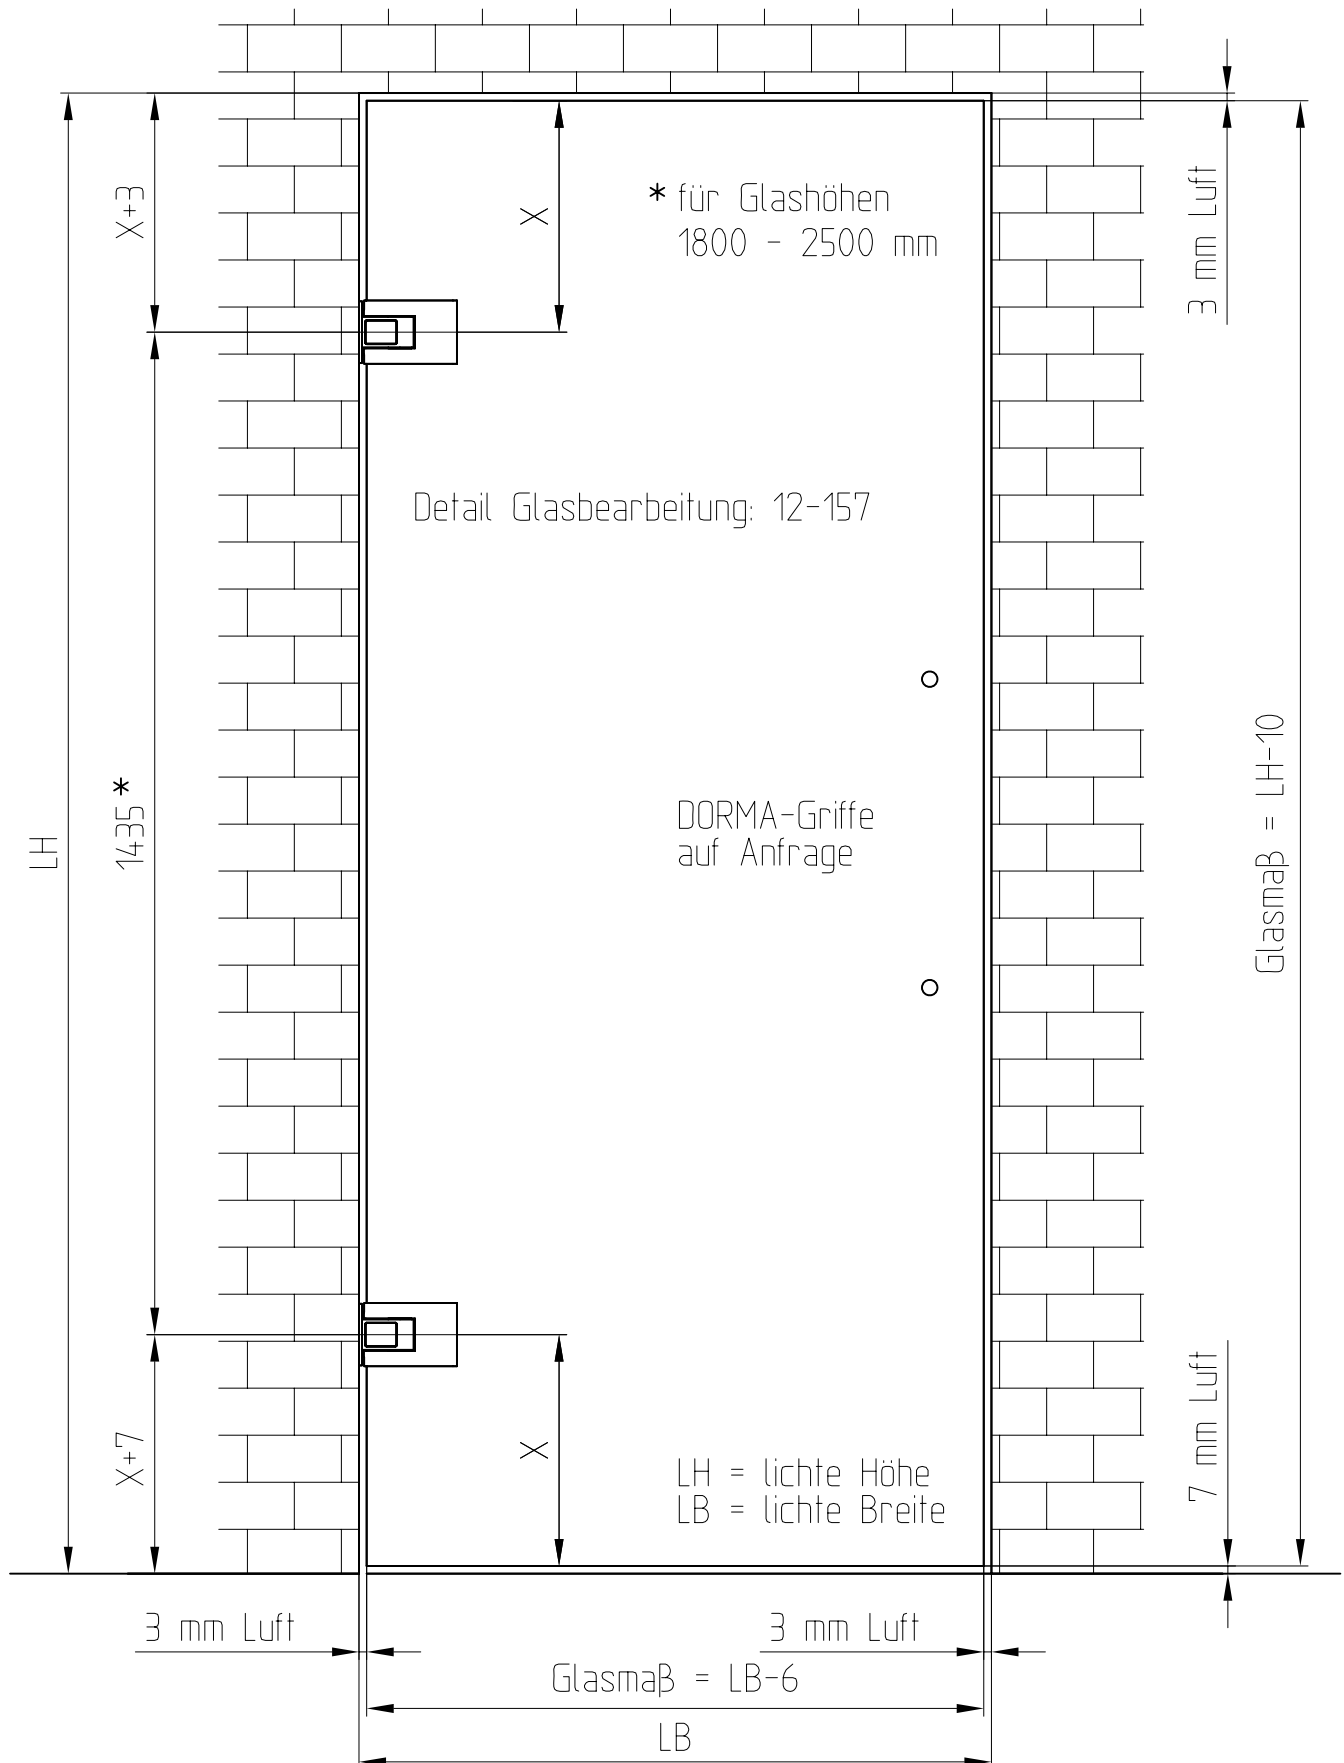

TENSOR Pendeltürband an Wand/Zarge

Art. Nr.: 12.520 mit aufliegender Montageplatte, Tür 1-flügelig
Beschlüge für 8, 10 und 12 mm Glas

Türgewicht: max. 65 kg, Türbreite: max. 1000 mm

12.520

TENSOR Pendeltürband an Wand/Zarge

Art. Nr.: 12.520 mit aufliegender Montageplatte

12.520

Schrauben bauseits
z. B. Senkschraube
DIN 7991 M6x ... verzinkt
oder Senkholzschraube
DIN 7997 6x ... verzinkt
je nach Wandbefestigung

Detail Glasbearbeitung: 12-157

TENSOR Pendeltürband an Wand/Zarge

Art. Nr.: 12.520 mit aufliegender Montageplatte

12.520

Glasbearbeitung