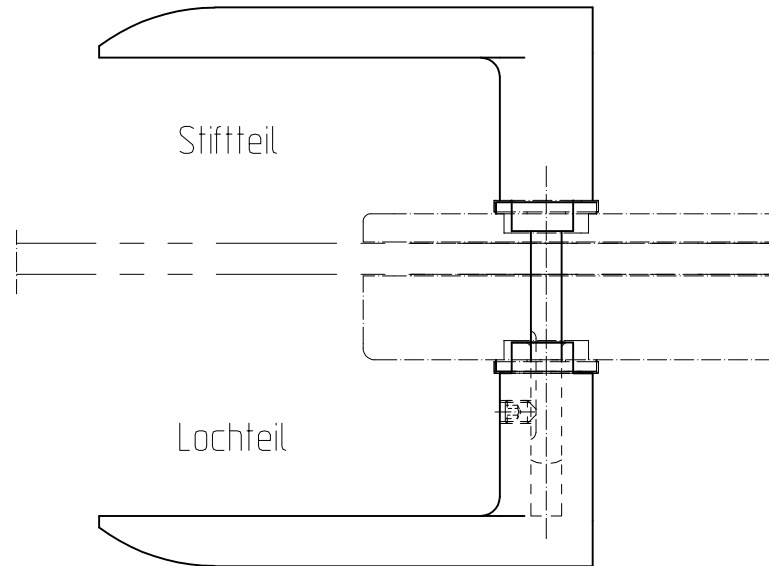

Drückergarnitur Art. Nr. 19.009

19.009

Drücker mit Drückerführung

Ausführung: Drücker hinten/vorn

Art. Nr. 19.009

LM / MS

geeignet für Studio Gala