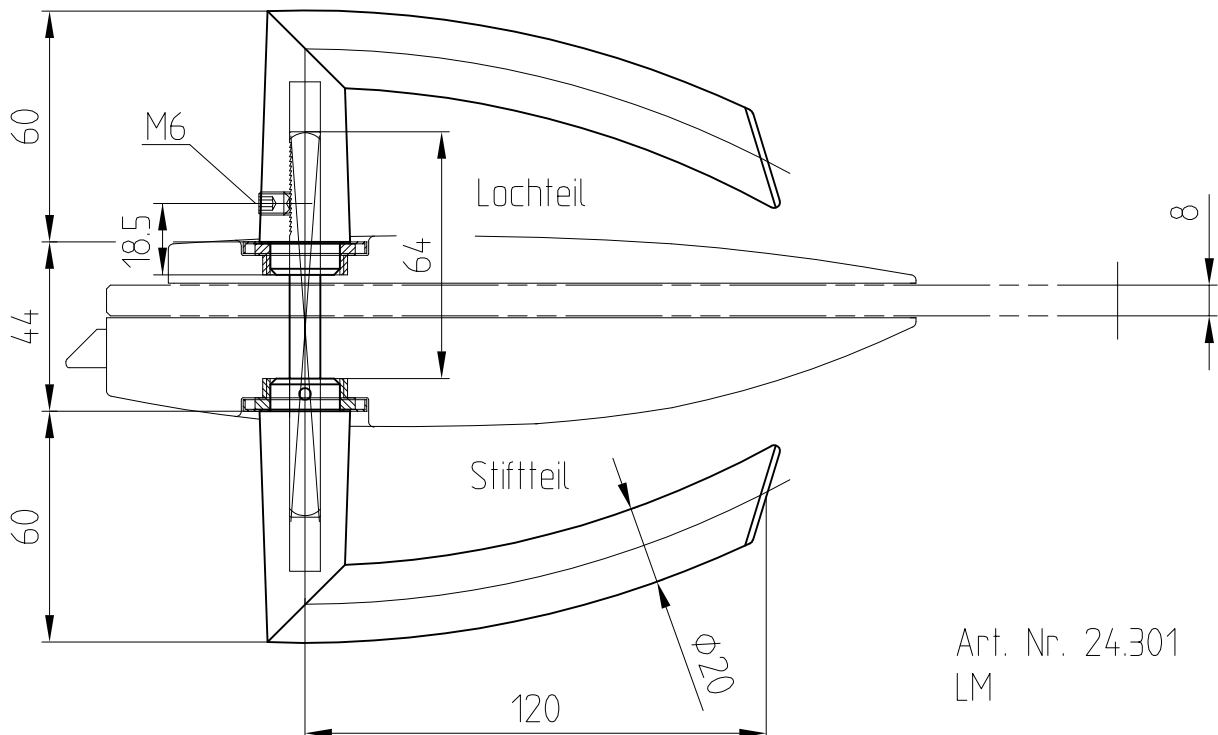

ARCOS Drückergarnitur
mit Drückerführung
Art. Nr. 24.301

24.301

geeignet für ARCOS Studio und Junior

Ausführung: Drücker hinten

Art. Nr. 24.301
LM

Ausführung: Drücker vorne

Art. Nr. 24.301
LM