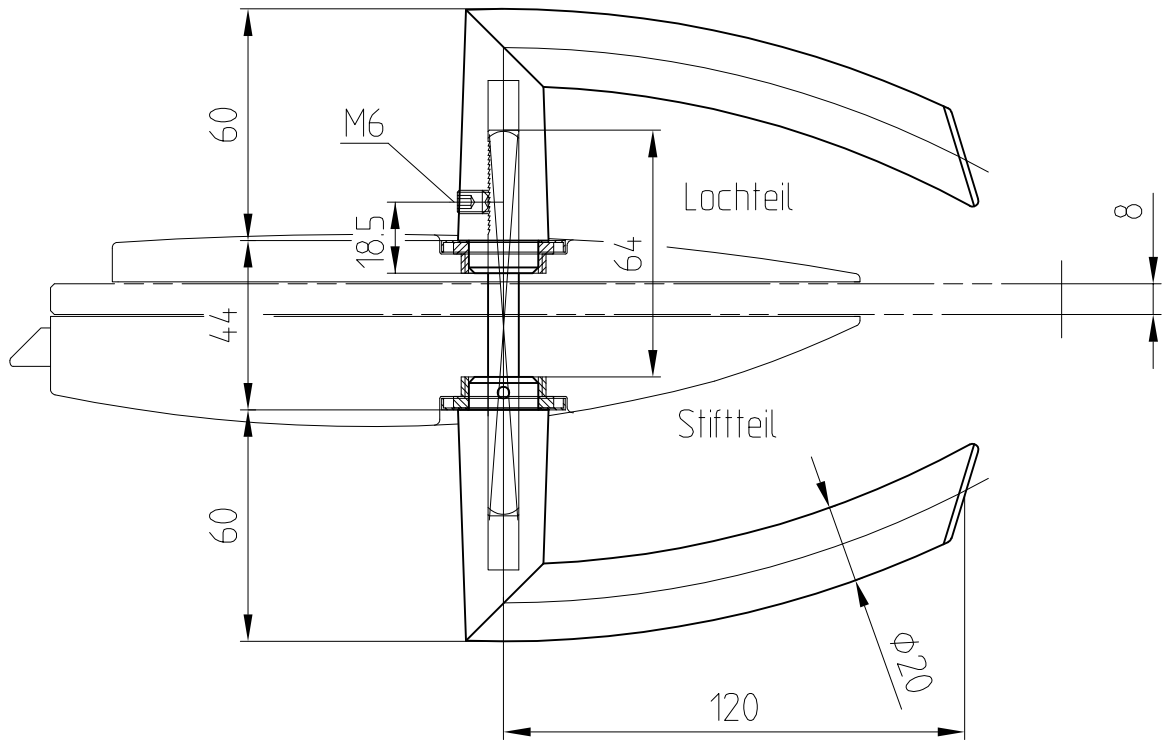

ARCOS Drückergarnitur
mit Drückerführung
Art. Nr. 24.301

24.301

geeignet für ARCOS Studio und Junior

Ausführung: Drücker hinten

Art. Nr. 24.301
LM

Ausführung: Drücker vorne

Art. Nr. 24.301
LM