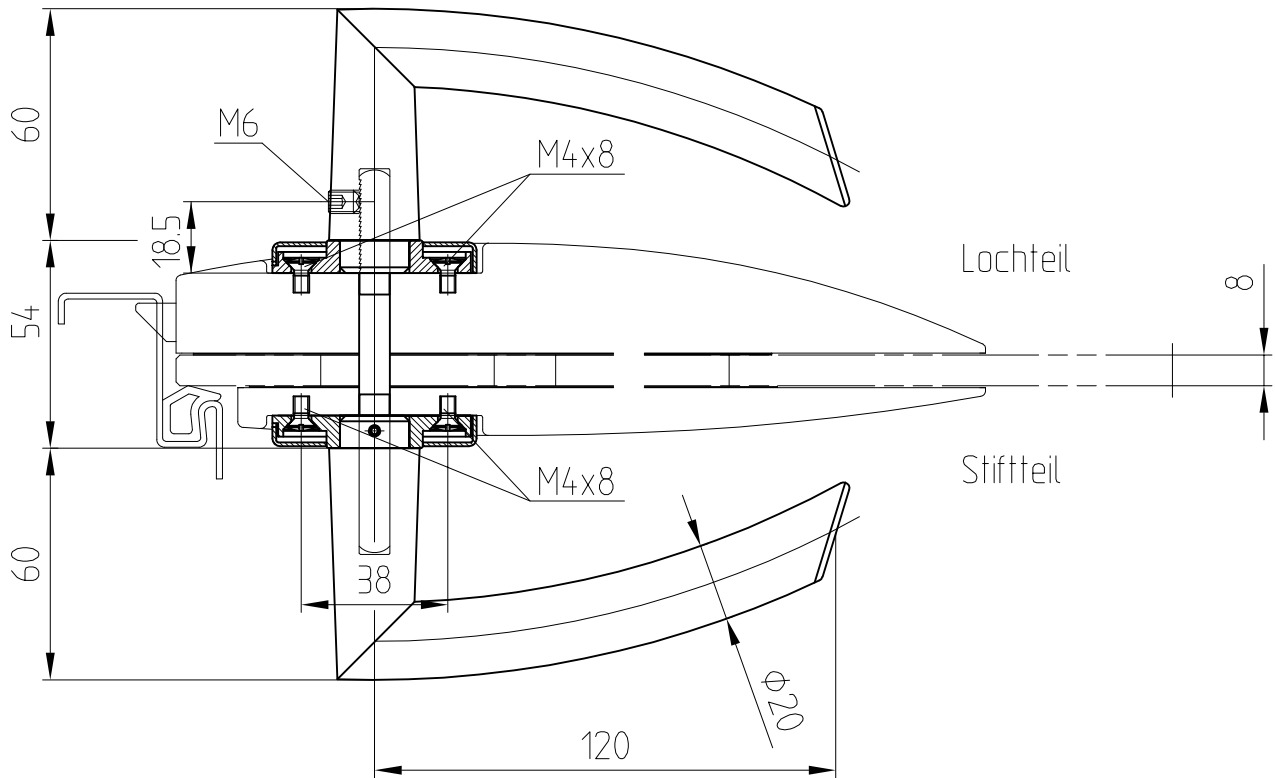

ARCOS Drückergarnitur mit Rosetten

Art. Nr. 24.307

24.307

Ausführung: ARCOS Studio Drücker vorn

Art. Nr. 24.307
LM/MS