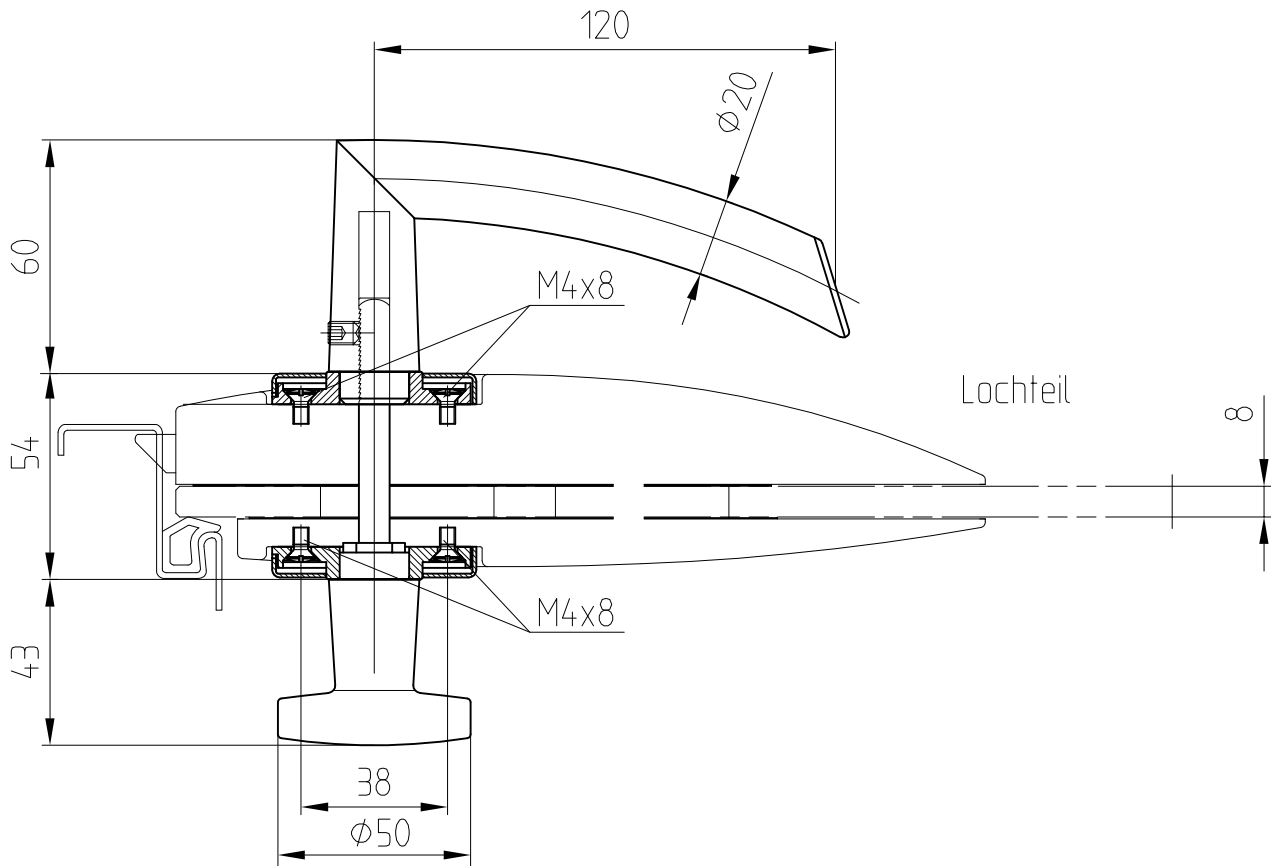

ARCOS Wechselgarnitur mit ARCOS Drücker und festem Knopf auf Wechselstift (ohne Funktion) 24.318  
 Art. Nr. 24.318

Ausführung: ARCOS Studio Drücker vorn

Art. Nr. 24.318  
 LM